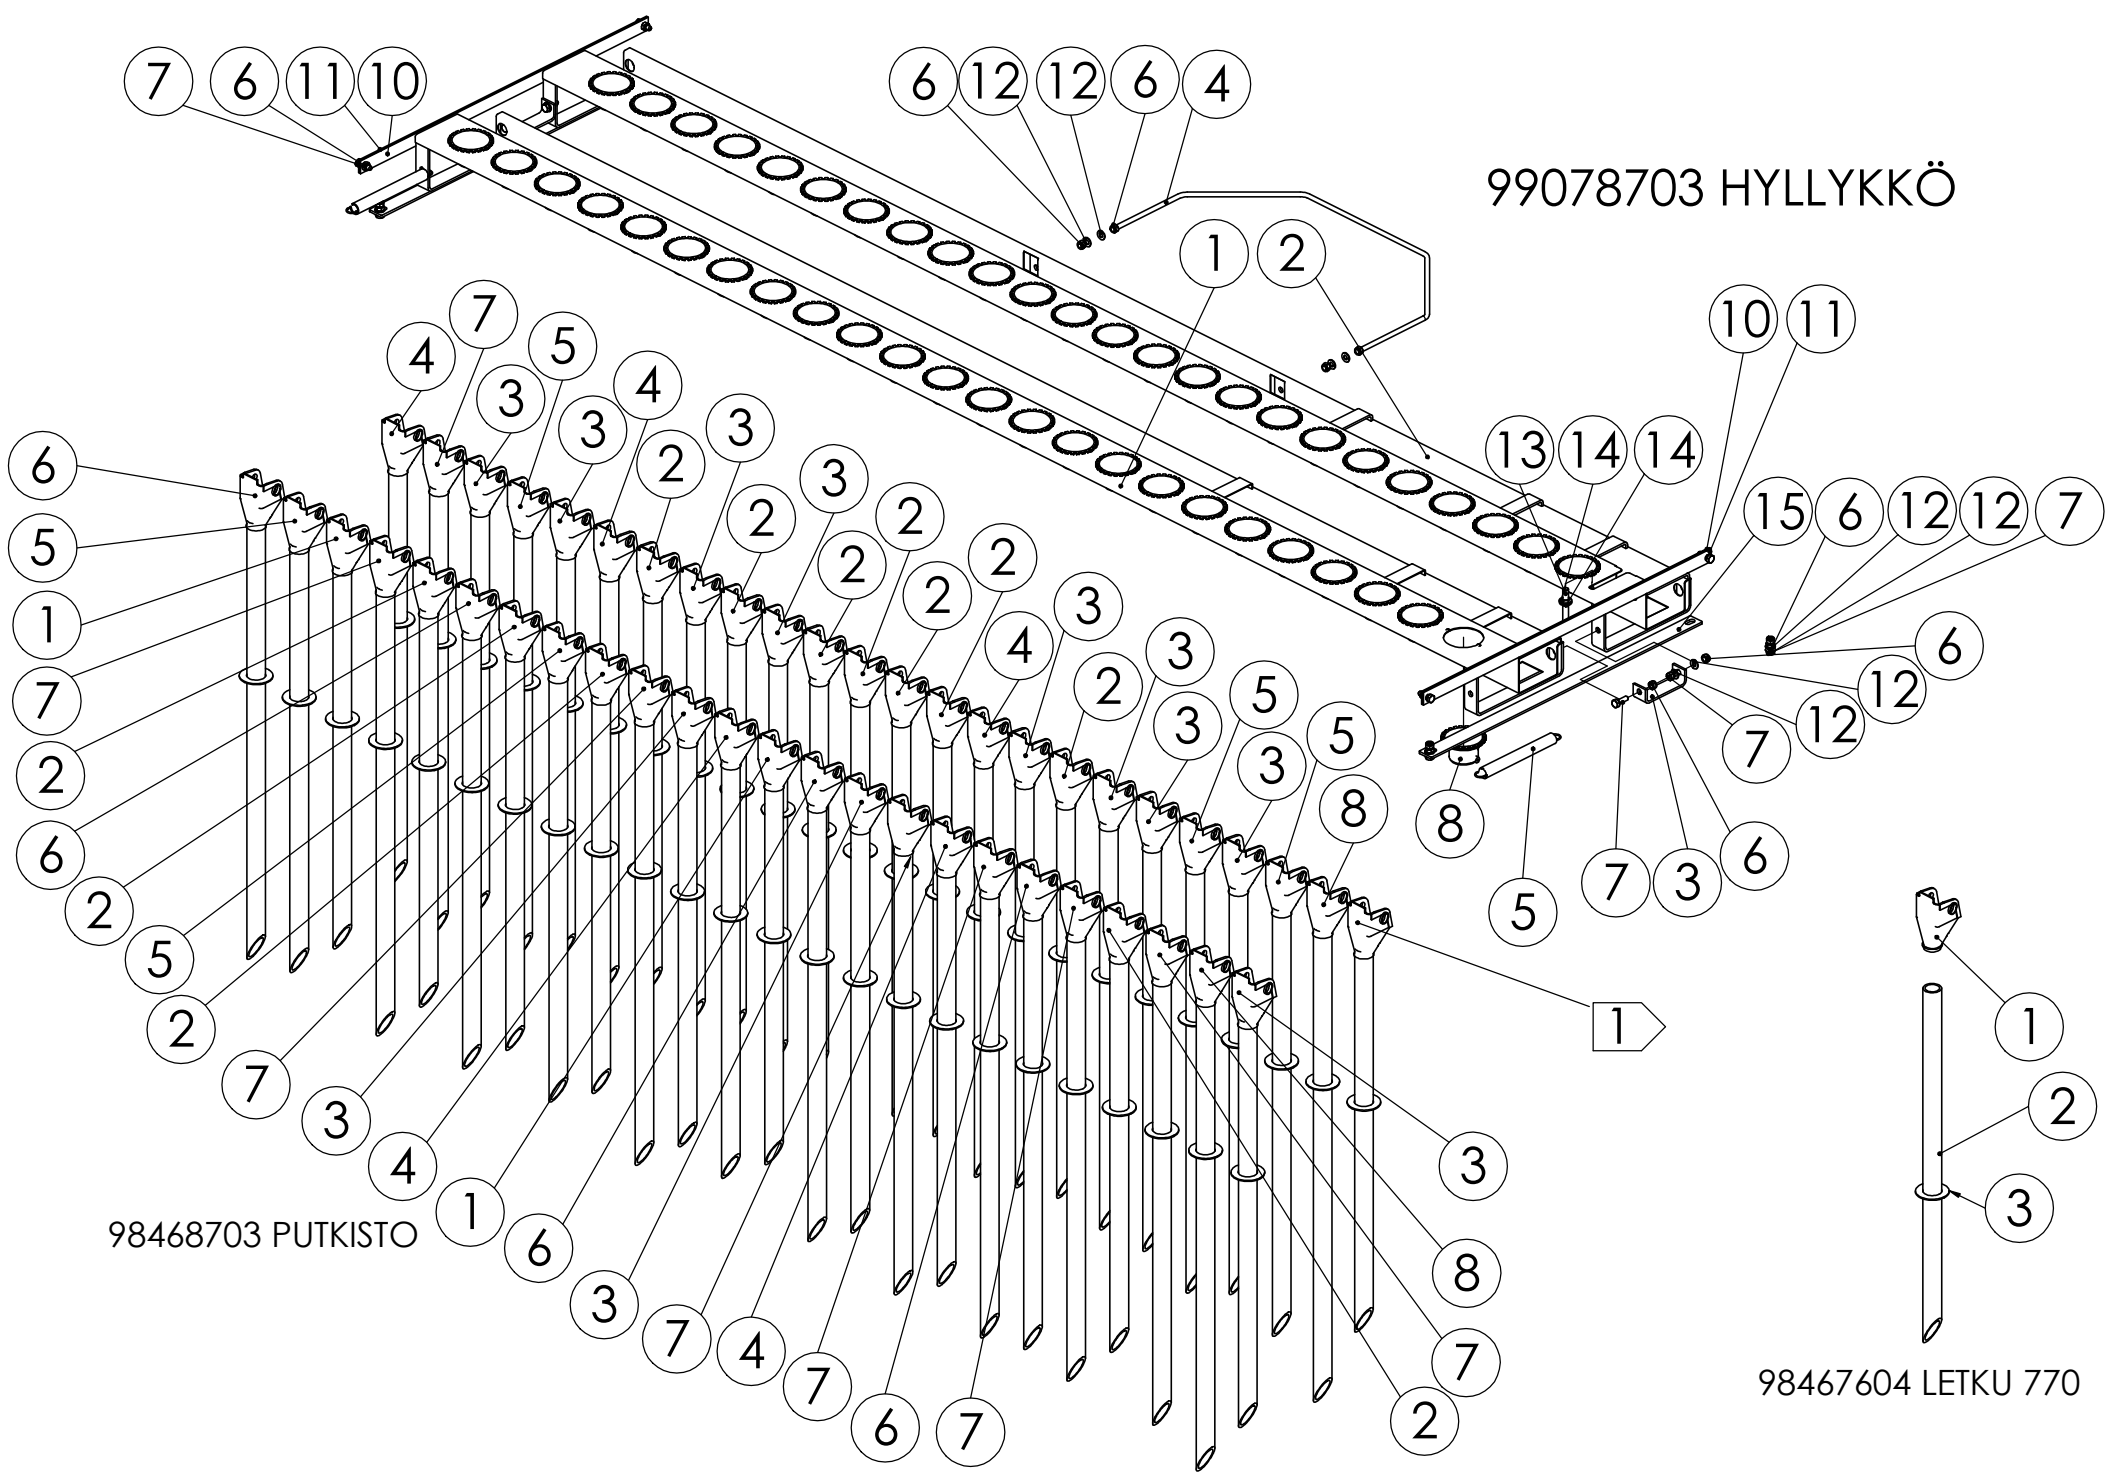

98467604 LETKU 770

Pos.	Part No	Pcs	Osan nimi	Description	Beschreibung	Benämning	Наименование	Tyyppi
1	95751014	1	Suppilo	Cone	Konus	Nedmatningstratt	Параллельный кронштейн	
2	98914204	1	Letku	Hose	Schlauch	Slang	Шланг	
3	99014644	1	Peitelevy	Cover plate		Skuddsplåt		58/33

98468703 PUTKISTO

Pos.	Part No	Pcs	Osan nimi	Description	Beschreibung	Benämning	Наименование	Tyyppi
1	98467604	3	Letku	Hose	Schlauch	Slang	Шланг	770
2	98467904	11	Letku	Hose	Schlauch	Slang	Шланг	800
3	98535304	11	Letku	Hose	Schlauch	Slang	Шланг	820
4	98535404	5	Letku	Hose	Schlauch	Slang	Шланг	840
5	98535504	5	Letku	Hose	Schlauch	Slang	Шланг	860
6	98468204	4	Letku	Hose	Schlauch	Slang	Шланг	880
7	98468304	7	Letku	Hose	Schlauch	Slang	Шланг	900
8	98535604	2	Letku	Hose	Schlauch	Slang	Шланг	950
9	99014644	48	Peitelevy	Cover plate		Skuddsplåt		58/33

99078703 HYLLYKKÖ

Pos.	Part No	Pcs	Osan nimi	Description	Beschreibung	Benämning	Наименование	Tyyppi
1	99081563	1	Kannatin	Support	Gestell	Konsol	Кронштейн	L=2581 AE 51998 --->
2	99078803	1	Kannatin	Support	Gestell	Konsol	Кронштейн	L=2581 AE 51998 --->
3	98390764	2	Kulmakiinnitin	Angle fastener	Winkelhalter	Viknelfästdon	Кронштейн угловой	
4	98453363	1	Kahva	Hand spoke	Handspake	Handspak	Рычаг	
5	95193644	2	Jousi	Spring	Feder	Fjäder	Пружина	
6	02151053	20	Lukitusmutteri	Locking nut	Feststellmutter	Låsmutter	Гайка Nyloc	M8 DIN985 8ZNkuuma NYLOC
7	05011937	12	Kuusioruuvi	Hexagon bolt	Sechskantbolzen	Sexkantskruv	Болт	M8x25 DIN 933 8.8ZNkuuma
8	98837973	48	Nivelosa	Link	Glied	Led	Кардан	
9	98468703	1	Putkisto	Tubes	Rohre	Teleskop	Трубы	
10	98850364	2	Säädin	Governor	Regler	Regulator	Фиксатор	S=2mm L=700
11	98850464	2	Säädin	Governor	Regler	Regulator	Фиксатор	S=3mm L=700
12	02071449	16	Aluslaatta	Washer	Scheibe	Bricka	Шайба	M8 DIN 125 POLYAMID
13	02051060	1	Anturi	Sensor	Sensor	Sensor	Датчик	FSA9S35MT
14	02071450	2	Aluslaatta	Washer	Scheibe	Bricka	Шайба	M10 DIN 125 POLYAMID
15	99090904	2	Luisti	Slide	Schieber	Sild	Пластина	Polyamid 4x30x660