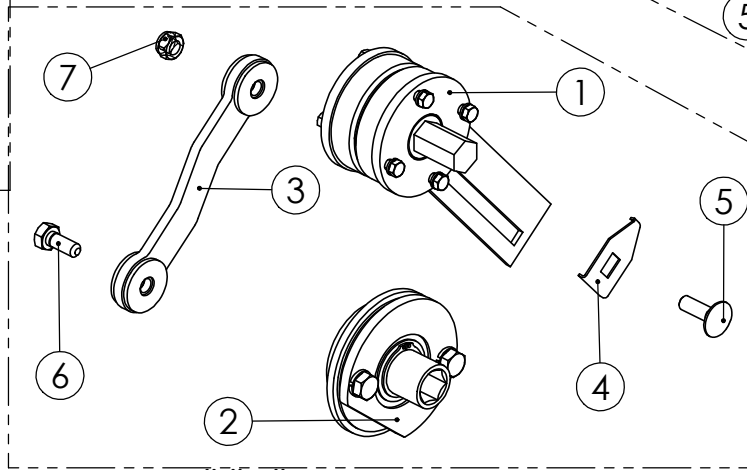

98473004 SÄÄTÖOSAT