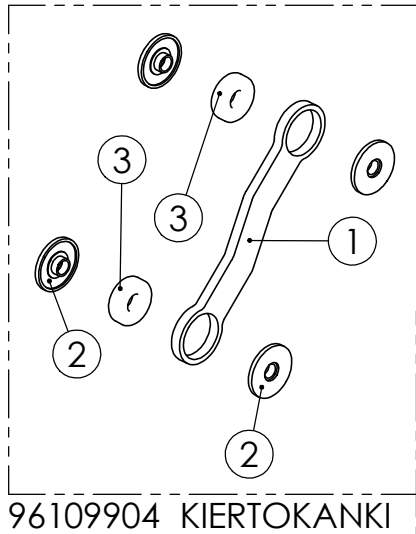

96109904 KIERTOKANKI