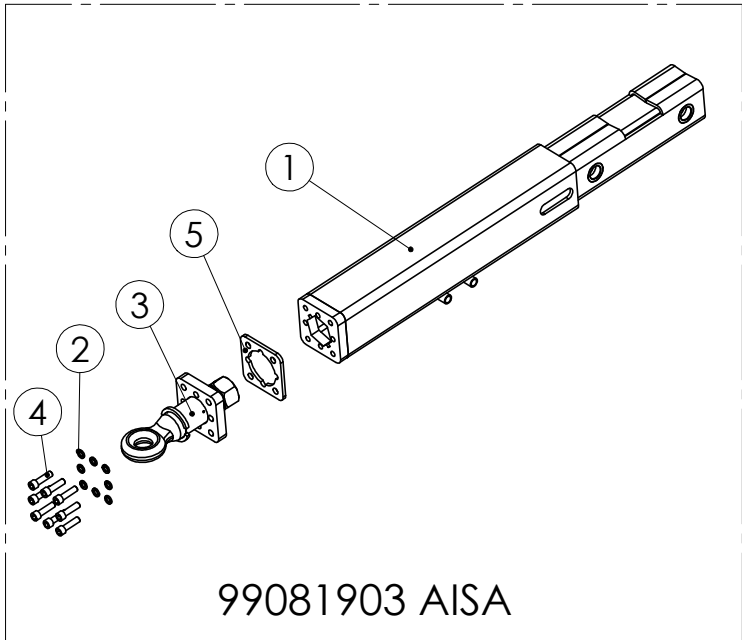

99079703 VETOLAITE 3000

Pos.	Part No	Pcs	Osan nimi	Description	Beschreibung	Benämning	Наименование	Tyyppi
1	99081903	1	Aisa	Draw beam	Zugarm	Dragstång	Дышло	
2	99083244	4	Tappi	Stud	Zapfen	Bult	Палец	
3	02081319	4	Kuusioruuvi	Hexagon bolt	Sechskantbolzen	Sexkantskruv		M16x60 SFS2063 M 8.8ZN
4	99083603	1	Portaat	Stair	Treppe	Trappa	Лестница	
5	97604644	3	Tappi	Stud	Zapfen	Bult		30x165
6	02062242	6	Rengassokka	Linch pin	Lunse	Sprint		11x43 FEZN
7	99094174	1	Kannatin	Support	Gestell	Konsol	Кронштейн	
8	02062771	2	Jousisokka	Spring pin	Federstrecker	Fjäderpinne		5x32 DIN1481 55SI7ZN
9	02062242	2	Rengassokka	Linch pin	Lunse	Sprint		4,5x40 FEZN
10	02070035	3	Aluslaatta	Washer	Scheibe	Bricka		16 SFSBV157 FEZN
11	05012264	3	Kuusioruuvi	Hexagon bolt	Sechskantbolzen	Sexkantskruv		M10x16 SFS2064 M8.8ZN
12	02040537	1	Muovitulppa					50x50
13	99079973	1	Runko	Frame	Stamm	Ram	Рама	
14	99086144	1	Tappi	Stud	Zapfen	Bult	Палец	
15	98635603	1	Aisasynteri	Cylinder	Zylinder	Cylinder		110/60-120
16	99095573	1	Astintaso	Step		Stege	Шланг	
17	02070050	2	Aluslaatta	Washer	Scheibe	Bricka		M16 DIN9021 FEZN
18	02151083	2	Lukitusmutteri	Locking nut	Feststellmutter	Låsmutter		M16 DIN985 8ZN NYLOC
19	05012308	5	Kuusioruuvi (kierteyttävä)	Hexagon bolt	Sechskantbolzen	Sexkantskruv	Болт	M10*20 DIN7500 D
20	98912873	1	Tukijalka	Support leg	Stuts fuss	Stödben		
21	98913444	2	Akseli	Axle	Achse	Axel		Ø16x200
22	99097604	2	Kiristin	Tensioner		Klämmä	Натяжитель цепи	
23	02050510	1	Letkuspiraali	Hose cover		Slangskydd	Протектор шланга	50/43,2 MUSTA L=1000

98635603 AISASYLINTERI

Pos.	Part No	Pcs	Osan nimi	Description	Beschreibung	Benämning	Наименование	Tyyppi
1	98636373	1	Sylinteri	Cylinder	Zylinder	Cylinder		D/d = 110/60 isku 120 mm
2	98519104	1	Lukituslevy	Locking plate	Feststellplatte	Lås plåt		
3	98636474	1	Säätöputki	Adjuster sleeve	Ansetzerbuchse	Ansättarbusning		L=475
4	96838644	1	Tappi	Stud	Zapfen	Bult		20x500
5	02060125	2	Haarajousisokka	Snap pin	Federstrecker	Fjäderpinne, R-Sprint		3x72 FEZN
6	02011311	1	Kaulanippa	Grease nipple	Schmiernippel	Smörjnippel		AM8 DIN 71412
7	01391036	2	Hydrauliikkaliitin	Hydraulic coupler		Hydraulik kopplare		R1/2"C23072-08
8	01451514	2	Letku L=5000	Hose	Schlauch	Slang		5751-04/H198-04/5701-04
9	01451341	2	Kaksoisnippa	Extension piece	Verlängerungsstange	Förlängningsstycke		26-04000-04
10	01440318	2	Supistusnippa	Extension piece	Verlängerungsstange	Förlängningsstycke		26-04000-04-08
11	01451380	2	Tiiviste	Gasket	Packung	Tätning		USIT 1/4"
12	01343272	2	Tiiviste	Gasket	Packung	Tätning		08-USITR-08
13	01371142	2	Tulppa	Plug	Pfropf	Plugg		C 26914-8

99081903 AISA

Pos.	Part No	Pcs	Osan nimi	Description	Beschreibung	Benämning	Наименование	Tyyppi
1	99082073	1	Aisa	Draw beam	Zugarm	Dragstång	Дышло	
2	02070057	8	Aluslaatta	Washer	Scheibe	Bricka	Шайба	M16 NORDLOCK
3	99013803	1	Vetopää	Drawbar	Deichsel	Draganordning		
4	02130023	8	Kuusiokoloruuvi	Hexagonal socket head scr	Innensechskantschraube	Sexkanthållsskruv	Шуруп	M16x60 DIN912
5	99013974	1	Levy	Plate	Platte	Plåt