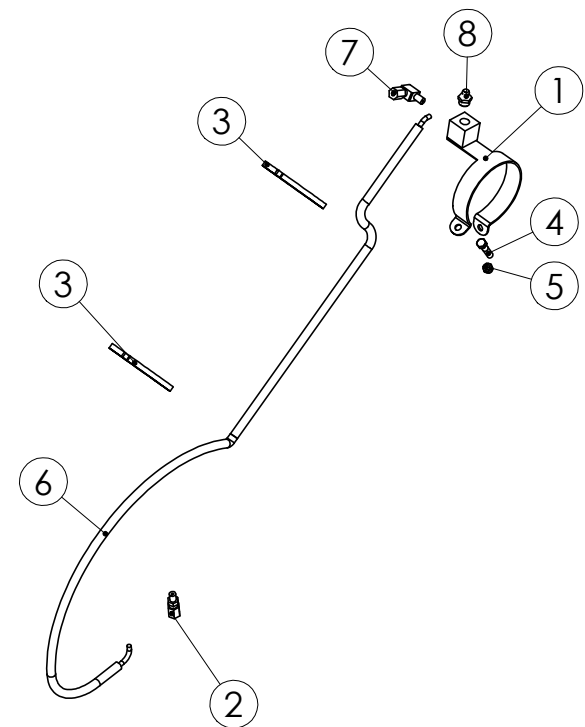

99140703 Grease nipple