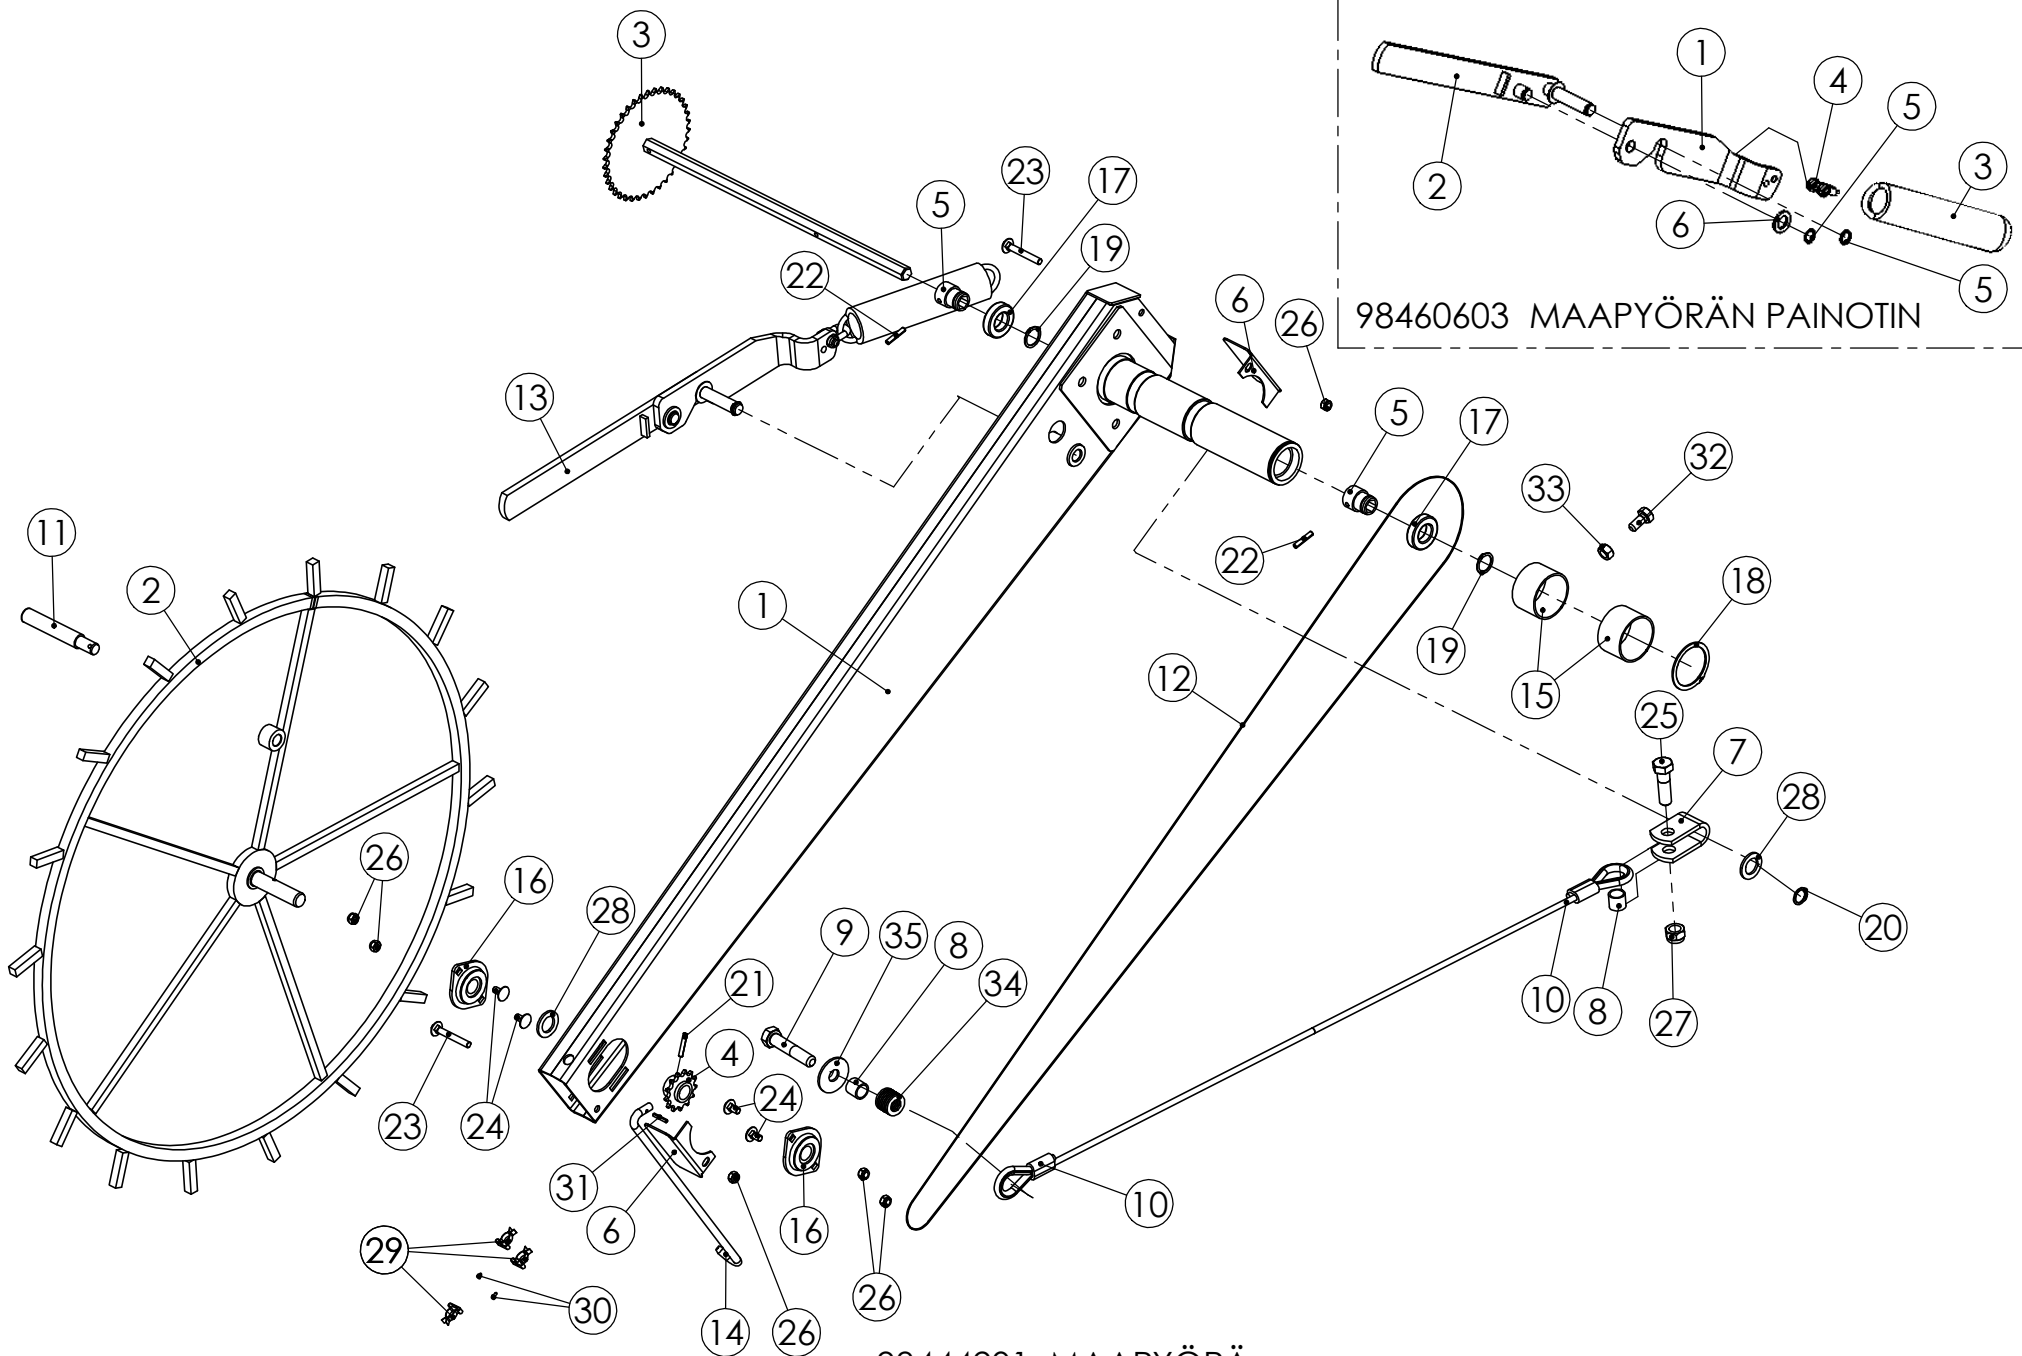

98460603 MAAPYÖRÄN PAINOTIN

98444201 MAAPYÖRÄ

98460603 MAAPYÖRÄN PAINOTIN

Pos.	Part No	Pcs	Osan nimi	Description	Beschreibung	Benämning	Наименование	Tyyppi
1	98461364	1	Latta	Flat bar	Flachstange	Plattstång		
2	98460863	1	Säätövipu	Control lever	Regulierhebel	Regleringspak		
3	02050454	1	Jousi	Spring	Feder	Fjäder		TR 85x7x43x160
4	01840073	1	Sakkeli	Shackle	Schäkel	Shackel		A 0,25 TES 834-52 Zn
5	01351682	2	Varmistusrengas	Circlip	Sicherungring	Låsring		16x1 DIN 471 FE
6	02070035	1	Aluslaatta	Washer	Scheibe	Bricka	Шайба	M16 DIN125 DT

98444201 MAAPYÖRÄ

Pos.	Part No	Pcs	Osan nimi	Description	Beschreibung	Benämning	Наименование	Tyyppi
1	98444361	1	Tukivarsi	Wheel arm	Räderarm	Hjularm		
2	98296072	1	Maapyörä	Friction wheel	Reibungsrad	Friktionshjul		
3	98426844	1	Akseli	Axle	Achse	Axel		Z 38
4	98426744	1	Ketjupyörä	Sprocket	Kettenrad	Kedjehjul		Z 13
5	98307244	2	Väliholkki	Spacer	Abstandhülse	Distansstycke		L=38
6	98317863	2	Levy	Plate	Platte	Plåt		
7	98427874	1	Latta	Flat bar	Flachstange	Plattstång		
8	98524074	2	Putki	Tube	Rohr	Rör		Ø22x2x20
9	05003527	1	Kuusioruuvi	Hexagon bolt	Sechskantbolzen	Sexkantskruv		M16x80 DIN 931 8.8 ZN
10	98520903	1	Vaijeri	Wire	Stahlseil	Stålvajer		
11	98452944	1	Tappi	Stud	Zapfen	Bult		
12	01831143	1	Rullaketju	Roller chain	Rollenkette	Rullkedja		08B-1x206 SFS2392
13	98460603	1	Säädin	Governor	Regler	Regulator		
14	98461544	1	Kannatin	Support	Gestell	Konsol		
15	02040490	2	Laakeri	Bearing	Lager	Lager		60/65x40 DRYMET 701
16	01310090	2	Laakeri	Bearing	Lager	Lager		UBPFL 204 PELTI
17	01311351	2	Laakeri	Bearing	Lager	Lager		6005-2RS
18	01351876	1	Varmistusrengas	Circlip	Sicherungring	Låsring		60x2 DIN471 FE
19	01351040	2	Varmistusrengas	Circlip	Sicherungring	Låsring		25x1,2 DIN471 FE
20	01351065	1	Varmistusrengas	Circlip	Sicherungring	Låsring		20x1,2 DIN 471 FE
21	02062771	1	Jousisokka	Spring pin	Federstrecker	Fjäderpinne		5x32 DIN1481 55SI7ZN
22	02062549	2	Jousisokka	Spring pin	Federstrecker	Fjäderpinne		6x32 DIN1481 55SI7ZN
23	02100024	2	Lukkoruuvi	Set-screw	Stellschraube	Ställskruv		M8x60 SFS2458 4.6ZN
24	02081601	4	Lukkoruuvi	Set-screw	Stellschraube	Ställskruv		M8x16 SFS2458 8.8ZN
25	05003372	1	Kuusioruuvi	Hexagon bolt	Sechskantbolzen	Sexkantskruv		M16x55 SFS2063 M 8.8ZN
26	02151051	6	Lukitusmutteri	Locking nut	Feststellmutter	Låsmutter		M8 DIN985 DT 8 NYLOC
27	02151083	1	Lukitusmutteri	Locking nut	Feststellmutter	Låsmutter		M16 DIN985 DT 8 NYLOC
28	05061118	2	Aluslaatta	Washer	Scheibe	Bricka	Шайба	M20 DIN125 ZN
29	01870020	3	Pidin	Holder	Zwinge	Klammer		No 80 A 13mm Zn
30	01870016	2	Vetoniitti	Pop-rivet	Pop-Niete	Pop-nit		3,0x6 AL
31	02063124	1	Jousisokka	Spring pin	Federstrecker	Fjäderpinne		4x24 DIN1481 ZN
32	02091042	1	Kuusioruuvi	Hexagon bolt	Sechskantbolzen	Sexkantskruv	Болт	M12x25 DIN933 8.8ZN
33	02161074	1	Kuusiomutteri	Hexagon nut	Sechskantmutter	Sexkantmutter		M12 SFS2067 8ZN
34	02070035	8	Aluslaatta	Washer	Scheibe	Bricka		M16 DIN125 DT
35	02070050	1	Aluslaatta	Washer	Scheibe	Bricka		M16 DIN9021 FEZN