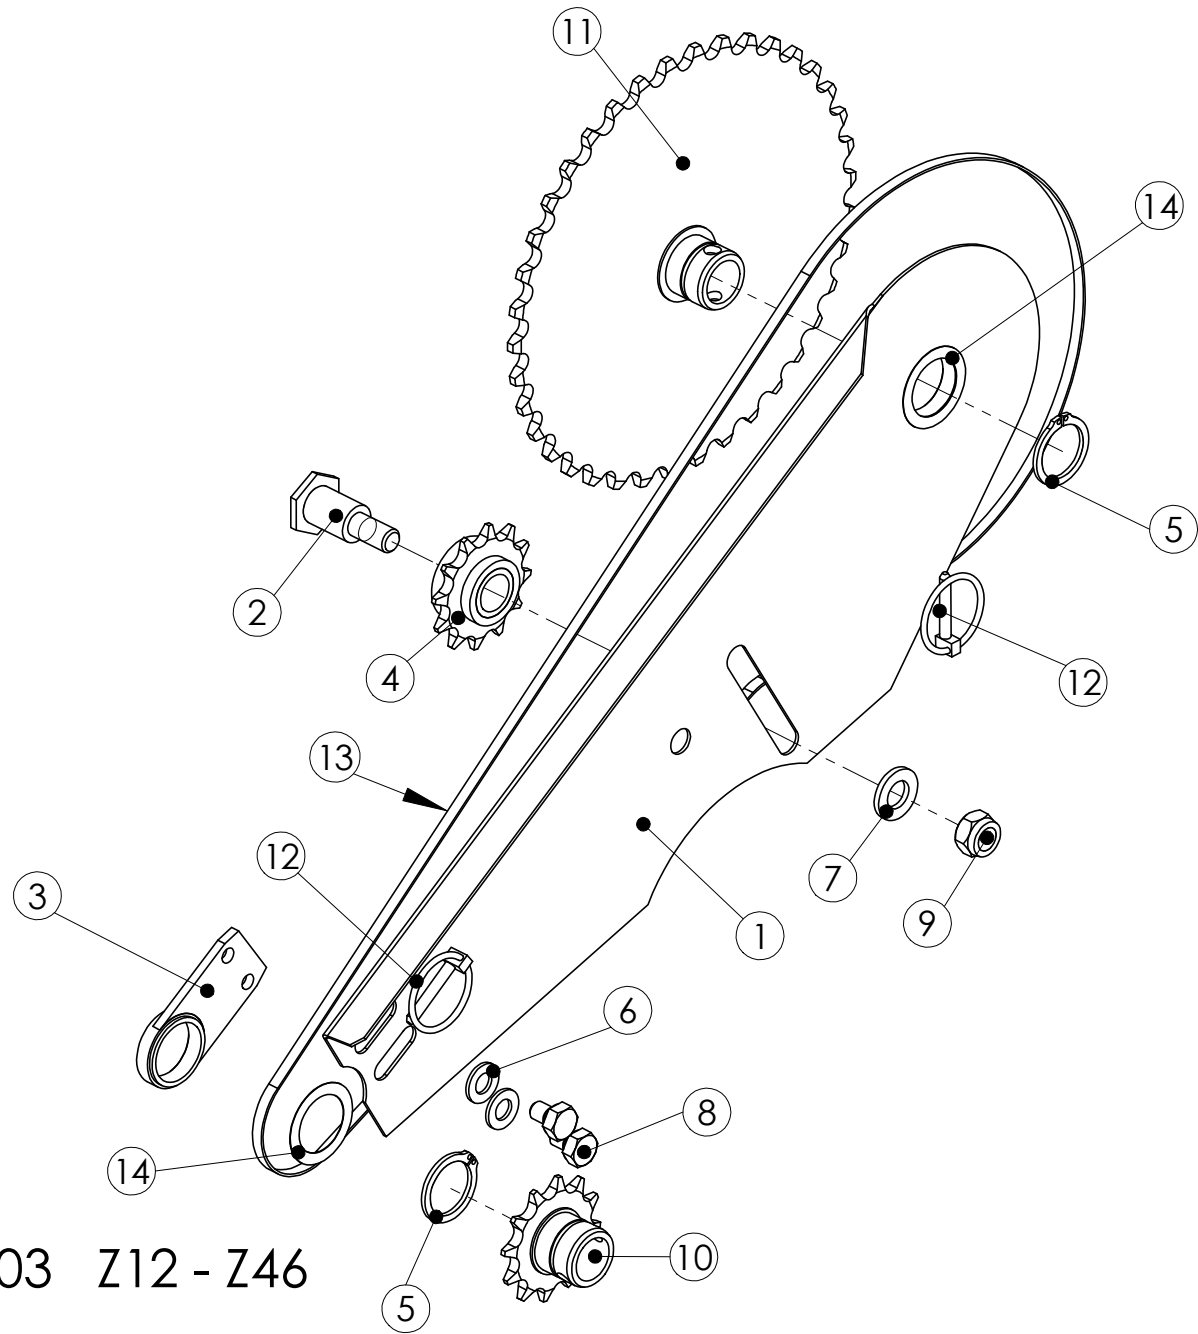

98507703 ELEKT. LANNOITTEEN KAUKOSÄÄTÖ KP.

98507703 ELEKT. LANNOITTEEN KAUKOSÄÄTÖ KP.

Pos.	Part No	Pcs	Osan nimi	Description	Beschreibung	Benämning	Наименование	Тyyppi
1	98507674	1	Kulmakiinnitin	Angle fastener	Winkelhalter	Viknefastdon		
2	97012544	1	Ruuvi	Screw	Bolzen	Skruv		
3	97012744	2	Välilatta	Intermediate arm	Zwischenstange	Mellanplatta		L=60
4	96205944	5	Ruuvi	Screw	Bolzen	Skruv		
5	98508573	1	Kannatin	Support	Gestell	Konsol		
6	98508873	1	Käyttövipu	Operating	Bedienungshebel	Manöverspak		
7	98509244	1	Laakeripesä	Bearing housing	Lagergehäuse	Lagerhus		
8	98510374	1	Aluslevy	Bottom plate	Bodenplatte	Bottenplatta		
9	98510484	1	Laippa	Flange	Flansch	Fläns		
10	05061656	2	Aluslaatta	Washer	Scheibe	Bricka		9 SFS2042 FEZN
11	02102431	2	Kuusiokoloruuvi	Hexagonal socket head scr	Innensechskantschraube	Sexkanthållsskruv		M8x40 SFS 2219 8.8 ZN
12	98509104	2	Holkki	Bushing	Buchse	Hylsa		
13	01351179	1	Pidätinrenkas	Retaining ring	Sicherungsring	Stoppring		32x1,2 DIN472 FE
14	02071480	1	Aluslaatta	Washer	Scheibe	Bricka		12 SFSBV157 FEZN
15	02161451	1	Lukitusmutteri	Locking nut	Feststellmutter	Låsmutter		M12 DIN985 8ZN NYLOC
16	01621670	1	Karamoottori	Actuator		Servomotor		LINAK LA12.1P-100-12-01
17	98510573	1	Asteikkolatta	Scaled level rod	Skalenstange	Plattstång med skala		
18	02071448	4	Korilaatta	Washer	Scheibe	Bricka		M8 SFSBV157 FEZN
19	02151051	6	Lukitusmutteri	Locking nut	Feststellmutter	Låsmutter		M8 DIN985 8ZN NYLOC
20	05011976	2	Kuusioruuvi	Hexagon bolt	Sechskantbolzen	Sexkantskruv		M8x30 SFS2064 M 8.8ZN
21	05001791	1	Kuusioruuvi	Hexagon bolt	Sechskantbolzen	Sexkantskruv		M8x50 M8.8ZN SFS2063