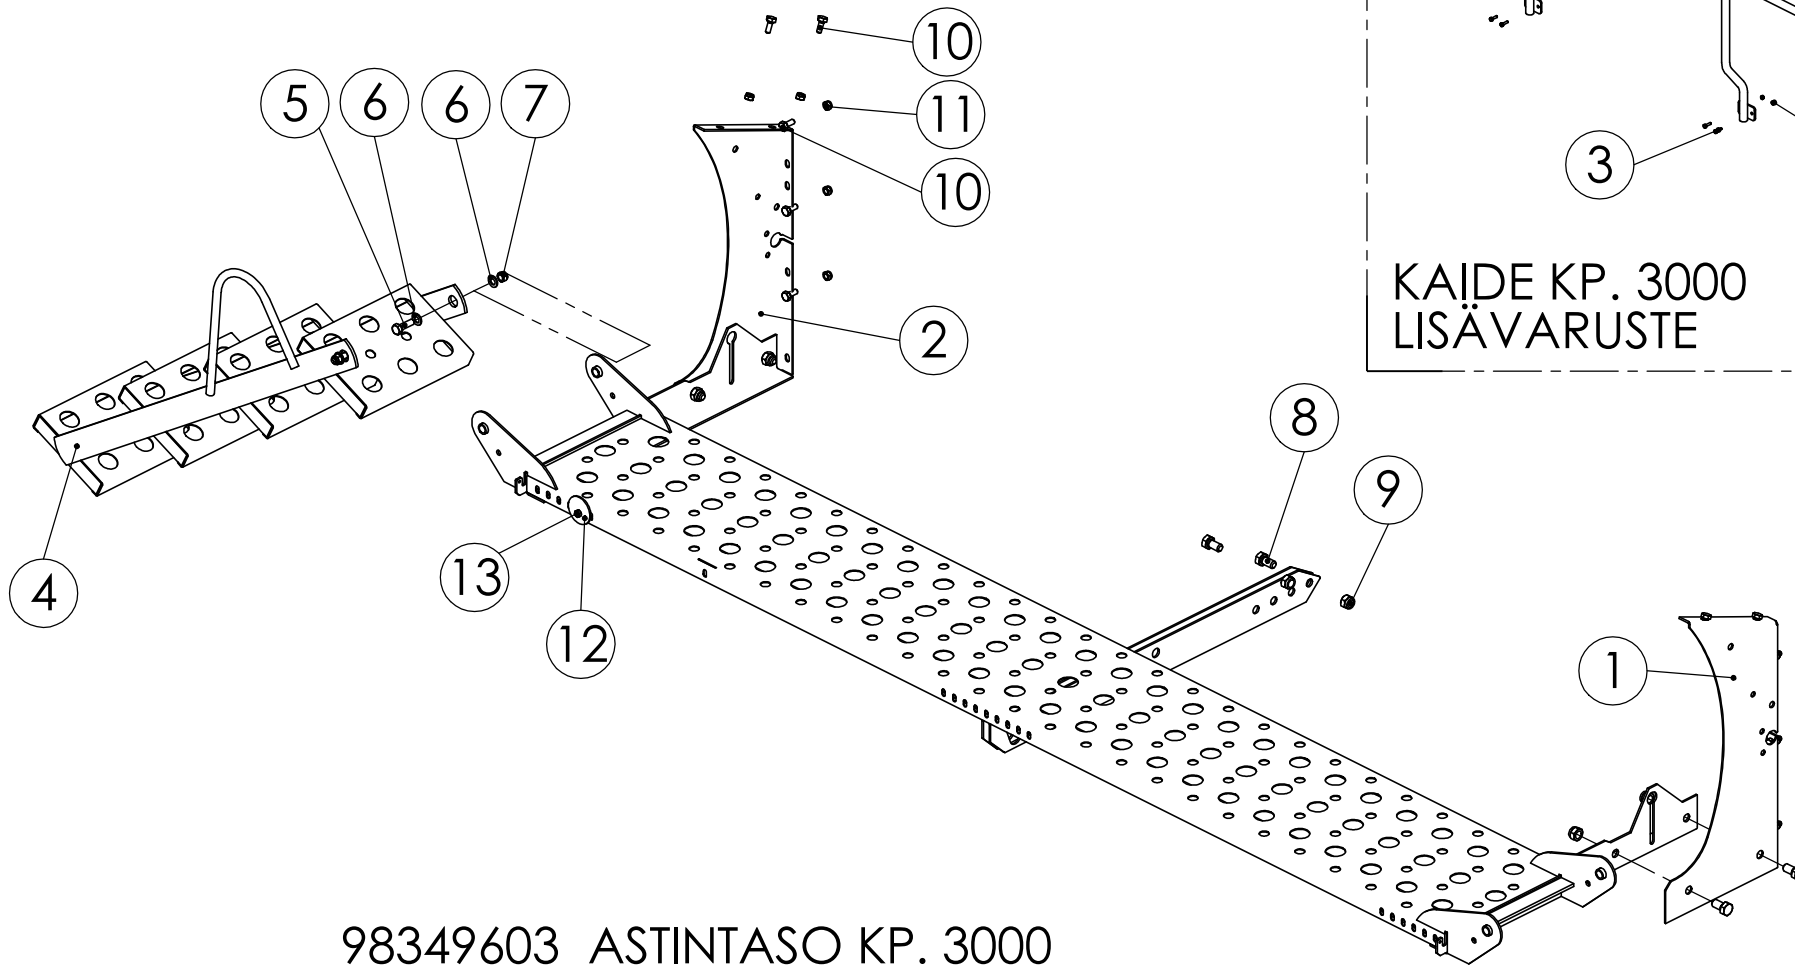

KAIDE KP. 3000
LISÄVARUSTE

98349603 ASTINTASO KP. 3000

KAIDE KP. 3000 LISÄVARUSTE

Pos.	Part No	Pcs	Osan nimi	Description	Beschreibung	Benämning	Наименование	Tyyppi
1	98475573	1	Kaide	Handrail	Geländer	Räcke		
2	02151051	6	Lukitusmutteri	Locking nut	Feststellmutter	Låsmutter		M8 DIN985 DT 8 NYLOC
3	05011976	6	Kuusioruuvi	Hexagon bolt	Sechskantbolzen	Sexkantskruv		M8x30 DIN 933 M 8.8ZN

98349603 ASTINTASO KP. 3000

Pos.	Part No	Pcs	Osan nimi	Description	Beschreibung	Benämning	Наименование	Tyyppi
1	98343962	1	Levy	Plate	Platte	Plåt		
2	98349362	1	Levy	Plate	Platte	Plåt		
3	98344073	1	Taso	Plane	Plan	Plan		
4	98344573	1	Portaat	Stair	Treppe	Trappa		
5	02091081	2	Kuusioruuvi	Hexagon bolt	Sechskantbolzen	Sexkantskruv	Болт	M12x40 DIN933 8.8ZN
6	05061092	4	Aluslaatta	Washer	Scheibe	Bricka		M14 DIN 125 8.8ZN
7	02161451	2	Lukitusmutteri	Locking nut	Feststellmutter	Låsmutter	Гайка Nyloc	M12 DIN985 DT 8 NYLOC
8	02081213	6	Kuusioruuvi	Hexagon bolt	Sechskantbolzen	Sexkantskruv		M16x30 SFS2064 M 8.8ZN
9	02151083	6	Lukitusmutteri	Locking nut	Feststellmutter	Låsmutter		M16 DIN985 DT 8 NYLOC
10	05012345	10	Kuusioruuvi	Hexagon bolt	Sechskantbolzen	Sexkantskruv		M10x25 SFS2064 M8.8ZN
11	02161444	10	Lukitusmutteri	Locking nut	Feststellmutter	Låsmutter		M10 DIN985 DT 8 NYLOC
12	98817644	1	Aluslaatta	Washer	Scheibe	Bricka		
13	05011937	1	Kuusioruuvi	Hexagon bolt	Sechskantbolzen	Sexkantskruv	Болт	M8x25 DIN 933 8.8ZNkuuma
14	02151051	1	Lukitusmutteri	Locking nut	Feststellmutter	Låsmutter		M8 DIN985 DT 8 NYLOC