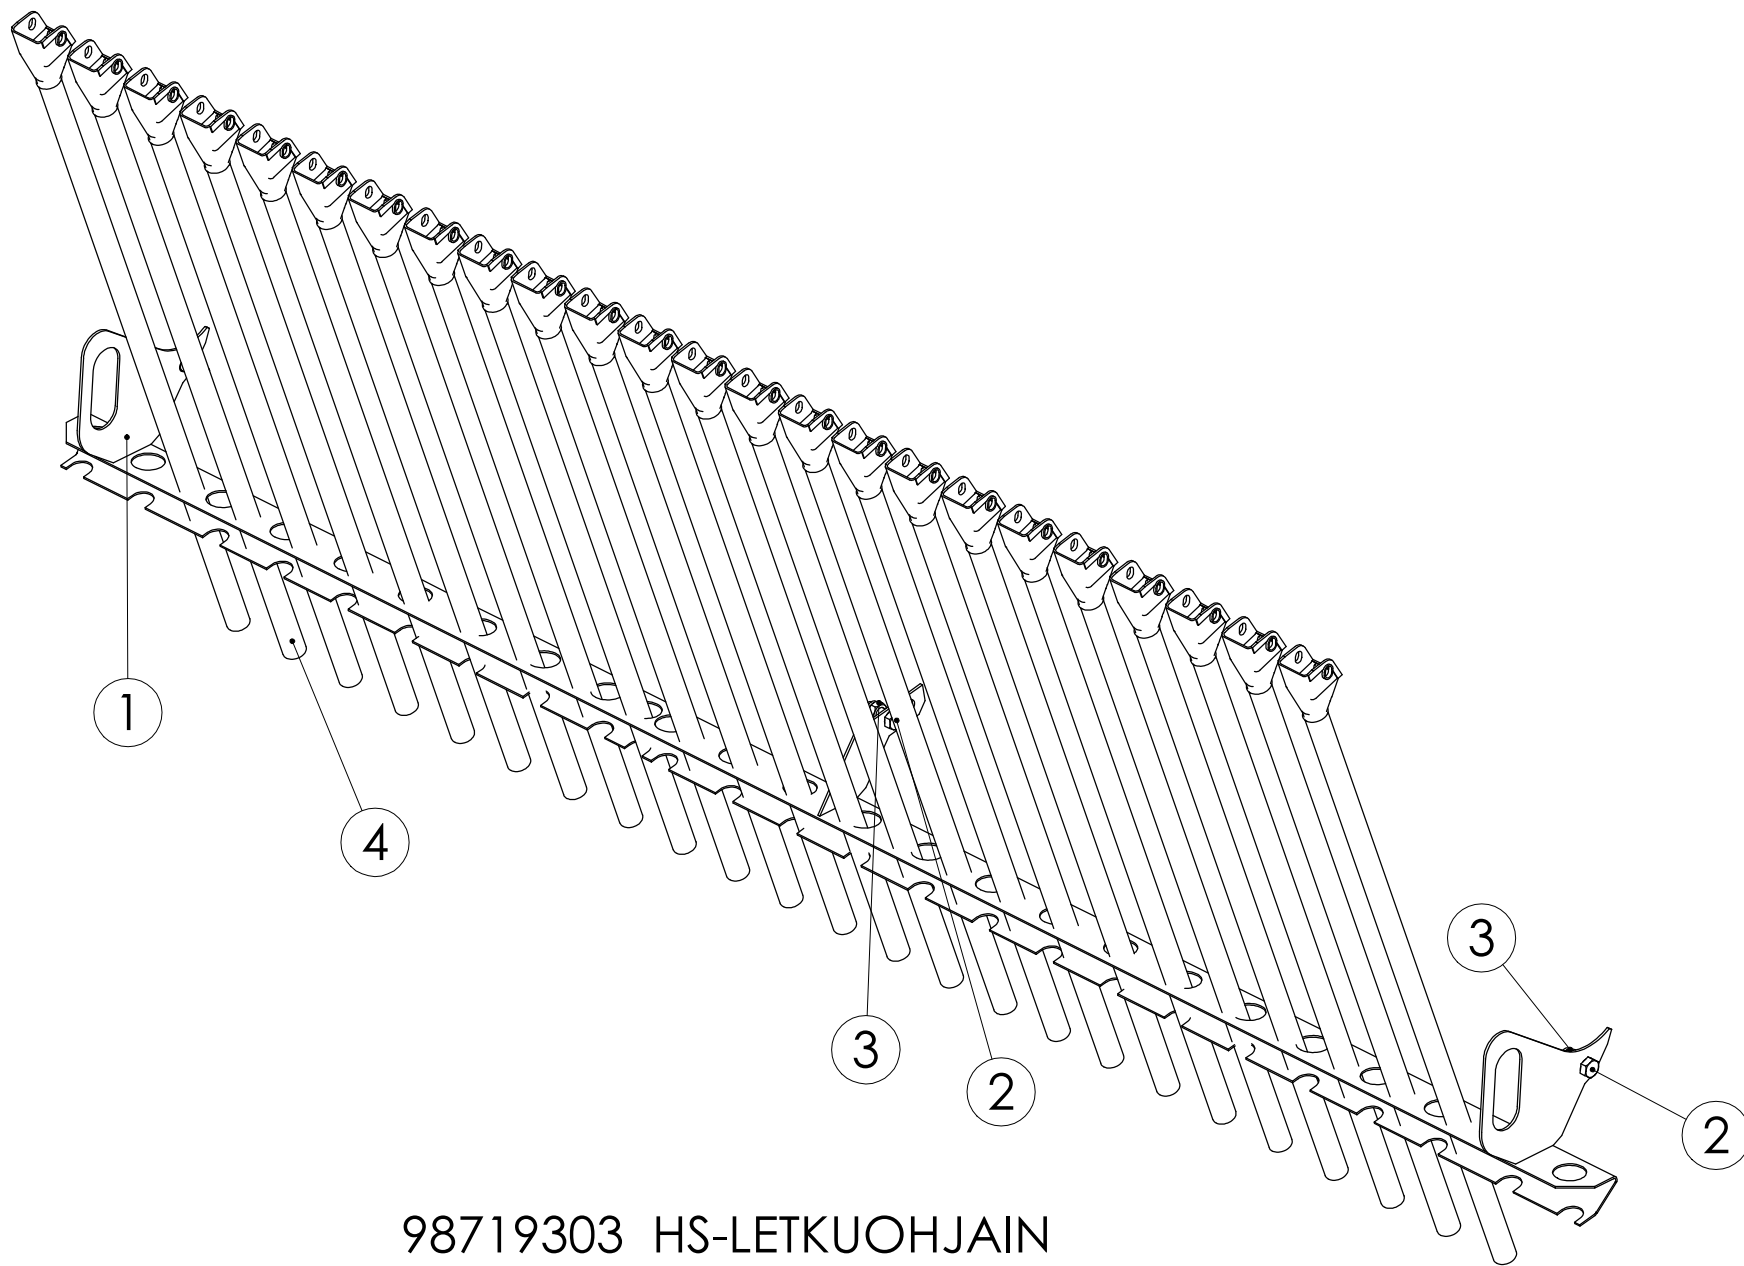

Pos.	Part No	Pcs	Osan nimi	Description	Beschreibung	Benämning	Наименование	Tyyppi
1	98471261	1	Säiliö	Hopper	Tank	Behållar		
2	96141544	1	Laippa	Flange	Flansch	Flåns		
3	97812844	1	Laippa	Flange	Flansch	Flåns		
4	97911003	24	Syöttökammio kp.	Feeding chamber assembly	Dosiereinheitsatz	Utmatningshuserie		
5	98311343	1	Akseli	Axle	Achse	Axel		L=121
6	98312544	1	Hammaspyörä	Toothed wheel	Zahnrad	Kuggghjul		Z38/Z13
7	95524804	24	Pohjaläppä	Bottom flap valve	Bodenklappe	Bottenklaff		
8	97980803	1	Siemenkäsipyörä	Hand wheel	Handrad	Handhjul		
9	97288514	1	Akseli	Axle	Achse	Axel		13x2475
10	95418613	24	Sulkuluisti	Parallel slide stop valve	Absperrschieber	Avstängningsslid		
11	98386173	1	Kansi	Cover plate	Abschlussdeckel	Lock		
12	98472303	1	Akseli	Axle	Achse	Axel		
13	95777444	1	Aluslaatta	Washer	Scheibe	Bricka		21x31x1
14	98445804	5	Ketjunkturistin L=56	Chain stretcher	Kettenspanner	Kedjespännare		Z 12 L=56
15	98720862	1	Kansi	Cover plate	Abschlussdeckel	Lock	Крышка	
16	98804673	1	Pohjal. säätövipu	Control lever	Regulierhebel	Regleringspak		
17	94497144	1	Hahlolevy	Backing plate	Laschenplatte	Gaffelplåt		
18	98039564	1	Lukituslevy	Locking plate	Feststellplatte	Lås plåt		
19	01311351	1	Laakeri	Bearing	Lager	Lager		6005-2RS
20	05061656	7	Aluslaatta	Washer	Scheibe	Bricka		9 SFS2042 FEZN
21	05061085	18	Aluslaatta	Washer	Scheibe	Bricka		ALUSLAATTA 10,5 DIN125 ZN
22	05011856	2	Kuusioruuvi	Hexagon bolt	Sechskantbolzen	Sexkantskruv	Болт	M8x16 DIN 933 8.8ZNkuuma
23	05011895	5	Kuusioruuvi	Hexagon bolt	Sechskantbolzen	Sexkantskruv		M8x20 SFS2064 M8.8ZN
24	05011937	2	Kuusioruuvi	Hexagon bolt	Sechskantbolzen	Sexkantskruv	Болт	M8x25 DIN 933 8.8ZNkuuma
25	05001765	2	Kuusioruuvi	Hexagon bolt	Sechskantbolzen	Sexkantskruv		M8x45 SFS2063 M 8.8ZN
26	05012345	7	Kuusioruuvi	Hexagon bolt	Sechskantbolzen	Sexkantskruv		M10x25 SFS2064 M8.8ZN
27	05012384	2	Kuusioruuvi	Hexagon bolt	Sechskantbolzen	Sexkantskruv		M10x30 SFS2064 M8.8ZN
28	02081541	2	Lukkoruuvi	Set-screw	Stellschraube	Ställskruv		M10x20 SFS2458 4.8ZN
29	02151051	9	Lukitusmutteri	Locking nut	Feststellmutter	Låsmutter		M8 DIN985 8ZN NYLOC
30	02161444	11	Lukitusmutteri	Locking nut	Feststellmutter	Låsmutter		M10 DIN985 8ZN NYLOC
31	01351040	1	Varmistusrengas	Circlip	Sicherungring	Låsring		25x1,2 DIN471 FE
32	01351065	1	Varmistusrengas	Circlip	Sicherungring	Låsring		20x1,2 DIN 471 FE
33	02061954	1	Haarajousisokka	Snap pin	Federstrecker	Fjäderpinne, R-Sprint		4x74 FEZN8
34	01831311	1	Rullaketju	Roller chain	Rollenkette	Rullkedja		08B-1x202 A SFS2393
35	01341167	1	Tiiviste	Gasket	Packung	Tätning		5x8 l=2585 Musta
36	98701203	1	Kaide	Handrail	Geländer	Räcke		
37	98719303	1	Hs-letkuohjain	Support	Gestell	Konsol		(L=1050mm)
38	97724302	1	Kylvötaulukko	Sowing chart	Saattabelle	Såtabell		Satabell / Sowing chart
39	05011831	1	Kuusioruuvi	Hexagon bolt	Sechskantbolzen	Sexkantskruv		M8x12 SFS2064 M8.8ZN
40	02081279	46	Lukkoruuvi	Set-screw	Stellschraube	Ställskruv		M6x22 SFS2458 A4
41	05061632	48	Aluslaatta	Washer	Scheibe	Bricka		6,6 SFS2042 A4
42	02161759	48	Lukitusmutteri	Locking nut	Feststellmutter	Låsmutter		M6 DIN985 A4 NYLOC
43	94407644	24	Haarajousisokka	Snap pin	Federstrecker	Fjäderpinne, R-Sprint		Ø3
44	98810563	1	Kannatin	Support	Gestell	Konsol		150x2xxx
45	95675413	24	Nivelosa	Link	Glied	Led		
46	02060125	4	Haarajousisokka	Snap pin	Federstrecker	Fjäderpinne, R-Sprint		3x72 FEZN
47	02071448	8	Korilaatta	Washer	Scheibe	Bricka		M8 SFSBV157 FEZN
48	02081280	2	Lukkoruuvi	Set-screw	Stellschraube	Ställskruv		M6x25 SFS2458 A4
49	98825863	1	Kannatin	Support	Gestell	Konsol		

98719303 HS-LETKUOHJAIN