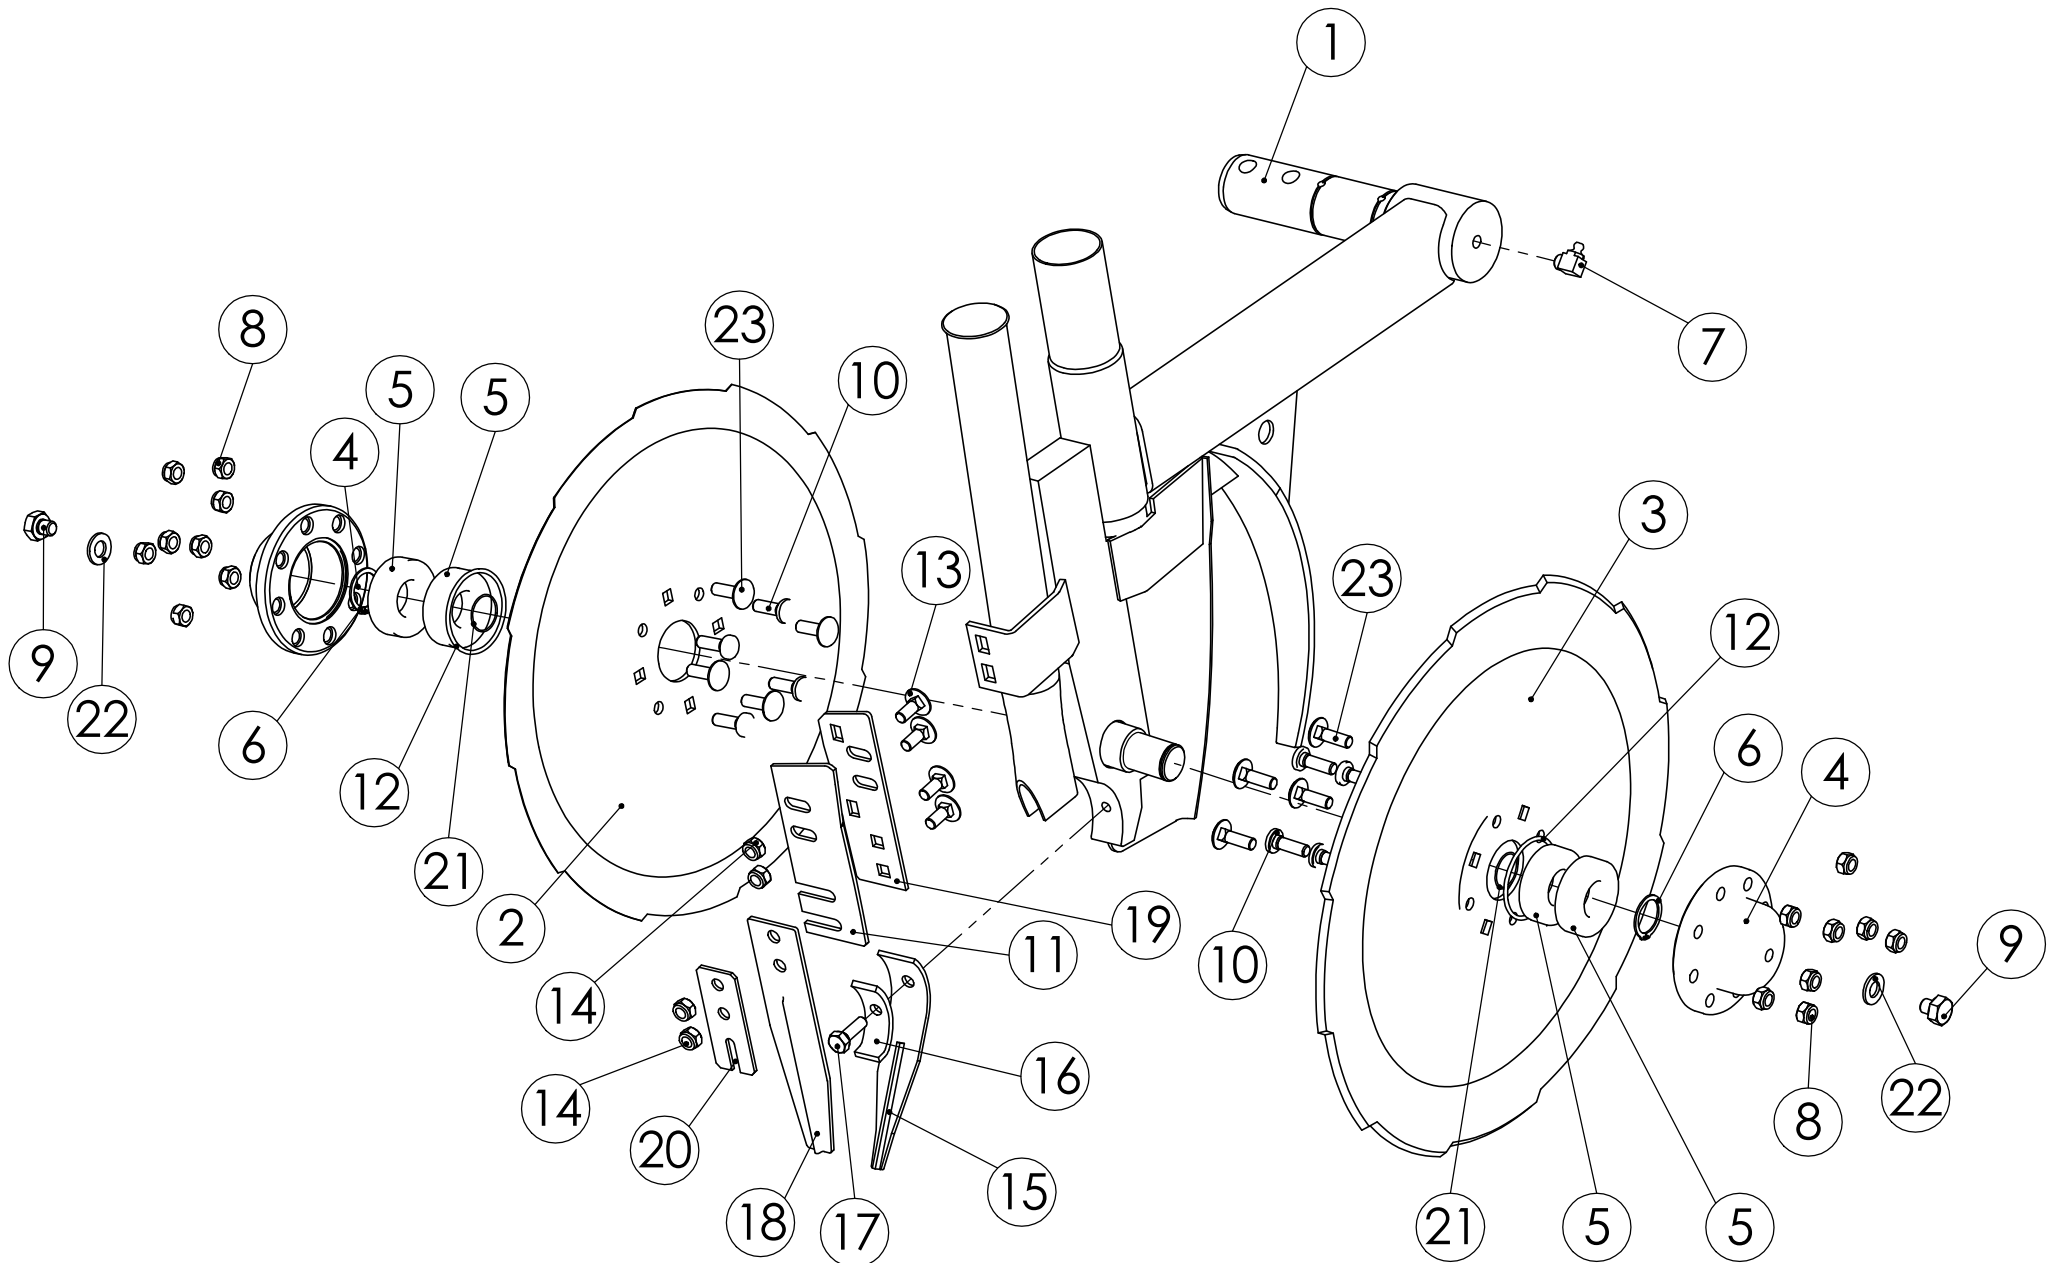

98409902 ETUVANNAS

98409902 ETUVANNAS

Pos.	Part No	Pcs	Osan nimi	Description	Beschreibung	Benämning	Наименование	Tyyppi
1	98410071	1	Etuvannas	Front coulter	Vorderschar	Frambill	?????	
2	97500813	1	Kiekko	Disc	Scheibe	Tallrik		360 OIKEA
3	98277273	1	Kiekko	Disc	Scheibe	Tallrik		400 VASEN
4	98441473	2	Laakeripesä	Bearing housing	Lagergehäuse	Lagerhus		
5	01311270	4	Laakeri	Bearing	Lager	Lager		6205-2RS
6	01351040	2	Varmistusrengas	Circlip	Sicherungring	Låsring		25x1,2 DIN471 FE
7	02011402	1	Kaulanippa	Grease nipple	Schmiernippel	Smörjnippel		CM 10 DIN71412 90AST.
8	02151051	16	Lukitusmutteri	Locking nut	Feststellmutter	Låsmutter		M8 DIN985 8ZN NYLOC
9	05010970	2	Kuusioruuvi	Hexagon bolt	Sechskantbolzen	Sexkantskruv		M10x10 SFS2064 M8.8ZN
10	02100060	8	Puristusruuvi	Pressure screw	Prebschraube	Pressbult		M8x25 8.8ZN
11	98379074	1	Raappa	Scraper	Schraper	Skrap		
12	01343245	2	Tiiviste	Gasket	Packung	Tätning		52,07x2,62 SMS1586 NBR
13	02081495	4	Lukkoruuvi	Set-screw	Stellschraube	Ställskruv		M8x20 DIN 125 A RUOSTUMATON
14	02151052	4	Lukitusmutteri	Locking nut	Feststellmutter	Låsmutter		M8 DIN125A NYLOC RUOST.
15	98379204	1	Tasoitin	Skimmer	Planierlöffel	Planslev		
16	98379374	1	Pala	Plate	Stück	Plåt		
17	05011937	1	Kuusioruuvi	Hexagon bolt	Sechskantbolzen	Sexkantskruv		M8x25 SFS2064 M8.8ZN
18	98442204	1	Tasoitin	Skimmer	Planierlöffel	Planslev		
19	98447774	1	Raappa	Scraper	Schraper	Skrap		
20	98447874	1	Levy	Plate	Platte	Plåt		2,5x32x80
21	01343675	2	Tiiviste	Gasket	Packung	Tätning		23x1 SMS1586 NBR70
22	05061085	2	Aluslaatta	Washer	Scheibe	Bricka		ALUSLAATTA 10,5 DIN125 ZN
23	02081600	8	Lukkoruuvi	Set-screw	Stellschraube	Ställskruv		M8x25 SFS2458 8.8ZN