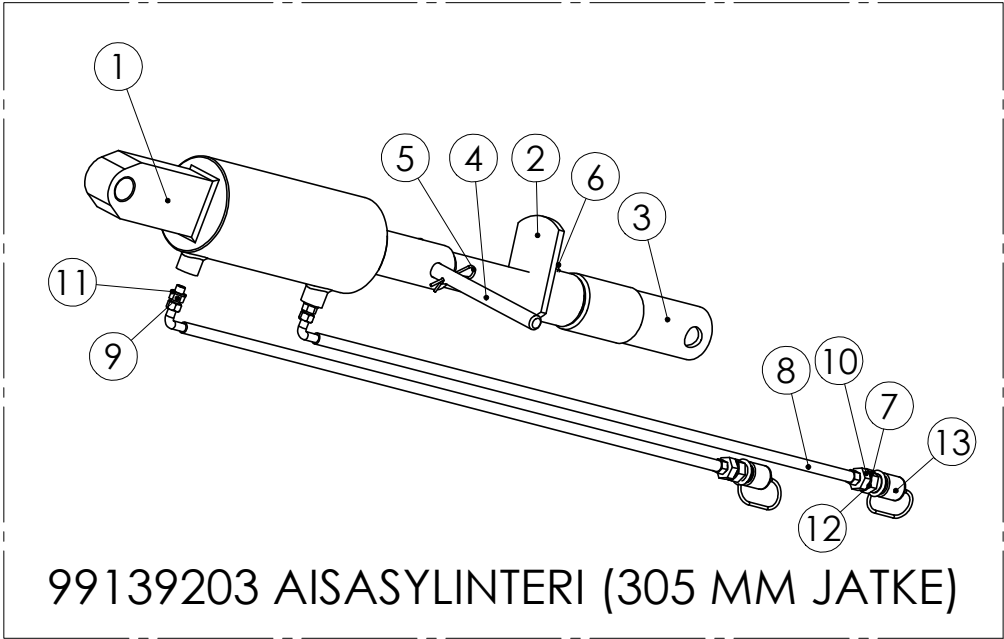

99138403 MUOKKAINVETOAISA

99138403 MUOKKAINVETOAISA

Pos.	Part No	Pcs	Osan nimi	Description	Beschreibung	Benämning	Наименование	Tyyppi
1	99079973	1	Runko	Frame	Stamm	Ram	Рама	
2	99138573	1	Vetopalkki	Crossbar	Zugdeichsel	Dragbom	Заклепка	
3	97604644	3	Tappi	Stud	Zapfen	Bult		30x165
4	99013803	1	Vetopää	Drawbar	Deichsel	Draganordning		
5	99083603	1	Portaat	Stair	Treppe	Trappa	Лестница	
6	02130023	8	Kuusiokoloruuvi	Hexagonal socket head scr	Innensechskantschraube	Sexkanthållsskruv	Шуруп	M16x60 DIN912
7	02070057	8	Aluslaatta	Washer	Scheibe	Bricka	Шайба	M16 NORDLOCK
8	02062242	6	Rengassokka	Linch pin	Lunse	Sprint		11x43 FEZN
9	99083244	4	Tappi	Stud	Zapfen	Bult	Палец	
10	02081319	4	Kuusioruuvi	Hexagon bolt	Sechskantbolzen	Sexkantskruv		M16x60 SFS2063 M 8.8ZN
11	02070050	2	Aluslaatta	Washer	Scheibe	Bricka		M16 DIN9021 FEZN
12	02151083	2	Lukitusmutteri	Locking nut	Feststellmutter	Låsmutter		M16 DIN985 8ZN NYLOC
13	99086144	1	Tappi	Stud	Zapfen	Bult	Палец	
14	99095573	1	Astintaso	Step		Stege	Шланг	
15	05012308	5	Kuusioruuvi (kierteyttävä)	Hexagon bolt	Sechskantbolzen	Sexkantskruv	Болт	M10*20 DIN7500 D
16	99139203	1	Aisasylinteri	Cylinder	Zylinder	Cylinder		110/60-120 JATKE L=305
17	99097604	1	Kiristin	Tensioner		Klämmä	Натяжитель цепи	
18	99013974	1	Levy	Plate	Platte	Plåt		
19	02050510	1	Letkuspiraali	Hose cover		Slangskydd	Протектор шланга	50/43,2 MUSTA L=1000

99139203 AISASYLINTERI (305 MM JATKE)

Pos.	Part No	Pcs	Osan nimi	Description	Beschreibung	Benämning	Наименование	Tyyppi
1	98636373	1	Sylinteri	Cylinder	Zylinder	Cylinder		D/d = 110/60 isku 120 mm
2	98519104	1	Lukituslevy	Locking plate	Feststellplatte	Lås plåt		
3	98636574	1	Säätöputki	Adjuster sleeve	Ansetzerbuchse	Ansättningsbusning		L=305
4	96838644	1	Tappi	Stud	Zapfen	Bult		20x500
5	02060125	2	Haarajousisokka	Snap pin	Federstrecker	Fjäderpinne, R-Sprint		3x72 FEZN
6	02011311	1	Kaulanippa	Grease nipple	Schmiernippel	Smörjnippel		AM8 DIN 71412
7	01391036	2	Hydrauliikkaliitin	Hydraulic coupler		Hydraulik kopplare		R1/2"C23072-08
8	01451514	2	Letku L=5000	Hose	Schlauch	Slang		5751-04/H198-04/5701-04
9	01451341	2	Kaksoisnippa	Extension piece	Verlängerungsstange	Förlängningsstycke		26-04000-04
10	01440318	2	Supistusnippa	Extension piece	Verlängerungsstange	Förlängningsstycke		26-04000-04-08
11	01451380	2	Tiiviste	Gasket	Packung	Tätning		USIT 1/4"
12	01343272	2	Tiiviste	Gasket	Packung	Tätning		08-USITR-08
13	01371142	2	Tulppa	Plug	Pfropf	Plugg		C 26914-8