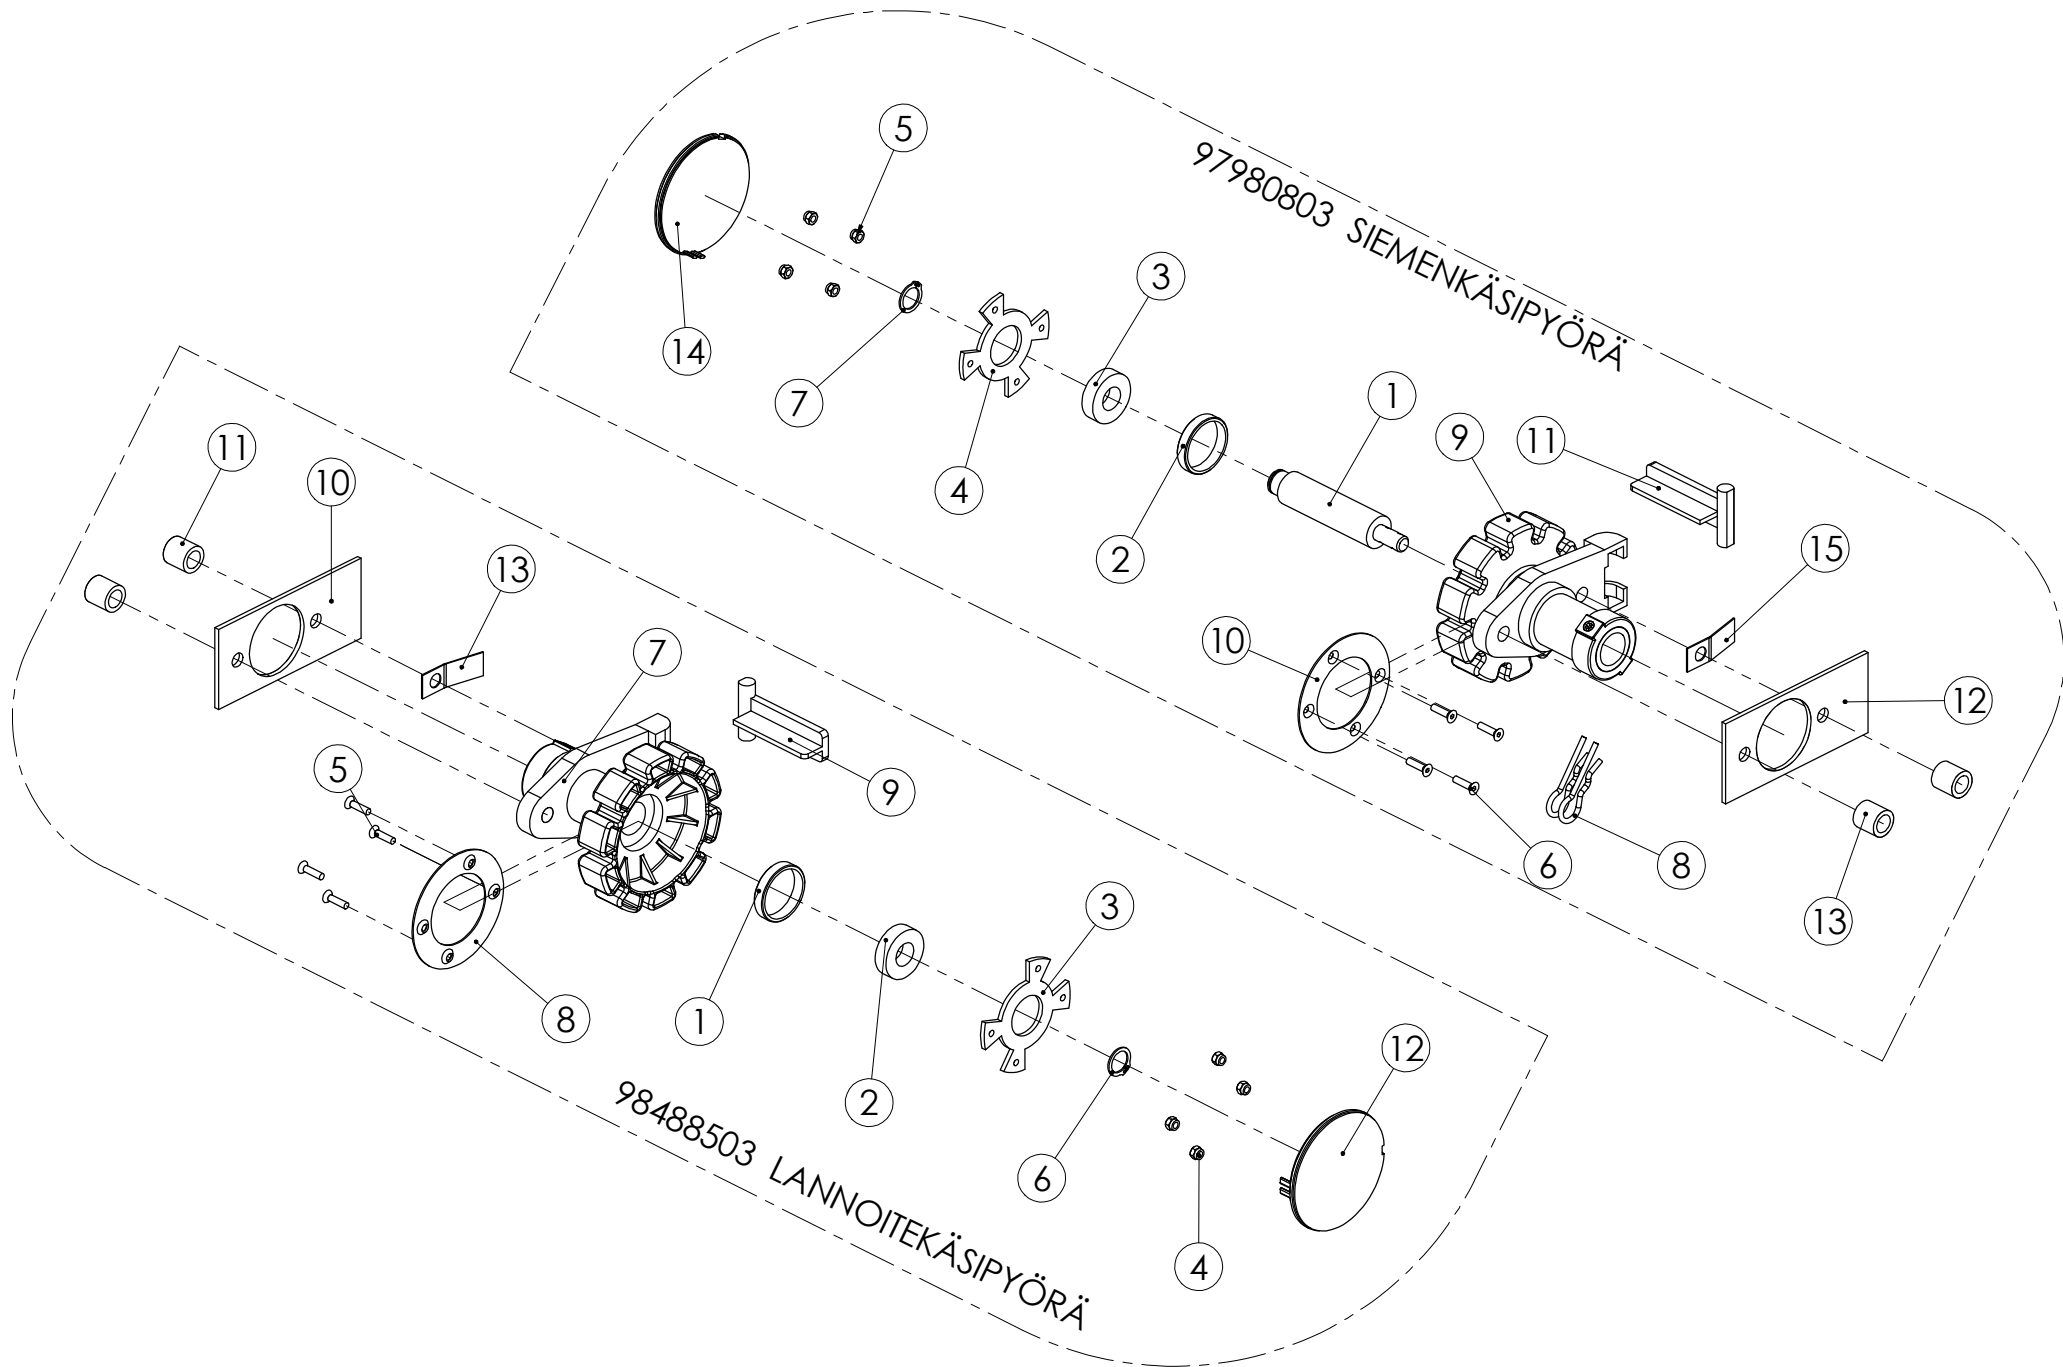

99012603 AJOURAPYSÄYTIN

99012603 AJOURAPYSÄYTIN

Pos.	Part No	Pcs	Osan nimi	Description	Beschreibung	Benämning	Наименование	Tyyppi
1	99009203	1	Servomoottori	Operating	Bedienungshebel	Manöverspak		
2	99009074	1	Kiinnike	Fastening parts		Fästdetaljer		
3	99009373	2	Pysäytin	Stop motion	Abstellvorrichtung	Stoppanordning		S=1,5
4	99012374	1	Sivusiirrin	Perforated plate	Lochstange	Perforerad plåt		L=210
5	02050462	1	Vetojousi	Extension spring	Feder	Fjäder		(0,8x9x60,6 rst)
6	02050301	2	Puristusjousi	Compression spring	Feder	Fjäder		1x6x15 nr. 2433 LESJÖFORS
7	05011211	2	Kuusioruuvi	Hexagon bolt	Sechskantbolzen	Sexkantskruv		M5x25 DIN 933 A2
8	02080474	4	Lukkoruuvi	Set-screw	Stellschraube	Ställskruv		M6x16 SFS2458 4.6 RUOST
9	05011210	2	Ruuvi	Screw	Bolzen	Skruv		M4x12 DIN 7985 ZN PZ
10	02161959	2	Lukitusmutteri	Locking nut	Feststellmutter	Låsmutter		M5 DIN985 A4 NYLOC
11	02161758	4	Lukitusmutteri	Locking nut	Feststellmutter	Låsmutter		M6 DIN985 8ZN NYLOC
12	05061631	4	Aluslaatta	Washer	Scheibe	Bricka		6,6 SFS2042 FEZN