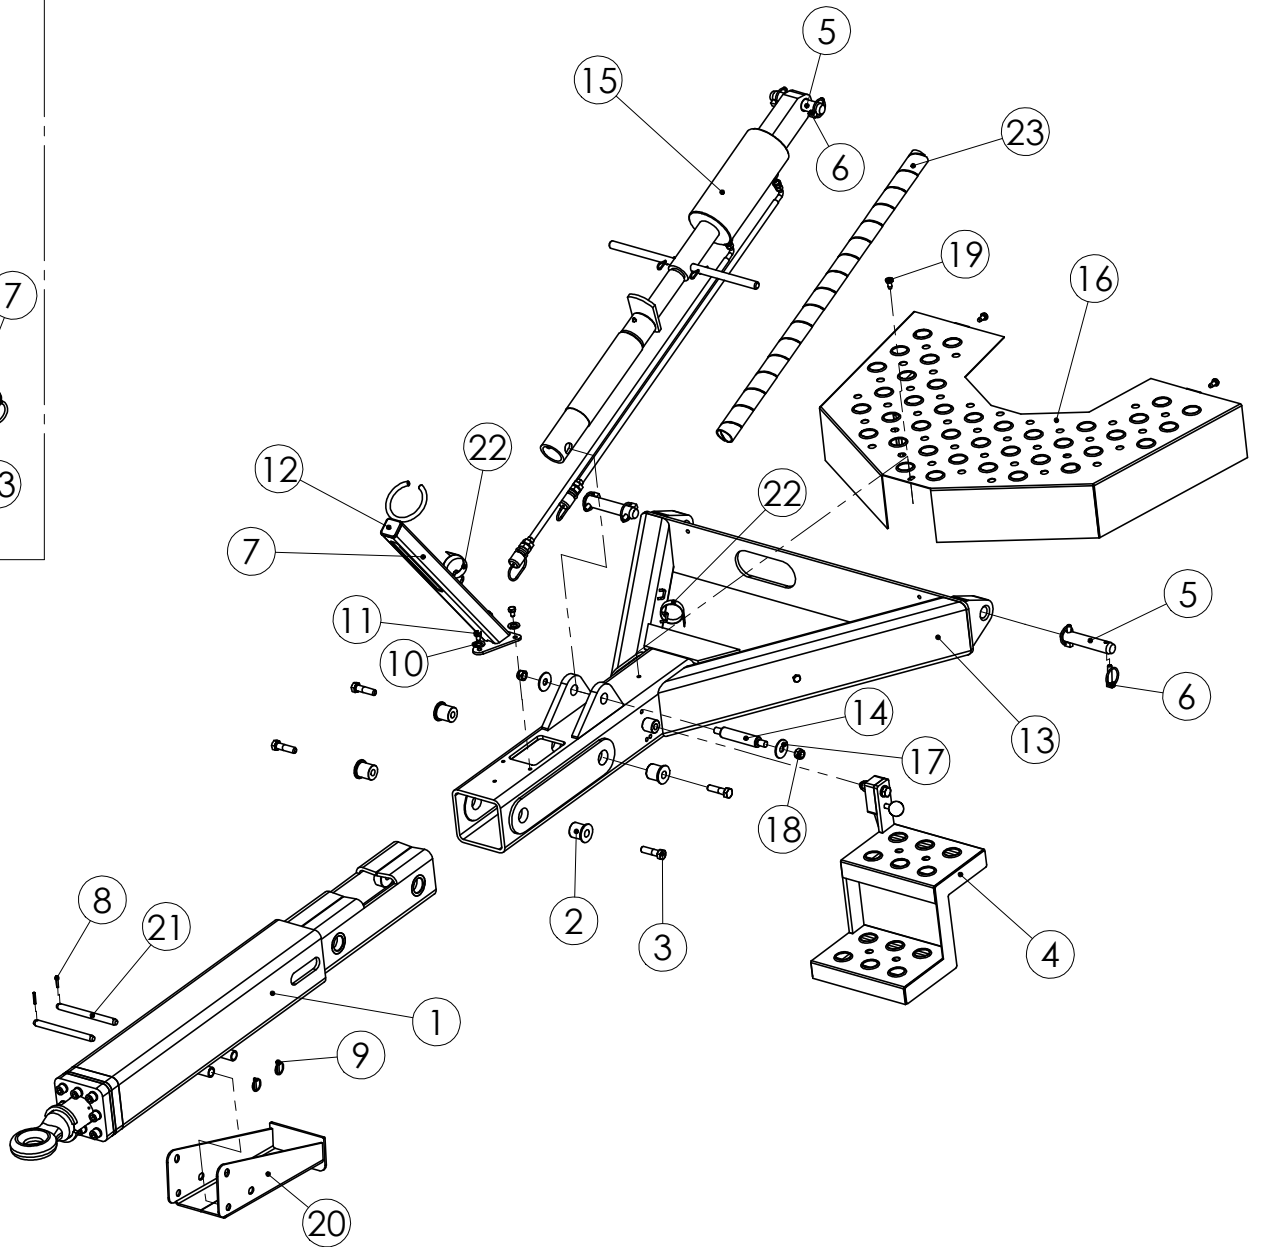

99079703 VETOLAITE 3000

Pos.	Part No	Pcs	Osan nimi	Description	Beschreibung	Benämning	Наименование	Tyyppi
1	99081903	1	Aisa	Draw beam	Zugarm	Dragstång	Дышло	
2	99083244	4	Tappi	Stud	Zapfen	Bult	Палец	
3	02081319	4	Kuusioruuvi	Hexagon bolt	Sechskantbolzen	Sexkantskruv		M16x60 SFS2063 M 8.8ZN
4	99083603	1	Portaat	Stair	Treppe	Trappa	Лестница	
5	97604644	3	Tappi	Stud	Zapfen	Bult		30x165
6	02062242	6	Rengassokka	Linch pin	Lunse	Sprint		11x43 FEZN
7	99094174	1	Kannatin	Support	Gestell	Konsol	Кронштейн	
8	02062771	2	Jousisokka	Spring pin	Federstrecker	Fjäderpinne		5x32 DIN1481 55SI7ZN
9	02062242	2	Rengassokka	Linch pin	Lunse	Sprint		4,5x40 FEZN
10	02070035	3	Aluslaatta	Washer	Scheibe	Bricka		16 SFSBV157 FEZN
11	05012264	3	Kuusioruuvi	Hexagon bolt	Sechskantbolzen	Sexkantskruv		M10x16 SFS2064 M8.8ZN
12	02040537	1	Muovitulppa					50x50
13	99079973	1	Runko	Frame	Stamm	Ram	Рама	
14	99086144	1	Tappi	Stud	Zapfen	Bult	Палец	
15	98635603	1	Aisasynteri	Cylinder	Zylinder	Cylinder		110/60-120
16	99095573	1	Astintaso	Step		Stege	Шланг	
17	02070050	2	Aluslaatta	Washer	Scheibe	Bricka		M16 DIN9021 FEZN
18	02151083	2	Lukitusmutteri	Locking nut	Feststellmutter	Låsmutter		M16 DIN985 8ZN NYLOC
19	05012308	5	Kuusioruuvi (kierteyttävä)	Hexagon bolt	Sechskantbolzen	Sexkantskruv	Болт	M10*20 DIN7500 D
20	98912873	1	Tukijalka	Support leg	Stuts fuss	Stödben		
21	98913444	2	Akseli	Axle	Achse	Axel		Ø16x200
22	99097604	2	Kiristin	Tensioner		Klämmä	Натяжитель цепи	
23	02050510	1	Letkuspiraali	Hose cover		Slangskydd	Протектор шланга	50/43,2 MUSTA L=1000

98635603 AISASYLINTERI

Pos.	Part No	Pcs	Osan nimi	Description	Beschreibung	Benämning	Наименование	Tyyppi
1	98636373	1	Sylinteri	Cylinder	Zylinder	Cylinder		D/d = 110/60 isku 120 mm
2	98519104	1	Lukituslevy	Locking plate	Feststellplatte	Lås plåt		
3	98636474	1	Säätöputki	Adjuster sleeve	Ansetzerbuchse	Ansättarbusning		L=475
4	96838644	1	Tappi	Stud	Zapfen	Bult		20x500
5	02060125	2	Haarajousisokka	Snap pin	Federstrecker	Fjäderpinne, R-Sprint		3x72 FEZN
6	02011311	1	Kaulanippa	Grease nipple	Schmiernippel	Smörjnippel		AM8 DIN 71412
7	01391036	2	Hydrauliikkaliitin	Hydraulic coupler		Hydraulik kopplare		R1/2"C23072-08
8	01451514	2	Letku L=5000	Hose	Schlauch	Slang		5751-04/H198-04/5701-04
9	01451341	2	Kaksoisnippa	Extension piece	Verlängerungsstange	Förlängningsstycke		26-04000-04
10	01440318	2	Supistusnippa	Extension piece	Verlängerungsstange	Förlängningsstycke		26-04000-04-08
11	01451380	2	Tiiviste	Gasket	Packung	Tätning		USIT 1/4"
12	01343272	2	Tiiviste	Gasket	Packung	Tätning		08-USITR-08
13	01371142	2	Tulppa	Plug	Pfropf	Plugg		C 26914-8

99081903 AISA

Pos.	Part No	Pcs	Osan nimi	Description	Beschreibung	Benämning	Наименование	Tyyppi
1	99082073	1	Aisa	Draw beam	Zugarm	Dragstång	Дышло	
2	02070057	8	Aluslaatta	Washer	Scheibe	Bricka	Шайба	M16 NORDLOCK
3	99013803	1	Vetopää	Drawbar	Deichsel	Draganordning		
4	02130023	8	Kuusiokoloruuvi	Hexagonal socket head scr	Innensechskantschraube	Sexkanthållsskruv	Шуруп	M16x60 DIN912
5	99013974	1	Levy	Plate	Platte	Plåt