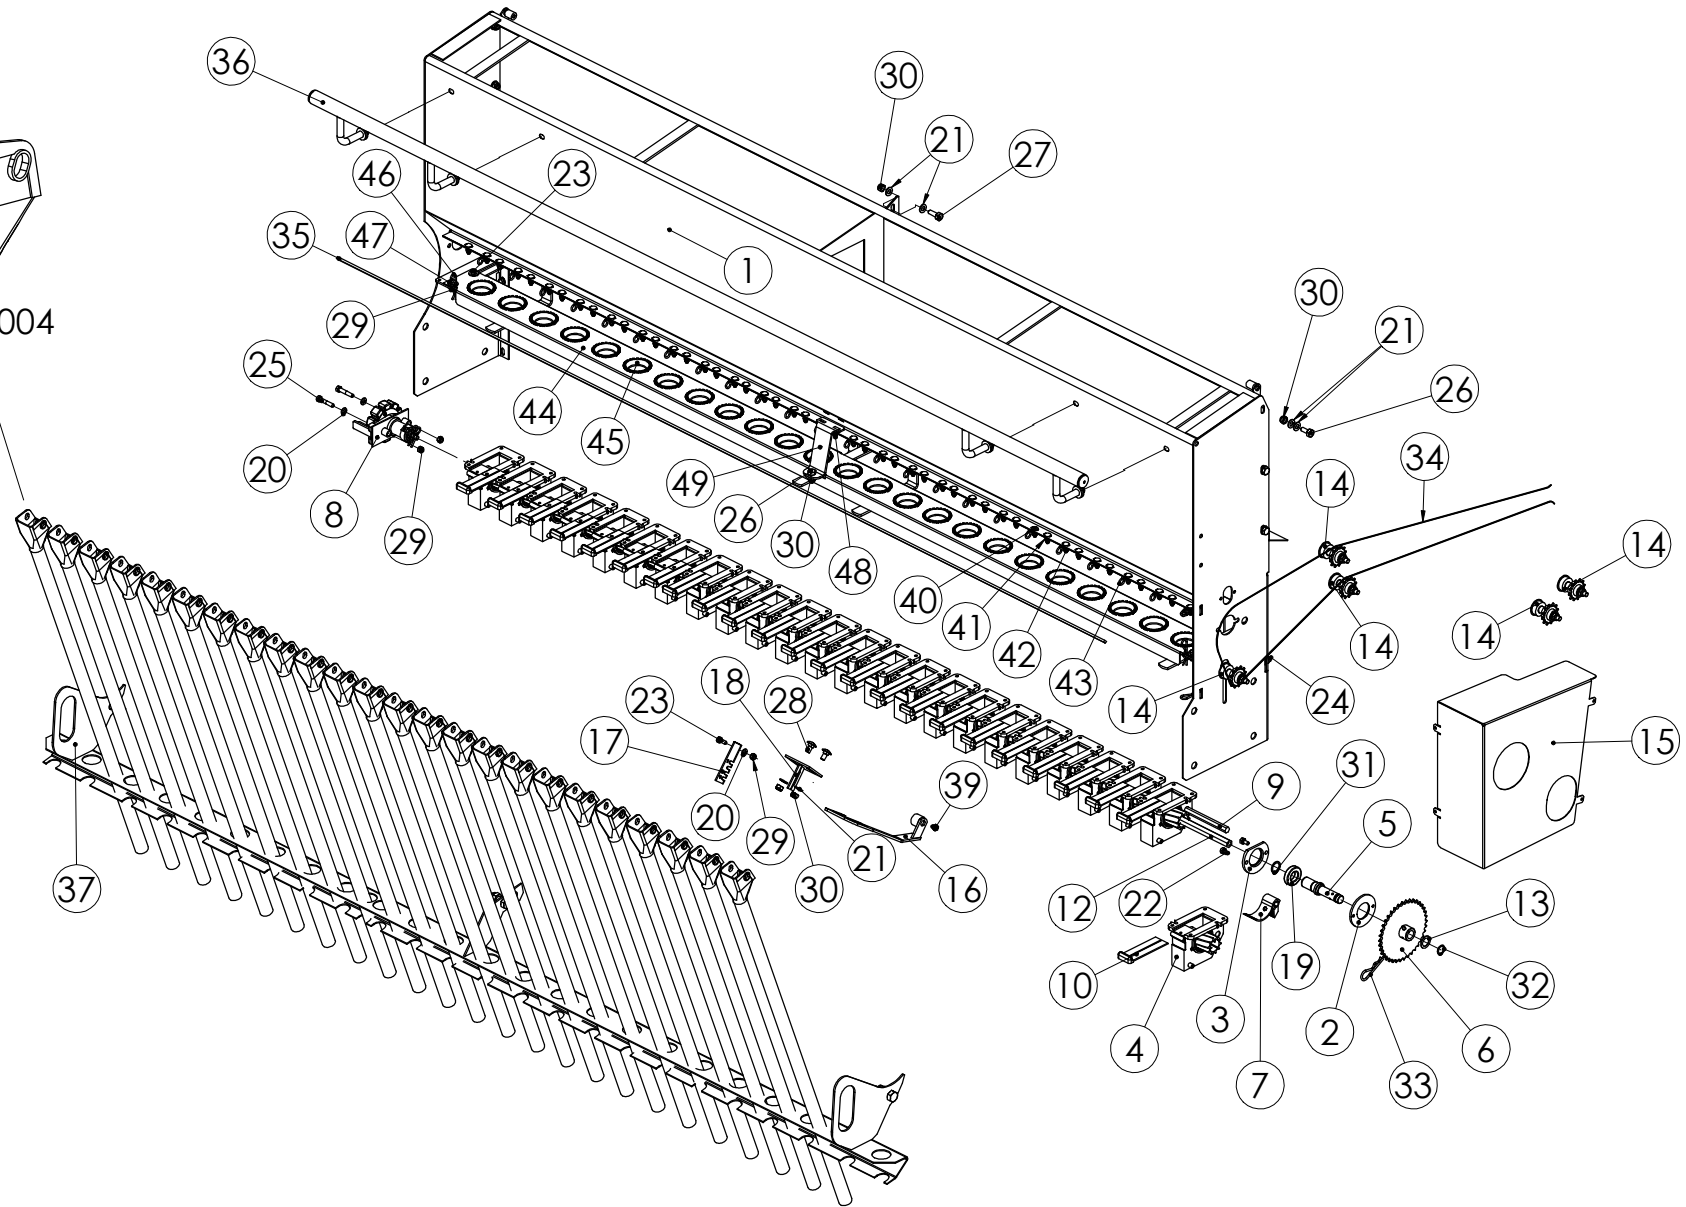

**98473103
VAPAAKYTKIN
KÄYTTÖ**

Pos.	Part No	Pcs	Osan nimi	Description	Beschreibung	Benämning	Наименование	Tyyppi
1	98473244	1	Akseli	Axle	Achse	Axel		
2	96109704	1	Holkki	Bushing	Hylsa	Buchse		
3	96109344	1	Käyttövipu	Operating	Bedienungshebel	Manöverspak		
4	96109044	1	Laakeripesä	Bearing housing	Lagergehäuse	Lagerhus		
5	96109504	1	Holkki	Bushing	Hylsa	Buchse		
6	96109644	1	Laippa	Flange	Flansch	Fläns		
7	96109144	2	Levy	Plate	Platte	Plåt		
8	05012345	1	Kuusioruuvi	Hexagon bolt	Sechskantbolzen	Sexkantskruv		M10x25 SFS2064 M8.8ZN
9	05011239	8	Kuusioruuvi	Hexagon bolt	Sechskantbolzen	Sexkantskruv		M5x16 SFS2064 8.8ZN
10	02071127	8	Aluslaatta	Washer	Scheibe	Bricka		B 5 DIN127 FEZN
11	02050595	2	Vapaakytkin	Free wheel	Freiläufe	Frihjul		CSK 20 STIBER
12	01340088	3	Tiiviste	Gasket	Packung	Tätning		25x2 SMS1586 NBR

**96141104
EPÄKESKO
JA
LAAKERI**

Pos.	Part No	Pcs	Osan nimi	Description	Beschreibung	Benämning	Наименование	Tyyppi
1	96108744	1	Akseli	Axle	Achse	Axel		
2	96141544	1	Laippa	Flange	Flansch	Fläns		
3	01311351	1	Laakeri	Bearing	Lager	Lager		6005-2RS
4	01351040	1	Varmistusrengas	Circlip	Sicherungsring	Låsring		25x1,2 DIN471 FE
5	94580944	1	Aluslaatta	Washer	Scheibe	Bricka		26x35x1
6	96142044	1	Laippa	Flange	Flansch	Fläns		
7	05061649	2	Aluslaatta	Washer	Scheibe	Bricka		B8 DIN127 FEZN
8	05011895	2	Kuusioruuvi	Hexagon bolt	Sechskantbolzen	Sexkantskruv		M8x20 SFS2064 M8.8ZN

**95905304
KASETTI-
VAIHDE**

Pos.	Part No	Pcs	Osan nimi	Description	Beschreibung	Benämning	Наименование	Tyyppi
1	95905444	1	Levy	Plate	Platte	Plåt		
2	95905544	1	Levy	Plate	Platte	Plåt		
3	95905604	1	Hammaspyörä	Toothed wheel	Zahnrad	Kuggjul		
4	95905704	1	Hammaspyörä	Toothed wheel	Zahnrad	Kuggjul		
5	95905844	2	Väliholkki	Spacer	Abstandhülse	Distansstycke		
6	05011327	2	Kuusioruuvi	Hexagon bolt	Sechskantbolzen	Sexkantskruv		M5x25 SFS2064 8.8ZN
7	02161973	2	Lukitusmutteri	Locking nut	Feststellmutter	Låsmutter		M5 DIN985 8ZN NYLOC

**98473004
SÄÄTÖOSAT**

Pos.	Part No	Pcs	Osan nimi	Description	Beschreibung	Benämning	Наименование	Tyyppi
1	98473103	1	Käyttövipu	Operating	Bedienungshebel	Manöverspak		
2	96141104	1	Laakeri	Bearing	Lager	Lager		
3	96109904	1	Kiertokanki	Connecting rod	Kurbelstange	Vevstake		
4	96159844	1	Osoitin	Indicator	Anzeiger	Visare		
5	02081600	1	Lukkoruuvi	Set-screw	Stellschraube	Ställskruv		M8x25 SFS2458 8.8ZN
6	05011895	1	Kuusioruuvi	Hexagon bolt	Sechskantbolzen	Sexkantskruv		M8x20 SFS2064 M8.8ZN
7	02151051	1	Lukitusmutteri	Locking nut	Feststellmutter	Låsmutter		M8 DIN985 8ZN NYLOC

**96109904
KIERTOKANKI**

Pos.	Part No	Pcs	Osan nimi	Description	Beschreibung	Benämning	Наименование	Tyyppi
1	96110044	1	Latta	Flat bar	Flachstange	Plattstång		
2	96110144	4	Holkki	Bushing	Hylsa	Buchse		
3	01314601	2	Laakeri	Bearing	Lager	Lager		6000-2RS

95751004

98460201 HS-LAITE