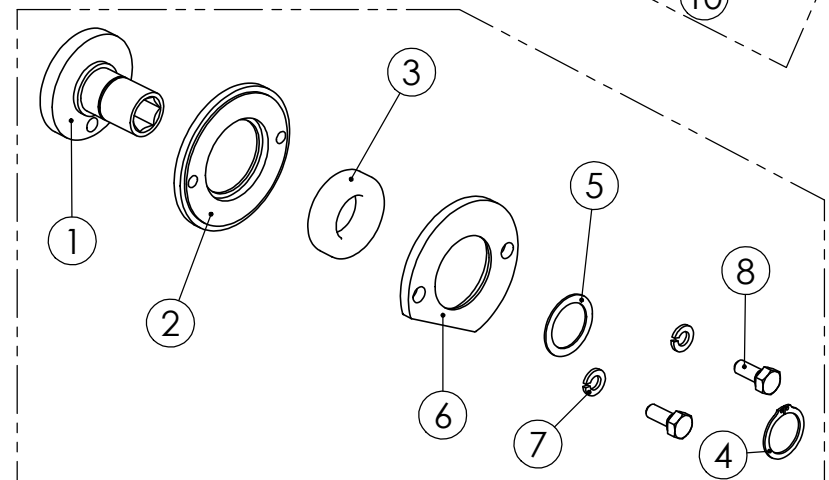

96109904 KIERTOKANKI

98473103 VAPAAKYTKIN KÄYTTÖ

98473004 SÄÄTÖOSAT

95905304 KASETTIVAIHDE

96141104 EPÄKESKO JA LAAKERI

**98473103
VAPAAKYTKIN
KÄYTTÖ**

Pos.	Part No	Pcs	Osan nimi	Description	Beschreibung	Benämning	Наименование	Tyyppi
1	98473244	1	Akseli	Axle	Achse	Axel		
2	96109704	1	Holkki	Bushing	Hylsa	Buchse		
3	96109344	1	Käyttövipu	Operating	Bedienungshebel	Manöverspak		
4	96109044	1	Laakeripesä	Bearing housing	Lagergehäuse	Lagerhus		
5	96109504	1	Holkki	Bushing	Hylsa	Buchse		
6	96109644	1	Laippa	Flange	Flansch	Fläns		
7	96109144	2	Levy	Plate	Platte	Plåt		
8	05012345	1	Kuusioruuvi	Hexagon bolt	Sechskantbolzen	Sexkantskruv		M10x25 SFS2064 M8.8ZN
9	05011239	8	Kuusioruuvi	Hexagon bolt	Sechskantbolzen	Sexkantskruv		M5x16 SFS2064 8.8ZN
10	02071127	8	Aluslaatta	Washer	Scheibe	Bricka		B 5 DIN127 FEZN
11	02050595	2	Vapaakytkin	Free wheel	Freiläufe	Frihjul		CSK 20 STIBER
12	01340088	3	Tiiviste	Gasket	Packung	Tätning		25x2 SMS1586 NBR