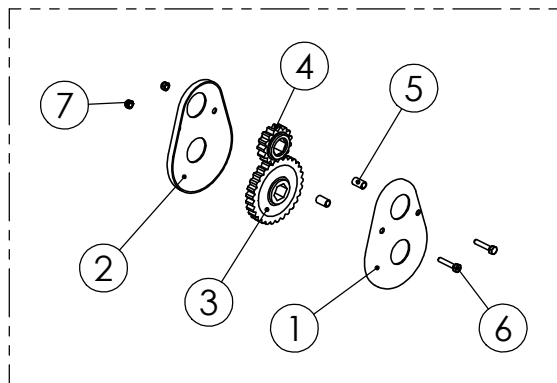

95905304 KASETTIVAIHDE