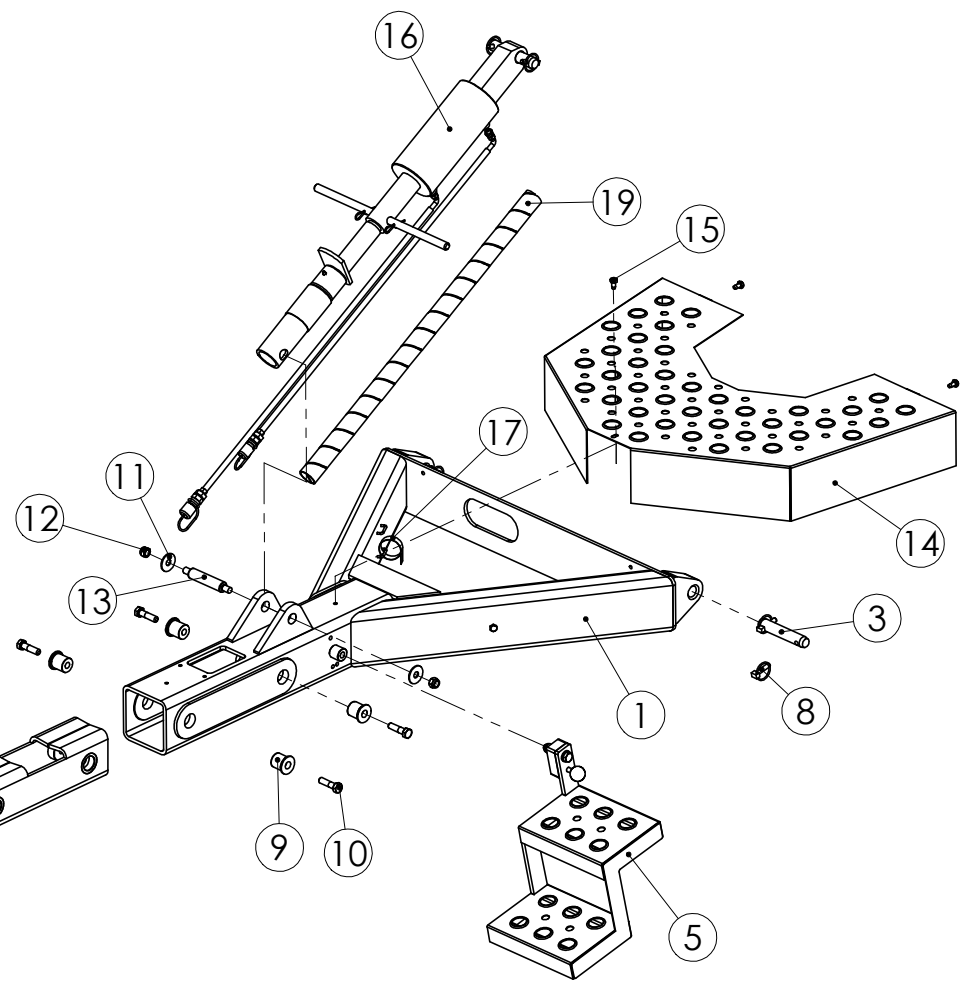

99138403 MUOKKAINVETOAISA

99138403 MUOKKAINVETOAISA

Pos.	Part No	Pcs	Osan nimi	Description	Beschreibung	Benämning	Наименование	Tyyppi
1	99079973	1	Runko	Frame	Stamm	Ram	Рама	
2	99138573	1	Vetopalkki	Crossbar	Zugdeichsel	Dragbom	Заклепка	
3	97604644	3	Tappi	Stud	Zapfen	Bult		30x165
4	99013803	1	Vetopää	Drawbar	Deichsel	Draganordning		
5	99083603	1	Portaat	Stair	Treppe	Trappa	Лестница	
6	02130023	8	Kuusiokoloruuvi	Hexagonal socket head scr	Innensechskantschraube	Sexkanthållsskruv	Шуруп	M16x60 DIN912
7	02070057	8	Aluslaatta	Washer	Scheibe	Bricka	Шайба	M16 NORDLOCK
8	02062242	6	Rengassokka	Linch pin	Lunse	Sprint		11x43 FEZN
9	99083244	4	Tappi	Stud	Zapfen	Bult	Палец	
10	02081319	4	Kuusioruuvi	Hexagon bolt	Sechskantbolzen	Sexkantskruv		M16x60 SFS2063 M 8.8ZN
11	02070050	2	Aluslaatta	Washer	Scheibe	Bricka		M16 DIN9021 FEZN
12	02151083	2	Lukitusmutteri	Locking nut	Feststellmutter	Låsmutter		M16 DIN985 8ZN NYLOC
13	99086144	1	Tappi	Stud	Zapfen	Bult	Палец	
14	99095573	1	Astintaso	Step		Stege	Шланг	
15	05012308	5	Kuusioruuvi (kierteyttävä)	Hexagon bolt	Sechskantbolzen	Sexkantskruv	Болт	M10*20 DIN7500 D
16	99139203	1	Aisasylinteri	Cylinder	Zylinder	Cylinder		110/60-120 JATKE L=305
17	99097604	1	Kiristin	Tensioner		Klämmä	Натяжитель цепи	
18	99013974	1	Levy	Plate	Platte	Plåt		
19	02050510	1	Letkuspiraali	Hose cover		Slangskydd	Протектор шланга	50/43,2 MUSTA L=1000

99139203 AISASYLINTERI (305 MM JATKE)

Pos.	Part No	Pcs	Osan nimi	Description	Beschreibung	Benämning	Наименование	Tyyppi
1	98636373	1	Sylinteri	Cylinder	Zylinder	Cylinder		D/d = 110/60 isku 120 mm
2	98519104	1	Lukituslevy	Locking plate	Feststellplatte	Lås plåt		
3	98636574	1	Säätöputki	Adjuster sleeve	Ansetzerbuchse	Ansättningsbusning		L=305
4	96838644	1	Tappi	Stud	Zapfen	Bult		20x500
5	02060125	2	Haarajousisokka	Snap pin	Federstrecker	Fjäderpinne, R-Sprint		3x72 FEZN
6	02011311	1	Kaulanippa	Grease nipple	Schmiernippel	Smörjnippel		AM8 DIN 71412
7	01391036	2	Hydrauliikkaliitin	Hydraulic coupler		Hydraulik kopplare		R1/2"C23072-08
8	01451514	2	Letku L=5000	Hose	Schlauch	Slang		5751-04/H198-04/5701-04
9	01451341	2	Kaksoisnippa	Extension piece	Verlängerungsstange	Förlängningsstycke		26-04000-04
10	01440318	2	Supistusnippa	Extension piece	Verlängerungsstange	Förlängningsstycke		26-04000-04-08
11	01451380	2	Tiiviste	Gasket	Packung	Tätning		USIT 1/4"
12	01343272	2	Tiiviste	Gasket	Packung	Tätning		08-USITR-08
13	01371142	2	Tulppa	Plug	Pfropf	Plugg		C 26914-8