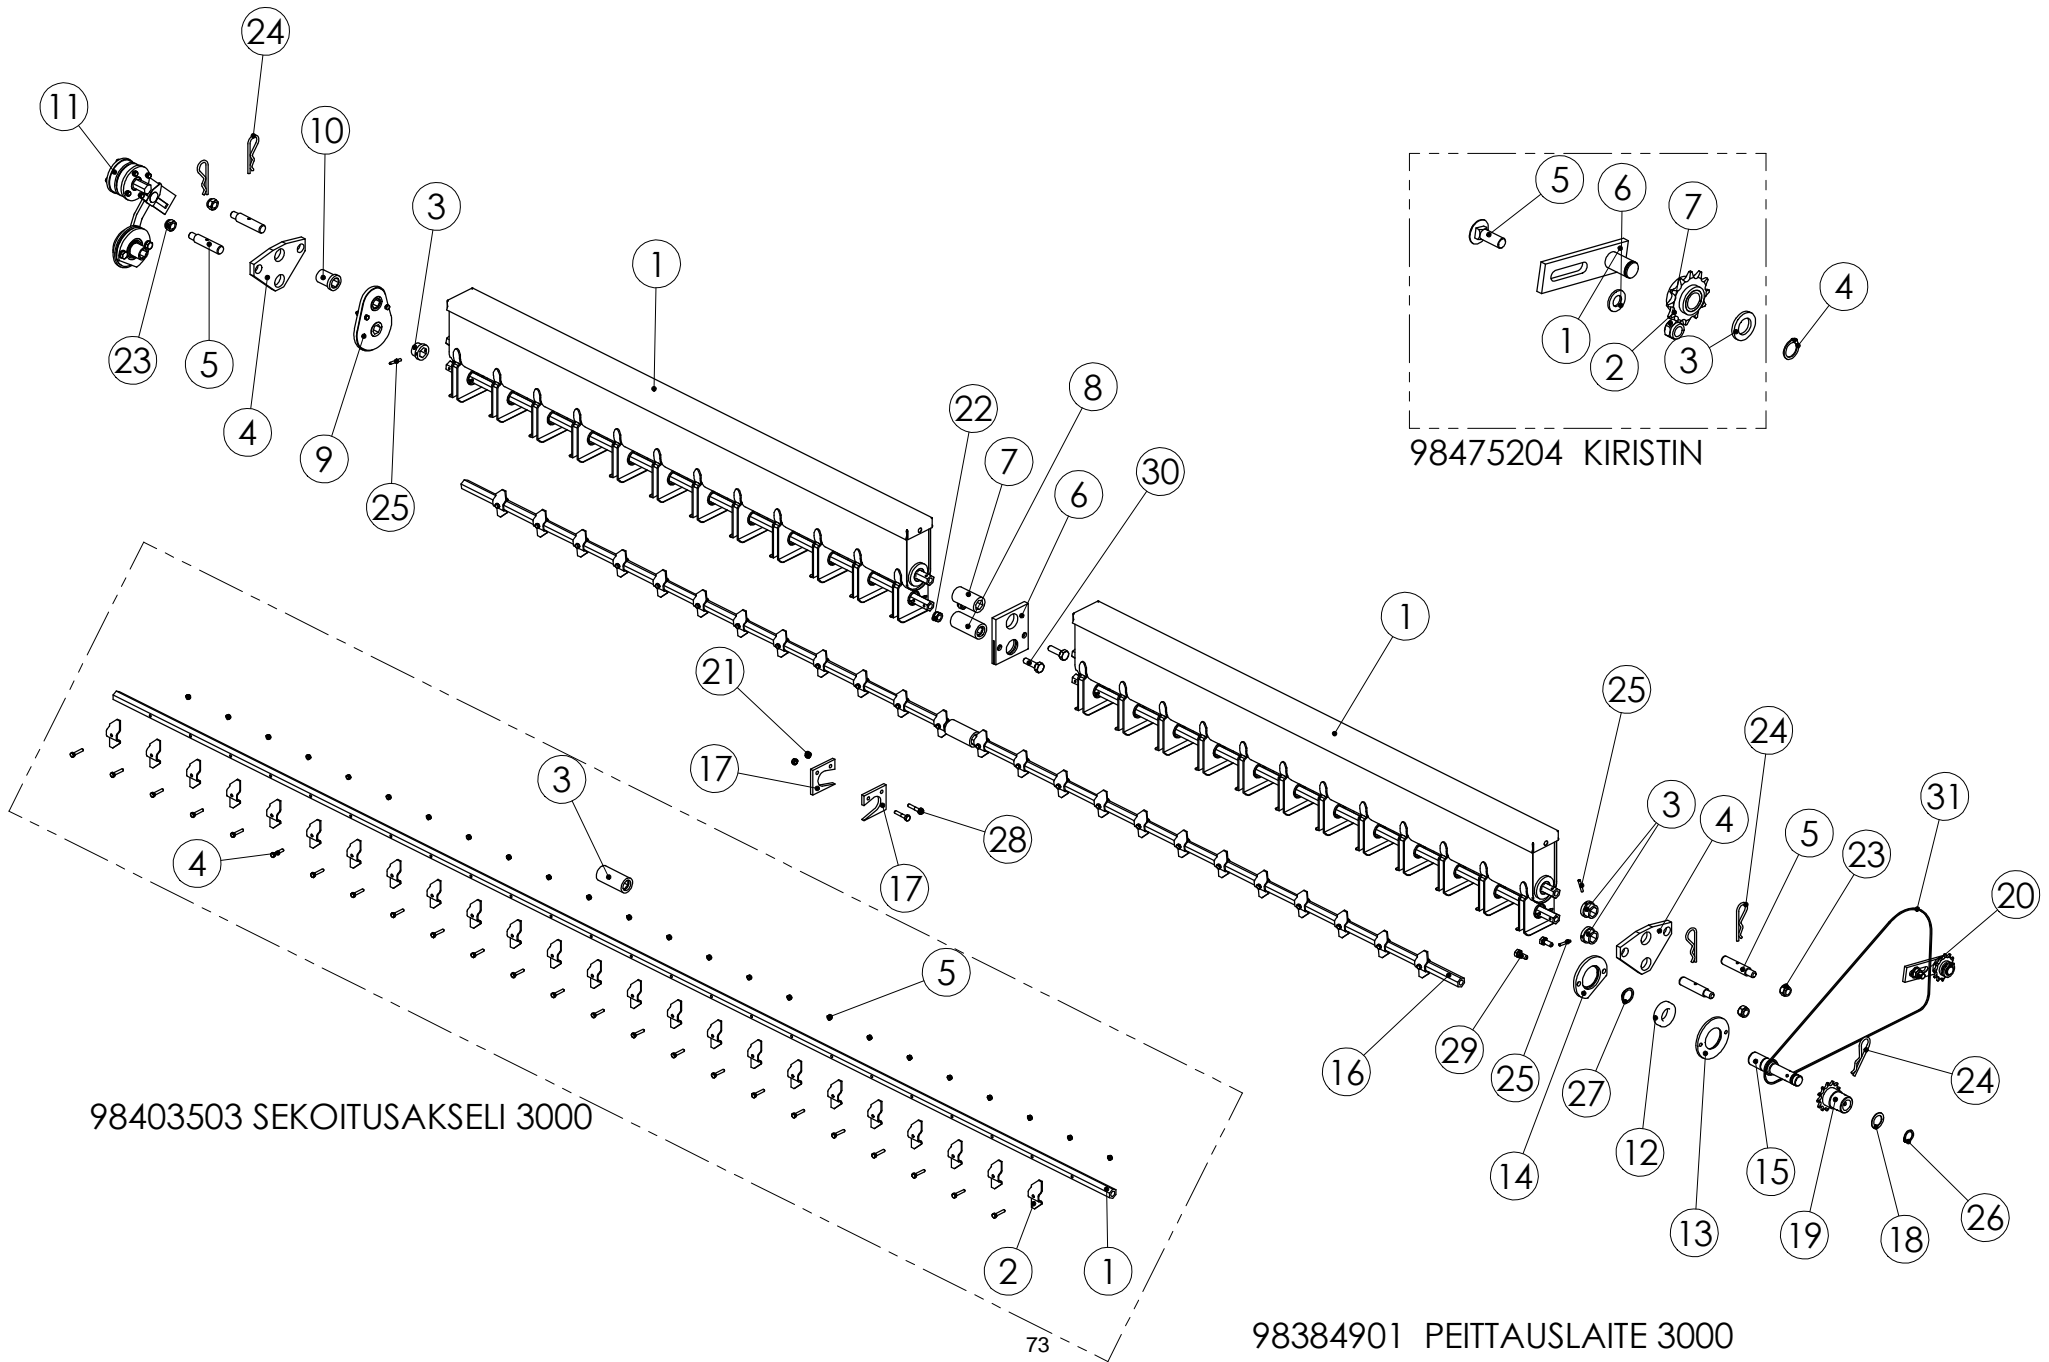

98308744 KETJUPYÖRÄ Z22

Pos.	Part No	Pcs	Osan nimi	Description	Beschreibung	Benämning	Наименование	Тyyppi
3	98328104	1	Laakeri	Bearing	Lager	Lager		14-20x20
4	02011158	1	Kaulanippa	Grease nipple	Schmiernippel	Smörjnippel	Переходник	AM6 DIN71412

98446501 LANNOITE SEKOITUSAKSELI 3000

Pos.	Part No	Pcs	Osan nimi	Description	Beschreibung	Benämning	Наименование	Тyyppi
1	98495873	1	Akseli	Axle	Achse	Axel		
2	94301164	2	Laakeri	Bearing	Lager	Lager		
3	94301505	2	Aluslaatta	Washer	Scheibe	Bricka		
4	98309244	1	Holkki	Bushing	Hylsa	Buchse		
5	98308744	1	Ketjupyörä	Sprocket	Kettenrad	Kedjehjul		Z22 08B
6	98308564	1	Levy	Plate	Platte	Plåt		
7	94311864	4	Laakeri	Bearing	Lager	Lager		
8	02062242	1	Rengassokka	Linch pin	Lunse	Sprint		4,5x40 FEZN
9	02062517	1	Jousisokka	Spring pin	Federstrecker	Fjäderpinne		5x24 DIN1481 55SI7ZN
10	01351731	1	Varmistusrenkas	Circlip	Sicherungring	Låsring		14x1 DIN471 FE
11	05011510	4	Kuusioruuvi	Hexagon bolt	Sechskantbolzen	Sexkantskruv		M6x16 SFS2064 M8.8ZN
12	05012306	2	Kuusioruuvi	Hexagon bolt	Sechskantbolzen	Sexkantskruv		M10x20 SFS2064 M8.8ZN
13	05001294	4	Kuusioruuvi	Hexagon bolt	Sechskantbolzen	Sexkantskruv		M6x30 SFS2063 M 8.8ZN
14	02161758	8	Lukitusmutteri	Locking nut	Feststellmutter	Låsmutter		M6 DIN985 8ZN NYLOC
15	02161444	3	Lukitusmutteri	Locking nut	Feststellmutter	Låsmutter		M10 DIN985 8ZN NYLOC
16	05061631	8	Aluslaatta	Washer	Scheibe	Bricka		6,6 SFS2042 FEZN
17	01830010	1	Rullaketju	Roller chain	Rollenkette	Rullkedja		08B-1x8 R SFS2392

98403503 SEKOITUSAKSELI 3000

98475204 KIRISTIN

98384901 PEITTAUSLAITE 3000