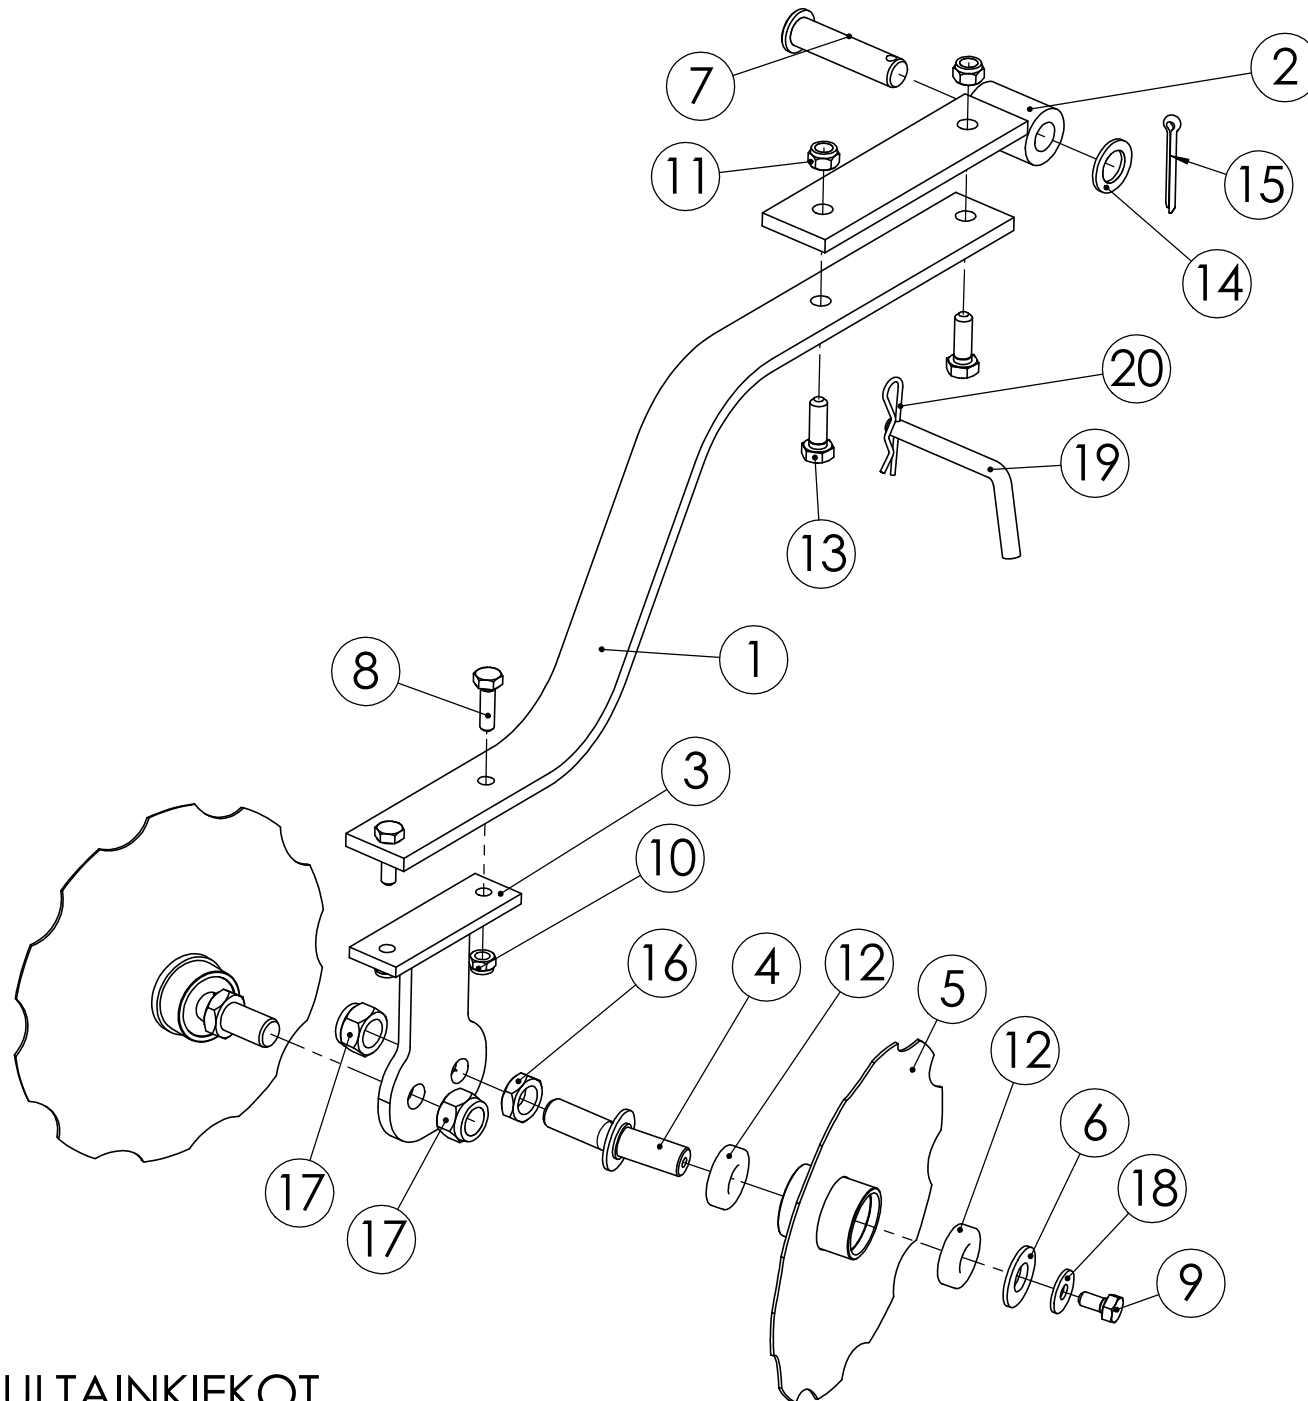

99017003 JÄLKIÄES 3000 v. 2016 --->

Pos.	Part No	Pcs	Osan nimi	Description	Beschreibung	Benämning	Наименование	Tyyppi
1	99016973	1	Putki	Tube	Rohr	Rör		
2	02040169	25	Piikki	Spring tine	Federzinke	Efterharvpinne	Зубья	Ø12x550
3	97658714	25	Latta	Flat bar	Flachstange	Plattstång	Пластина	
4	97656644	25	U-pultti	U Bolt	U-Bolzen	U-bult	Болт U — образный	M12
5	98684044	2	Aluslaatta	Washer	Scheibe	Bricka		
6	99016673	2	Kannatin	Support	Gestell	Konsol		
7	99016173	2	Varsiputki	Shank tube	Schaftrohr	Skafrör		
8	98349004	2	Ketju	Chain	Kette	Kedja		
9	94436144	2	Tappi	Stud	Zapfen	Bult		Ø10
10	99016873	2	Kiinnitin	Fastening parts		Fästdetaljer		
11	97974714	4	Laakeri	Bearing	Lager	Lager		
12	02161451	56	Lukitusmutteri	Locking nut	Feststellmutter	Låsmutter	Гайка Nyloc	M12 DIN985 DT 8 NYLOC
13	02161892	2	Lukitusmutteri	Locking nut	Feststellmutter	Låsmutter	Гайка Nyloc	M20 DIN985 8ZN NYLOC
14	05012874	4	Kuusioruuvi	Hexagon bolt	Sechskantbolzen	Sexkantskruv		M12x45 SFS2064 M 8.8ZN
15	05061092	62	Aluslaatta	Washer	Scheibe	Bricka		14 DIN 125 8.8ZN
16	05003051	2	Kuusioruuvi	Hexagon bolt	Sechskantbolzen	Sexkantskruv		M12x90 SFS2064 M8.8ZN
17	02091035	2	Kuusioruuvi	Hexagon bolt	Sechskantbolzen	Sexkantskruv		M20x50 DIN M8.8ZN
18	02060125	2	Haarajousisokka	Snap pin	Federstrecker	Fjäderpinne, R-Sprint		3x72 FEZN
19	02061954	2	Haarajousisokka	Snap pin	Federstrecker	Fjäderpinne, R-Sprint		4x74 FEZN8
20	05002770	2	Kuusioruuvi	Hexagon bolt	Sechskantbolzen	Sexkantskruv		M12x45 SFS2064 8.8ZN
21	02011158	2	Kaulanippa	Grease nipple	Schmiernippel	Smörjnippel	Переходник	AM6 DIN71412

98349004 KETJU

Pos.	Part No	Pcs	Osan nimi	Description	Beschreibung	Benämning	Наименование	Tyyppi
1	01832001	20	Ketju	Chain	Kette	Kedja		5x32x8 Fe35-2 Zn
2	01840073	1	Sakkeli	Shackle	Schäkel	Shackel		A 0,25 TES 834-52 Zn

98511803 MULTAINKIEKOT