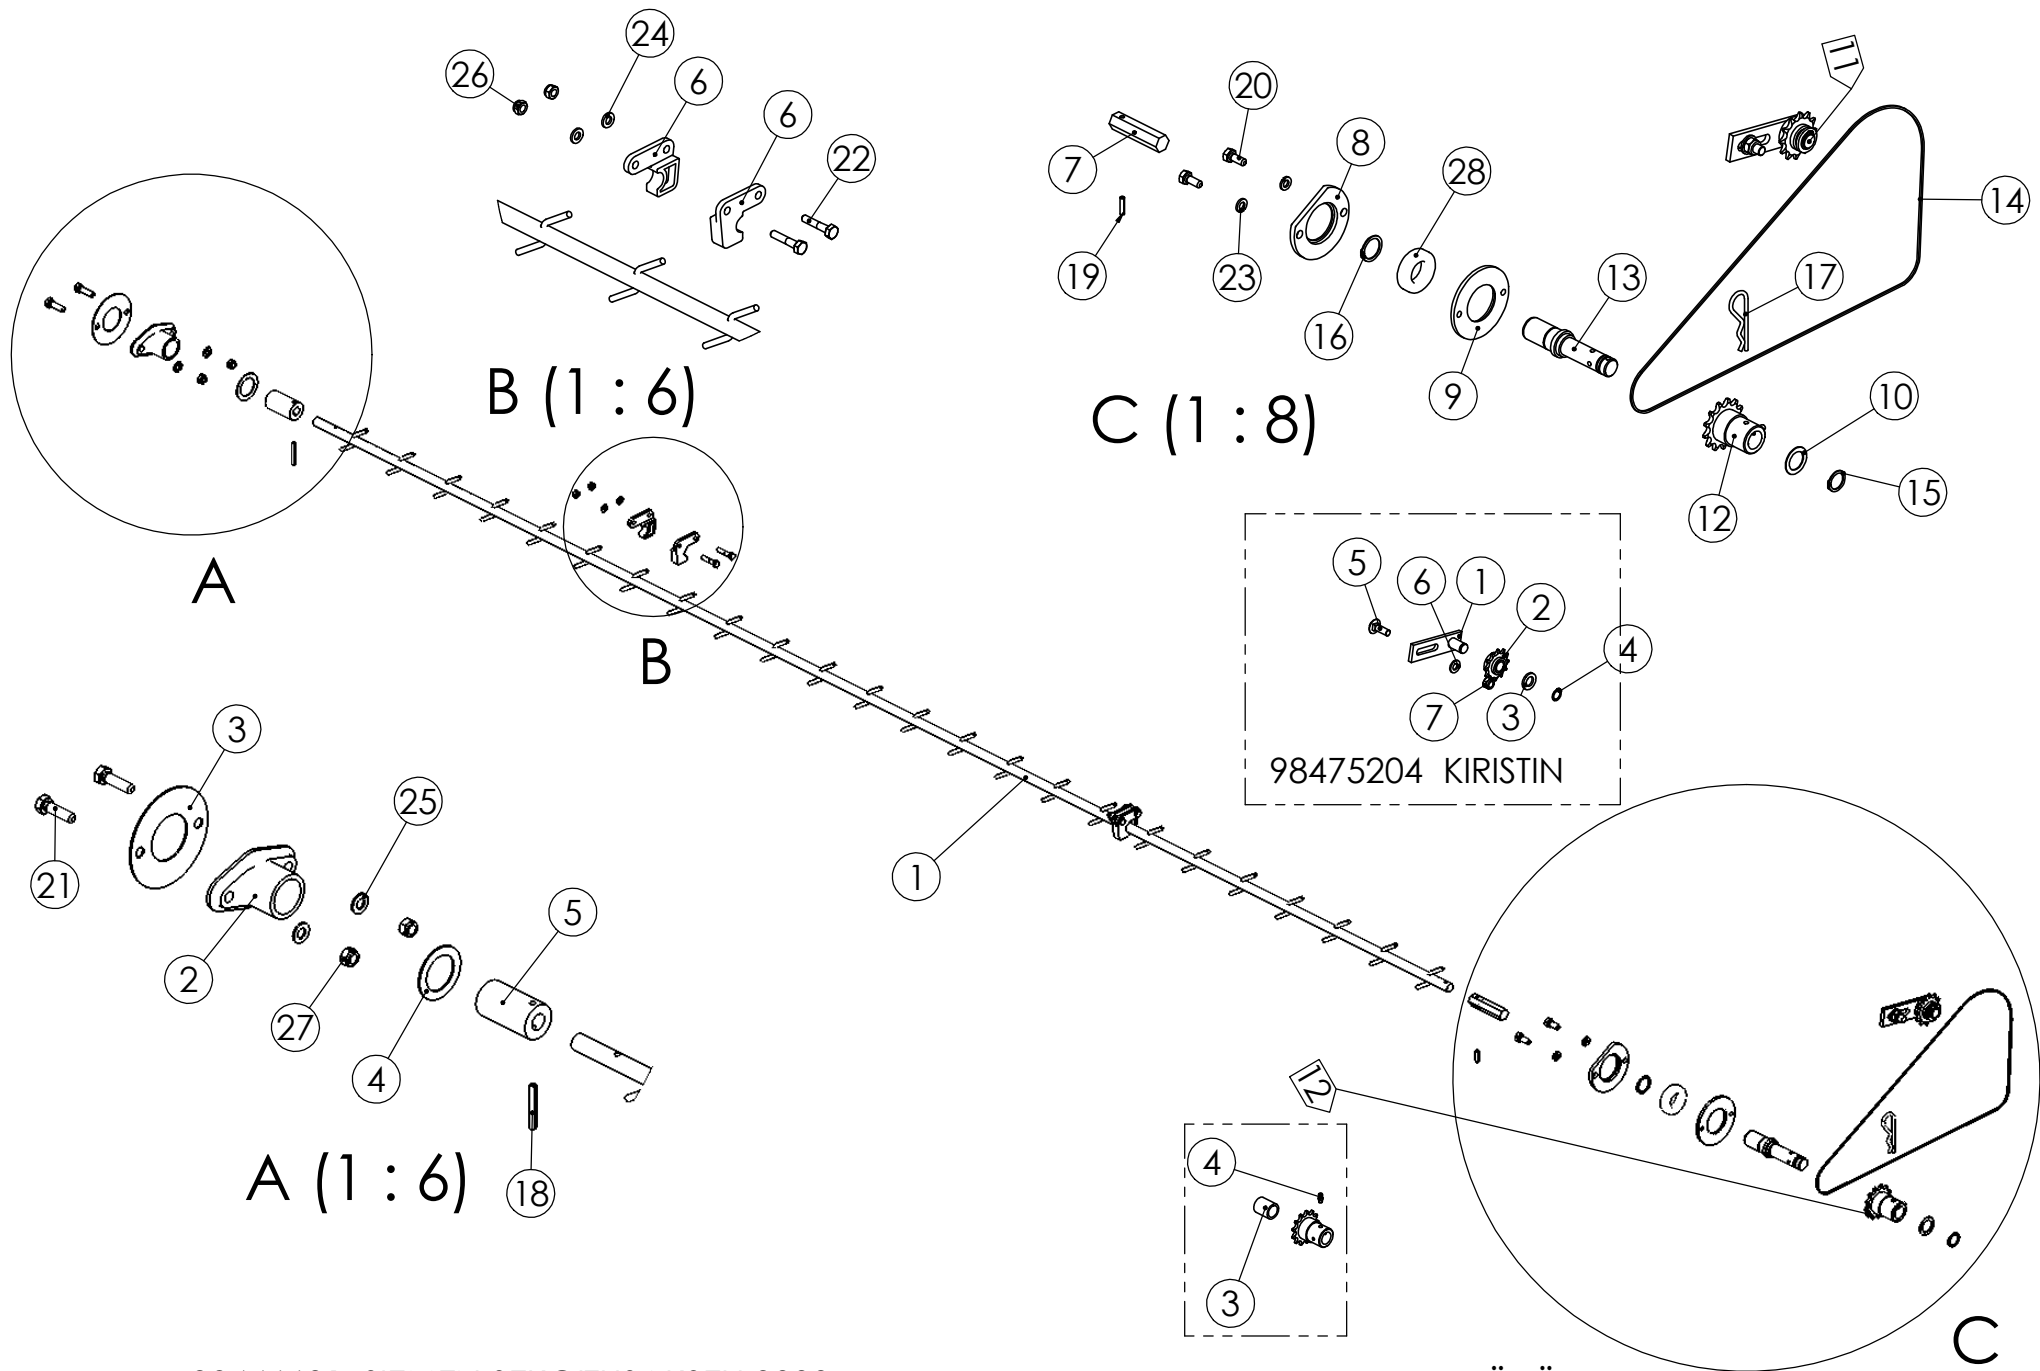

98511803 MULTAINKIEKOT

Pos.	Part No	Pcs	Osan nimi	Description	Beschreibung	Benämning	Наименование	Tyyppi
1	98511973	1	Jousi	Spring	Feder	Fjäder		
2	98512073	1	Nivelosa	Link	Glied	Led		
3	98512774	1	Runko	Frame	Ram	Stamm		
4	98513673	2	Akseli	Axle	Achse	Axel		
5	98513774	2	Kiekko	Disc	Scheibe	Tallrik		
6	98514244	2	Holkki	Bushing	Hylsa	Buchse		
7	98401744	1	Tappi	Stud	Zapfen	Bult		20x89
8	05012426	2	Kuusioruuvi	Hexagon bolt	Sechskantbolzen	Sexkantskruv		M10x35 SFS2064 M8.8ZN
9	05012306	3	Kuusioruuvi	Hexagon bolt	Sechskantbolzen	Sexkantskruv		M10x20 SFS2064 M8.8ZN
10	02161444	2	Lukitusmutteri	Locking nut	Feststellmutter	Låsmutter		M10 DIN985 8ZN NYLOC
11	02161451	2	Lukitusmutteri	Locking nut	Feststellmutter	Låsmutter		M12 DIN985 8ZN NYLOC
12	01311023	6	Laakeri	Bearing	Lager	Lager		6004-2RS
13	05012828	2	Kuusioruuvi	Hexagon bolt	Sechskantbolzen	Sexkantskruv		M12x35 SFS2064 M8.8ZN
14	05061118	1	Aluslaatta	Washer	Scheibe	Bricka		22 SFS2042 FEZN
15	02062747	1	Saksisokka	Split pin	Splint	Saxpinne		6,3x56 DIN94 FEZNA2
16	02161859	2	Kuusiomutteri	Hexagon nut	Sechskantmutter	Sexkantmutter		M20 DIN439 8ZN MATALA
17	02161892	2	Lukitusmutteri	Locking nut	Feststellmutter	Låsmutter		M20 DIN985 8ZN NYLOC
18	05061141	2	Aluslaatta	Washer	Scheibe	Bricka		10 SFS BV157 FEZN
19	94509844	1	Lukituskahva	Bent stud	Zapfen gebogen	Böjd bult		
20	02060125	1	Haarajousisokka	Snap pin	Federstrecker	Fjäderpinne, R-Sprint		3x72 FEZN

98446601 SIEMEN SEKOITUSAKSELI 3000

98305844 KETJUPYÖRÄ Z13