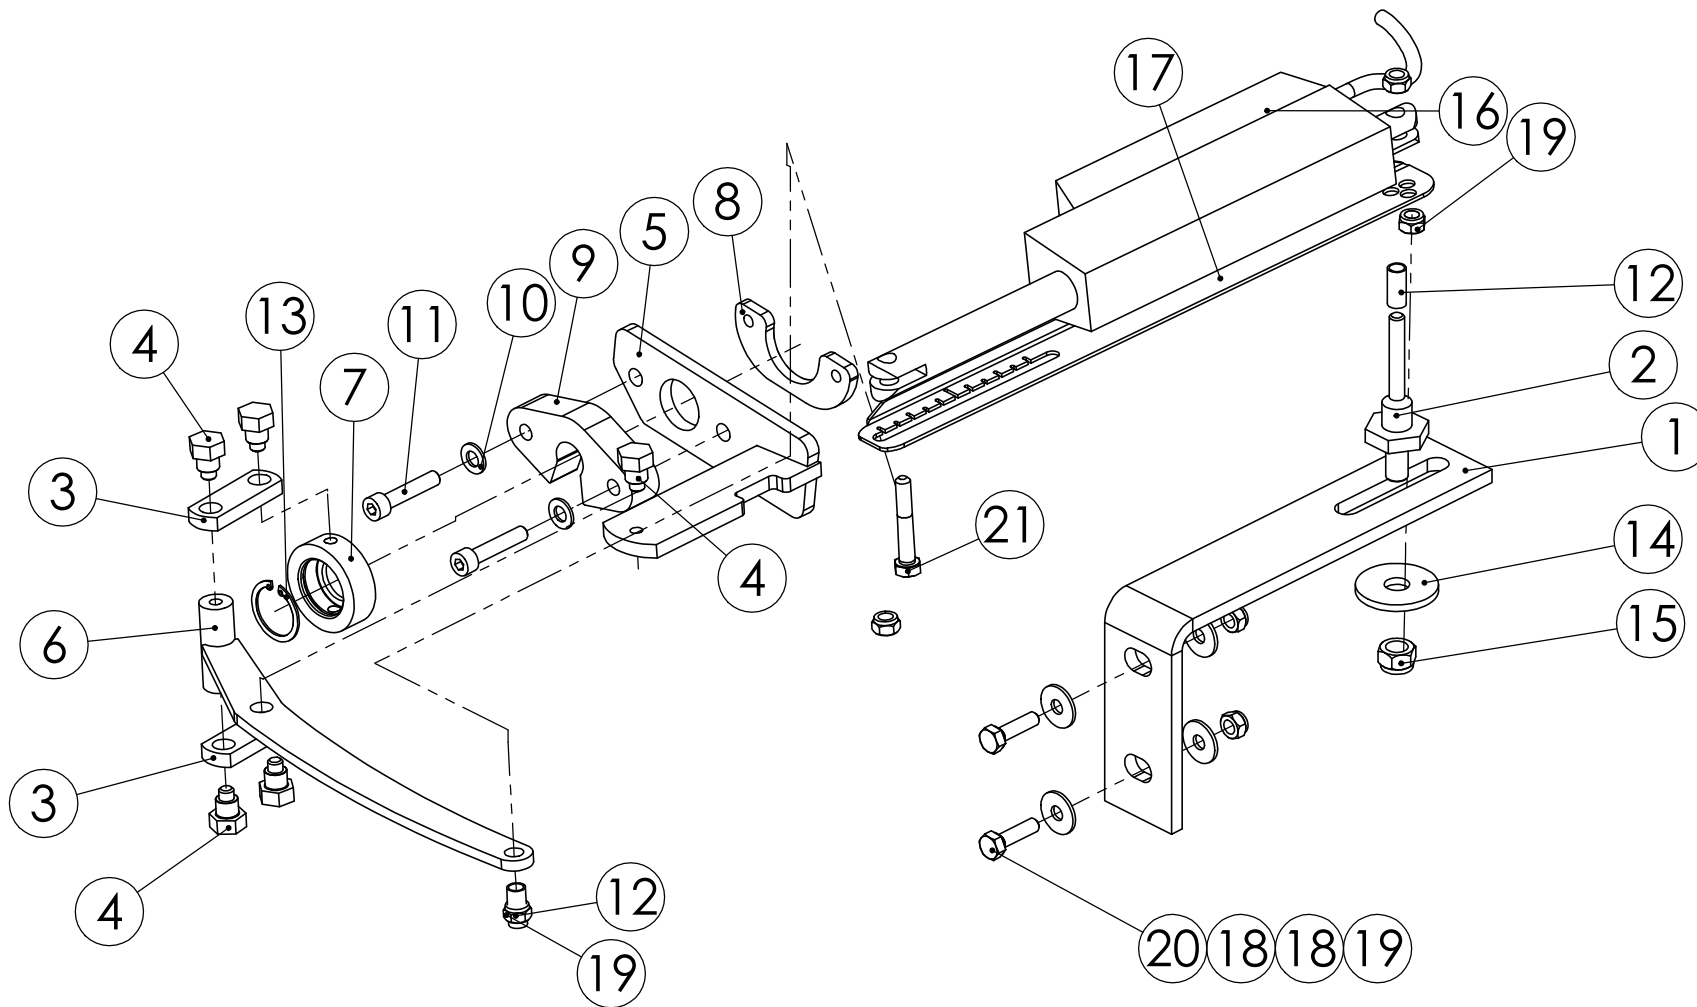

99098203

Sekoitin akselli HST 3000

Agitator shaft for grass feed box

Omrörare

Achse

Ось

Pos.	Part No	Pcs	Osan nimi	Description	Beschreibung	Benämning	Наименование	Tyyppi
1	99098173	1	Axle	Axle	Achse	Axel	Ось	
2	02062771	2	Jousisokka	Spring pin	Federstrecker	Fjäderpinne		5x32 DIN1481 55SI7ZN
3	94301505	1	Aluslaatta	Washer	Scheibe	Bricka		
4	94301164	2	Laakeri	Bearing	Lager	Lager		
5	05011510	4	Hexagon bolt	Hexagon bolt	Sechskantbolzen	Sexkantskruv	Болт	M6x16 DT DIN 933 8.8
6	02161758	6	Lukitusmutteri	Locking nut	Feststellmutter	Låsmutter		M6 DIN985 DT 8 NYLOC
7	99097944	1	Sprocket	Sprocket	Kettenrad	Kedjehjul	Звёздочка	
8	05061631	2	Aluslaatta	Washer	Scheibe	Bricka		M6 DIN125 ZN
9	94311864	2	Laakeri	Bearing	Lager	Lager		
10	05011574	2	Kuusioruuvi	Hexagon bolt	Sechskantbolzen	Sexkantskruv		M6x20 SFS2064 M8.8ZN
11	01831176	1	Rullaketju	Roller chain	Rollenkette	Rullkedja		08B-1x28

98507703 ELEKT. LANNOITTEEN KAUKOSÄÄTÖ KP.