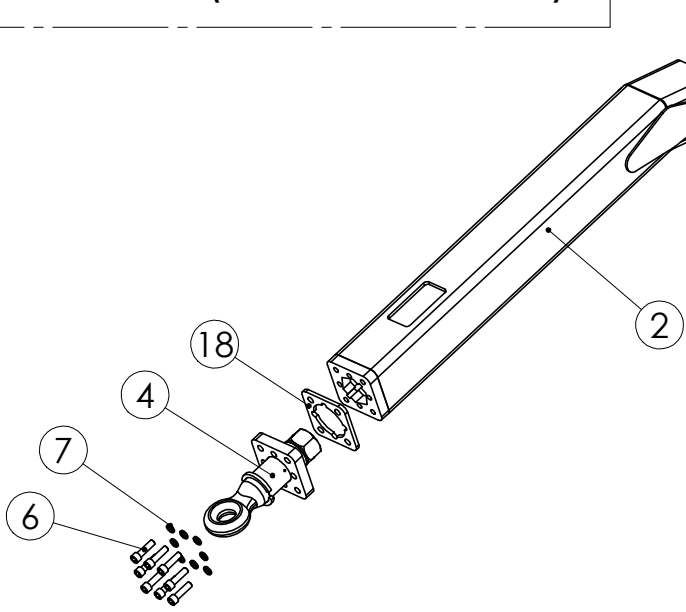

99138403 MUOKKAINVETOAISA

99138403 MUOKKAINVETOAISA

Pos.	Part No	Pcs	Osan nimi	Description	Beschreibung	Benämning	Наименование	Tyyppi
1	99079973	1	Runko	Frame	Stamm	Ram	Рама	
2	99138573	1	Vetopalkki	Crossbar	Zugdeichsel	Dragbom	Заклепка	
3	97604644	3	Tappi	Stud	Zapfen	Bult		30x165
4	99013803	1	Vetopää	Drawbar	Deichsel	Draganordning		
5	99083603	1	Portaat	Stair	Treppe	Trappa	Лестница	
6	02130023	8	Kuusiokoloruuvi	Hexagonal socket head scr	Innensechskantschraube	Sexkanthållsskruv	Шуруп	M16x60 DIN912
7	02070057	8	Aluslaatta	Washer	Scheibe	Bricka	Шайба	M16 NORDLOCK
8	02062242	6	Rengassokka	Linch pin	Lunse	Sprint		11x43 FEZN
9	99083244	4	Tappi	Stud	Zapfen	Bult	Палец	
10	02081319	4	Kuusioruuvi	Hexagon bolt	Sechskantbolzen	Sexkantskruv		M16x60 SFS2063 M 8.8ZN
11	02070050	2	Aluslaatta	Washer	Scheibe	Bricka		M16 DIN9021 FEZN
12	02151083	2	Lukitusmutteri	Locking nut	Feststellmutter	Låsmutter		M16 DIN985 8ZN NYLOC
13	99086144	1	Tappi	Stud	Zapfen	Bult	Палец	
14	99095573	1	Astintaso	Step		Stege	Шланг	
15	05012308	5	Kuusioruuvi (kierteyttävä)	Hexagon bolt	Sechskantbolzen	Sexkantskruv	Болт	M10*20 DIN7500 D
16	99139203	1	Aisasylinteri	Cylinder	Zylinder	Cylinder		110/60-120 JATKE L=305
17	99097604	1	Kiristin	Tensioner		Klämmä	Натяжитель цепи	
18	99013974	1	Levy	Plate	Platte	Plåt		
19	02050510	1	Letkuspiraali	Hose cover		Slangskydd	Протектор шланга	50/43,2 MUSTA L=1000

99139203 AISASYLINTERI (305 MM JATKE)

Pos.	Part No	Pcs	Osan nimi	Description	Beschreibung	Benämning	Наименование	Tyyppi
1	98636373	1	Sylinteri	Cylinder	Zylinder	Cylinder		D/d = 110/60 isku 120 mm
2	98519104	1	Lukituslevy	Locking plate	Feststellplatte	Lås plåt		
3	98636574	1	Säätöputki	Adjuster sleeve	Ansetzerbuchse	Ansättningsbusning		L=305
4	96838644	1	Tappi	Stud	Zapfen	Bult		20x500
5	02060125	2	Haarajousisokka	Snap pin	Federstrecker	Fjäderpinne, R-Sprint		3x72 FEZN
6	02011311	1	Kaulanippa	Grease nipple	Schmiernippel	Smörjnippel		AM8 DIN 71412
7	01391036	2	Hydrauliikkaliitin	Hydraulic coupler		Hydraulik kopplare		R1/2"C23072-08
8	01451514	2	Letku L=5000	Hose	Schlauch	Slang		5751-04/H198-04/5701-04
9	01451341	2	Kaksoisnippa	Extension piece	Verlängerungsstange	Förlängningsstycke		26-04000-04
10	01440318	2	Supistusnippa	Extension piece	Verlängerungsstange	Förlängningsstycke		26-04000-04-08
11	01451380	2	Tiiviste	Gasket	Packung	Tätning		USIT 1/4"
12	01343272	2	Tiiviste	Gasket	Packung	Tätning		08-USITR-08
13	01371142	2	Tulppa	Plug	Pfropf	Plugg		C 26914-8