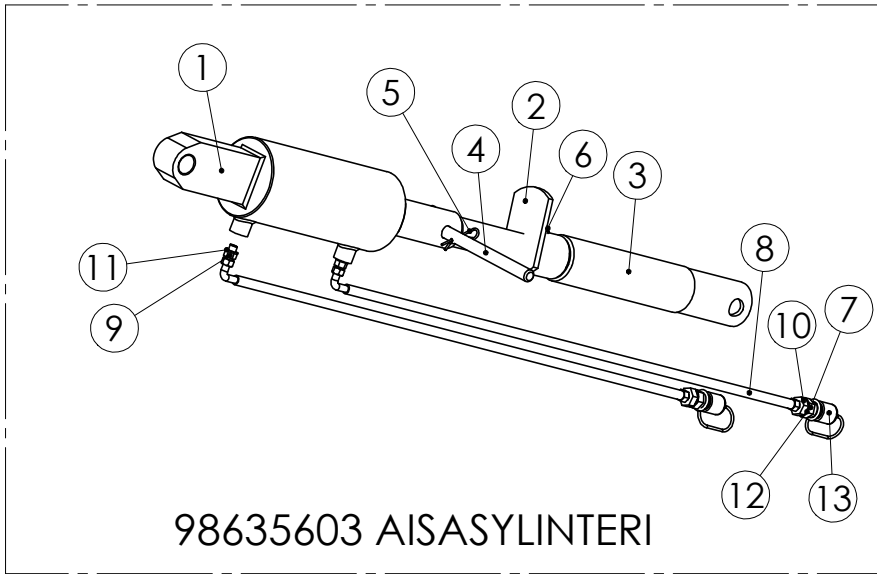

99079703 VETOLAITE 3000

Pos.	Part No	Pcs	Osan nimi	Description	Beschreibung	Benämning	Наименование	Tyyppi
1	99081903	1	Aisa	Draw beam	Zugarm	Dragstång	Дышло	
2	99083244	4	Tappi	Stud	Zapfen	Bult	Палец	
3	02081319	4	Kuusioruuvi	Hexagon bolt	Sechskantbolzen	Sexkantskruv		M16x60 SFS2063 M 8.8ZN
4	99083603	1	Portaat	Stair	Treppe	Trappa	Лестница	
5	97604644	3	Tappi	Stud	Zapfen	Bult		30x165
6	02062242	6	Rengassokka	Linch pin	Lunse	Sprint		11x43 FEZN
7	99094174	1	Kannatin	Support	Gestell	Konsol	Кронштейн	
8	02062771	2	Jousisokka	Spring pin	Federstrecker	Fjäderpinne		5x32 DIN1481 55SI7ZN
9	02062242	2	Rengassokka	Linch pin	Lunse	Sprint		4,5x40 FEZN
10	02070035	3	Aluslaatta	Washer	Scheibe	Bricka		16 SFSBV157 FEZN
11	05012264	3	Kuusioruuvi	Hexagon bolt	Sechskantbolzen	Sexkantskruv		M10x16 SFS2064 M8.8ZN
12	02040537	1	Muovitulppa					50x50
13	99079973	1	Runko	Frame	Stamm	Ram	Рама	
14	99086144	1	Tappi	Stud	Zapfen	Bult	Палец	
15	98635603	1	Aisasynteri	Cylinder	Zylinder	Cylinder		110/60-120
16	99095573	1	Astintaso	Step		Stege	Шланг	
17	02070050	2	Aluslaatta	Washer	Scheibe	Bricka		M16 DIN9021 FEZN
18	02151083	2	Lukitusmutteri	Locking nut	Feststellmutter	Låsmutter		M16 DIN985 8ZN NYLOC
19	05012308	5	Kuusioruuvi (kierteyttävä)	Hexagon bolt	Sechskantbolzen	Sexkantskruv	Болт	M10*20 DIN7500 D
20	98912873	1	Tukijalka	Support leg	Stuts fuss	Stödben		
21	98913444	2	Akseli	Axle	Achse	Axel		Ø16x200
22	99097604	2	Kiristin	Tensioner		Klämmä	Натяжитель цепи	
23	02050510	1	Letkuspiraali	Hose cover		Slangskydd	Протектор шланга	50/43,2 MUSTA L=1000

98635603 AISASYLINTERI

Pos.	Part No	Pcs	Osan nimi	Description	Beschreibung	Benämning	Наименование	Tyyppi
1	98636373	1	Sylinteri	Cylinder	Zylinder	Cylinder		D/d = 110/60 isku 120 mm
2	98519104	1	Lukituslevy	Locking plate	Feststellplatte	Lås plåt		
3	98636474	1	Säätöputki	Adjuster sleeve	Ansetzerbuchse	Ansättarbusning		L=475
4	96838644	1	Tappi	Stud	Zapfen	Bult		20x500
5	02060125	2	Haarajousisokka	Snap pin	Federstrecker	Fjäderpinne, R-Sprint		3x72 FEZN
6	02011311	1	Kaulanippa	Grease nipple	Schmiernippel	Smörjnippel		AM8 DIN 71412
7	01391036	2	Hydrauliikkaliitin	Hydraulic coupler		Hydraulik kopplare		R1/2"C23072-08
8	01451514	2	Letku L=5000	Hose	Schlauch	Slang		5751-04/H198-04/5701-04
9	01451341	2	Kaksoisnippa	Extension piece	Verlängerungsstange	Förlängningsstycke		26-04000-04
10	01440318	2	Supistusnippa	Extension piece	Verlängerungsstange	Förlängningsstycke		26-04000-04-08
11	01451380	2	Tiiviste	Gasket	Packung	Tätning		USIT 1/4"
12	01343272	2	Tiiviste	Gasket	Packung	Tätning		08-USITR-08
13	01371142	2	Tulppa	Plug	Pfropf	Plugg		C 26914-8

99081903 AISA

Pos.	Part No	Pcs	Osan nimi	Description	Beschreibung	Benämning	Наименование	Tyyppi
1	99082073	1	Aisa	Draw beam	Zugarm	Dragstång	Дышло	
2	02070057	8	Aluslaatta	Washer	Scheibe	Bricka	Шайба	M16 NORDLOCK
3	99013803	1	Vetopää	Drawbar	Deichsel	Draganordning		
4	02130023	8	Kuusiokoloruuvi	Hexagonal socket head scr	Innensechskantschraube	Sexkanthållsskruv	Шуруп	M16x60 DIN912
5	99013974	1	Levy	Plate	Platte	Plåt