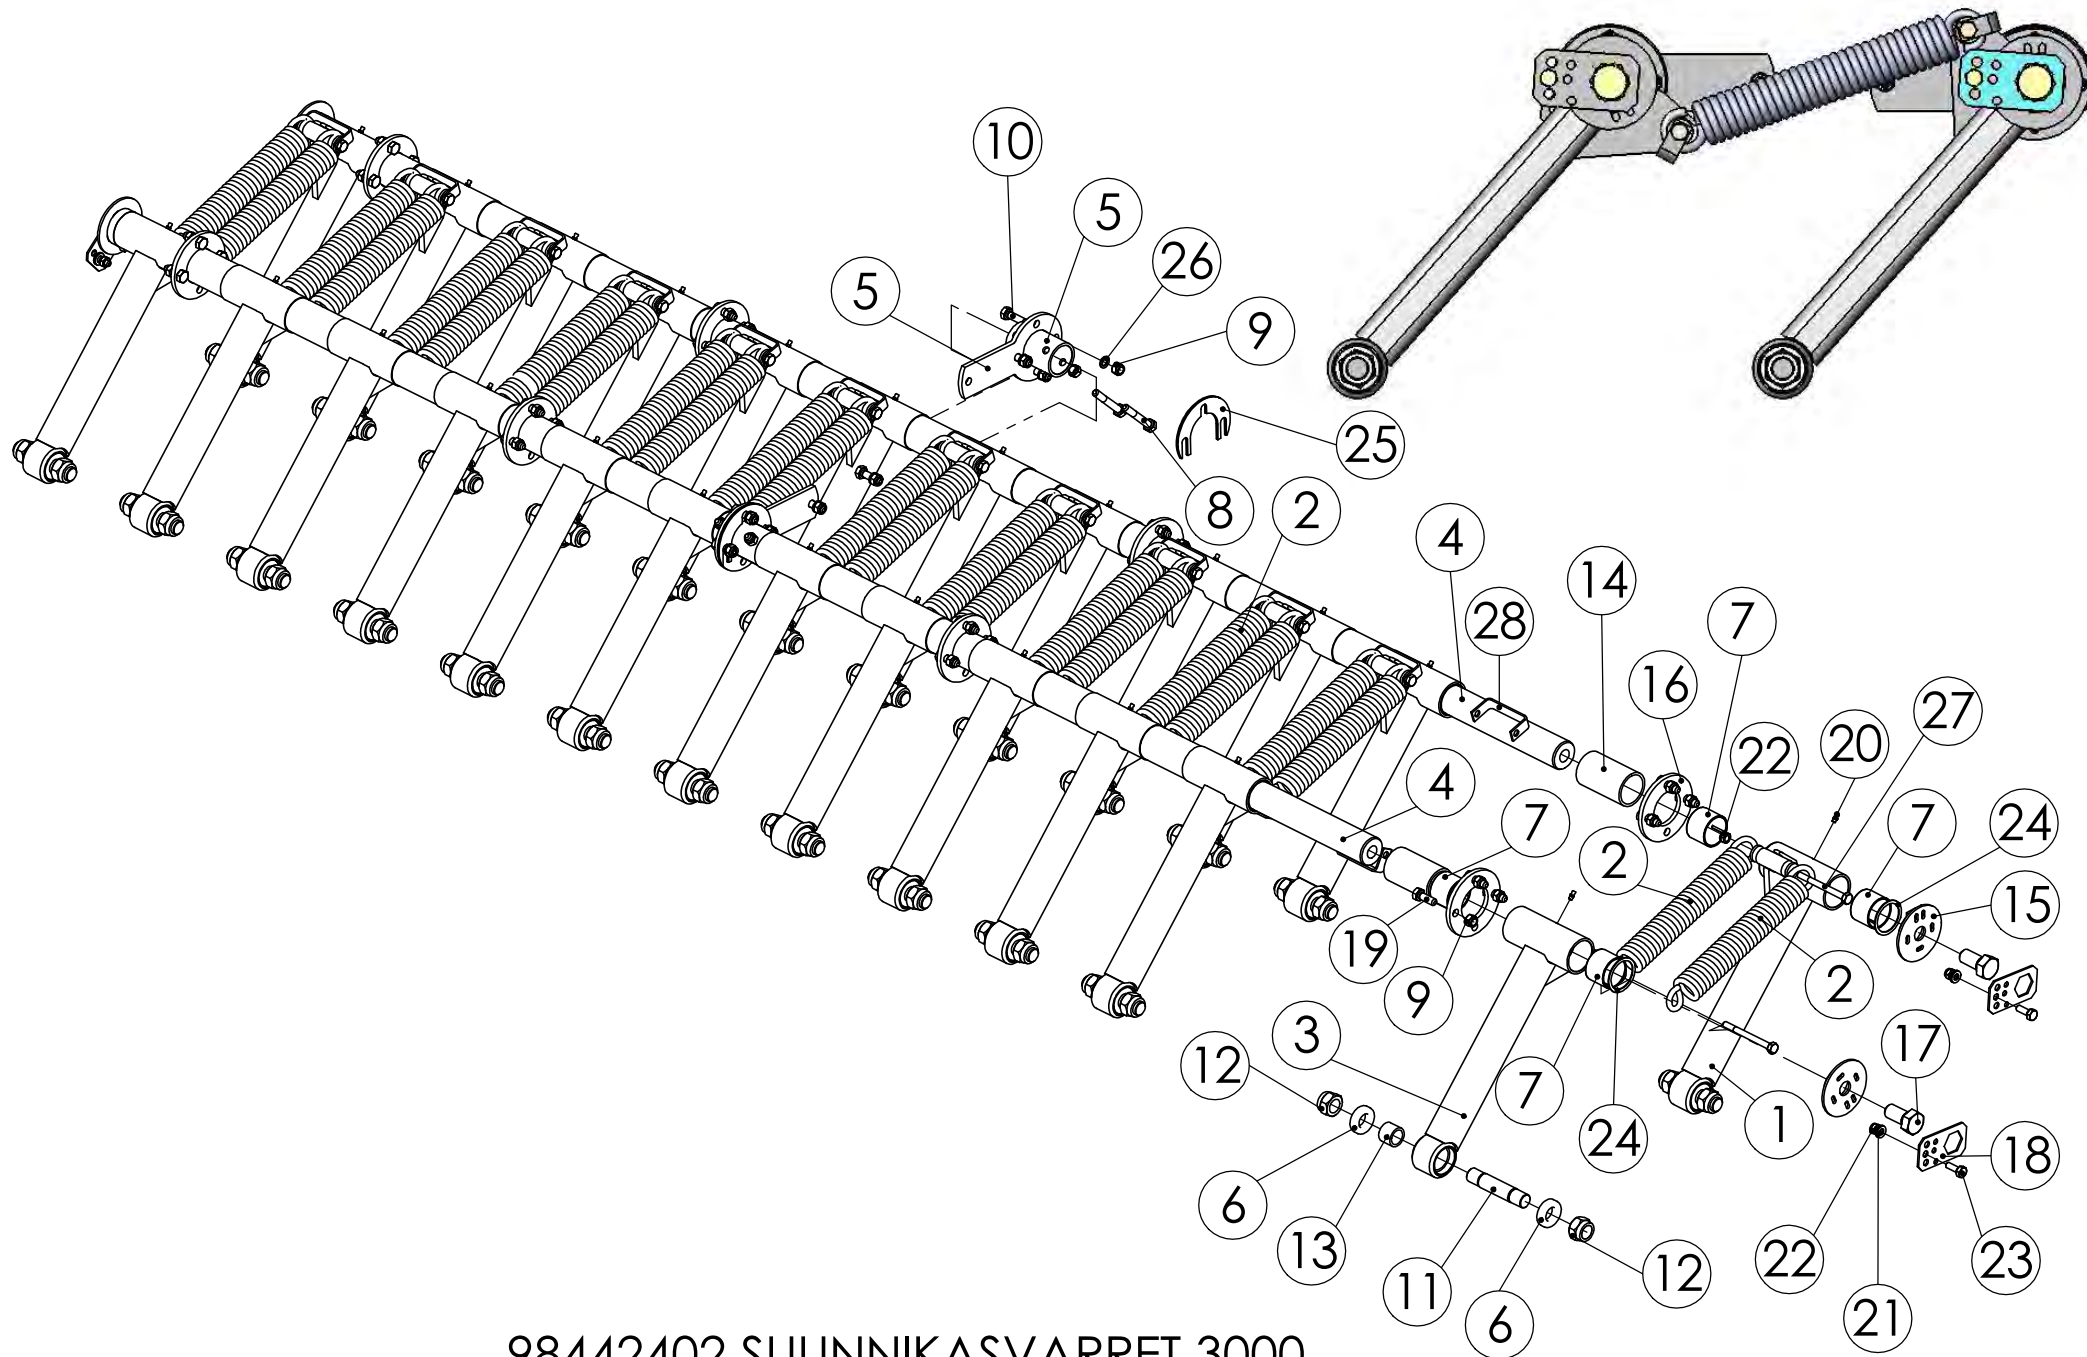

98442402 SUUNNIKASVARRET 3000

98442402 SUUNNIKASVARRET 3000

Pos.	Part No	Pcs	Osan nimi	Description	Beschreibung	Benämning	Наименование	Tyyppi
1	98303973	12	Etutanko	Front arm	Vorderes arm	Främre arm		
2	98547874	24	Jousi	Spring	Feder	Fjäder		Ø9x50x350 (180°)
3	98303573	12	Takatanko	Rear arm	Hinteres arm	Bakre arm		
4	98298904	2	Akseli	Axle	Achse	Axel		
5	98409474	2	Kannatusholkki hits kp	Support sleeve, wd assembly	Traghülse Schweißmontage	Hällarhylsa, svetsad ihopmont.		
6	01311351	48	Laakeri	Bearing	Lager	Lager		6005-2RS
7	97974714	48	Laakeri	Bearing	Lager	Lager		
8	05003012	4	Kuusioruuvi	Hexagon bolt	Sechskantbolzen	Sexkantskruv		M12x80 DIN 931 8.8ZN
9	02161451	36	Lukitusmutteri	Locking nut	Feststellmutter	Låsmutter	Гайка Nyloc	M12 DIN985 8ZN NYLOC
10	02091081	7	Kuusioruuvi	Hexagon bolt	Sechskantbolzen	Sexkantskruv	Болт	M12x40 DIN933 8.8ZN
11	98442344	24	Akseli	Axle	Achse	Axel		
12	02162085	48	Lukitusmutteri	Locking nut	Feststellmutter	Låsmutter		M24 DIN985 8ZN NYLOC
13	97677904	24	Väliholkki	Spacer	Abstandhülse	Distansstycke		33,7x4x26
14	97451014	22	Väliholkki	Spacer	Abstandhülse	Distansstycke		60,3x4,5x -100
15	98328574	4	Hahlolevy	Backing plate	Laschenplatte	Gaffelplåt		
16	98442874	8	Laippa	Flange	Flansch	Fläns		
17	02091039	4	Kuusioruuvi	Hexagon bolt	Sechskantbolzen	Sexkantskruv		M24x50 SFS2064 M8.8ZN
18	98441974	4	Lukituslevy	Locking plate	Feststellplatte	Lås plåt		
19	05012828	25	Kuusioruuvi	Hexagon bolt	Sechskantbolzen	Sexkantskruv		M12x35 SFS2064 M8.8ZN
20	02011158	24	Kaulanippa	Grease nipple	Schmiernippel	Smörjnippel	Переходник	AM6 DIN71412
21	05061085	8	Aluslaatta	Washer	Scheibe	Bricka		ALUSLAATTA 10,5 DIN125 ZN
22	02161444	28	Lukitusmutteri	Locking nut	Feststellmutter	Låsmutter		M10 DIN985 8ZN NYLOC
23	05012384	4	Kuusioruuvi	Hexagon bolt	Sechskantbolzen	Sexkantskruv		M10x30 SFS2064 M8.8ZN
24	98447644	3	Täytelevy	Filler plate	Füllblech	Fyllnadsplåt		
25	98536474	4	Täytelevy	Filler plate	Füllblech	Fyllnadsplåt		
26	02070055	14	Aluslaatta	Washer	Scheibe	Bricka		M12 ZN Nordlock
27	02081164	24	Kuusioruuvi	Hexagon bolt	Sechskantbolzen	Sexkantskruv		M10x110 SFS2063 M8.8ZN
28	98589474	24	Pidin	Holder	Zwinge	Klammer