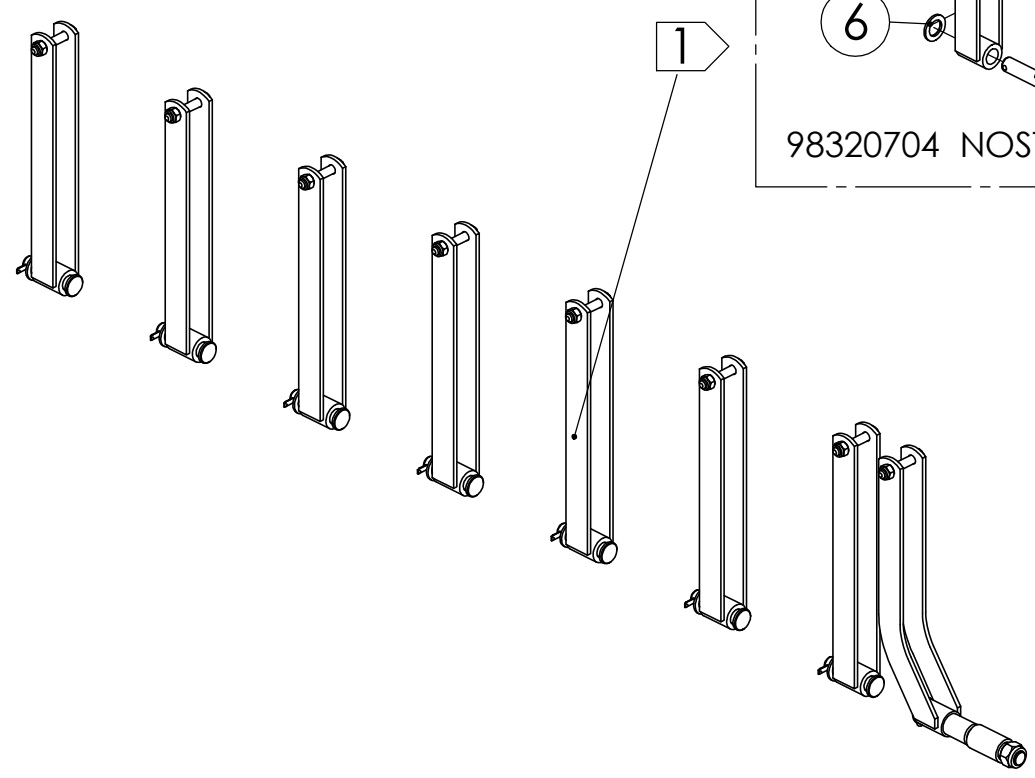

98320704 NOSTOTANKO

98454203 VANTAIDEN NOSTO 3000