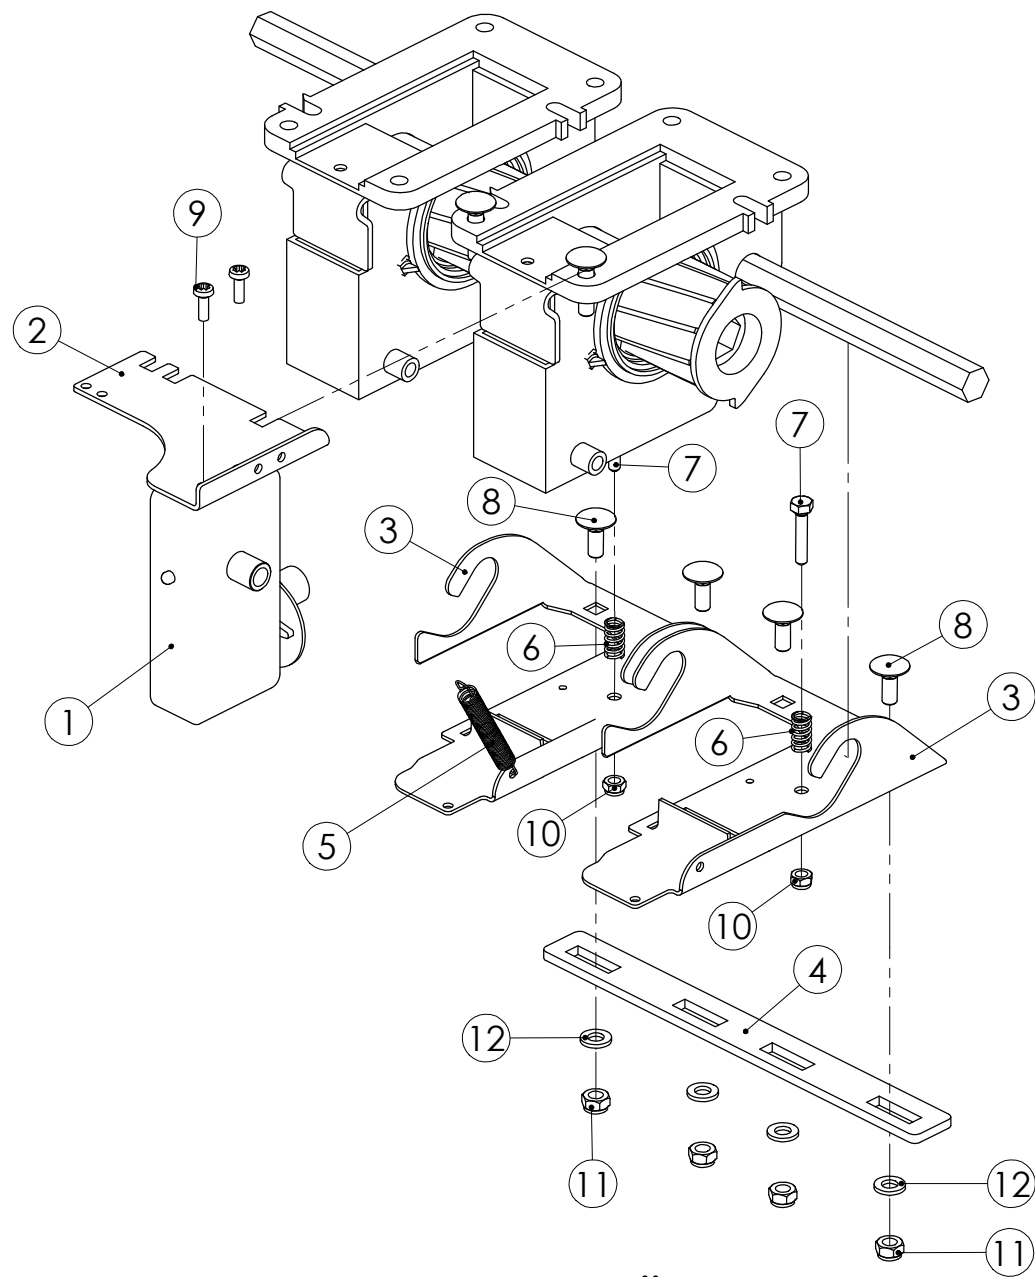

99012603 AJOURAPYSÄYTIN

99012603 AJOURAPYSÄYTIN

Pos.	Part No	Pcs	Osan nimi	Description	Beschreibung	Benämning	Наименование	Tyyppi
1	99009203	1	Servomoottori	Operating	Bedienungshebel	Manöverspak		
2	99009074	1	Kiinnike	Fastening parts		Fästdetaljer		
3	99009373	2	Pysäytin	Stop motion	Abstellvorrichtung	Stoppanordning		S=1,5
4	99012374	1	Sivusiirrin	Perforated plate	Lochstange	Perforerad plåt		L=210
5	02050462	1	Vetojousi	Extension spring	Feder	Fjäder		(0,8x9x60,6 rst)
6	02050301	2	Puristusjousi	Compression spring	Feder	Fjäder		1x6x15 nr. 2433 LESJÖFORS
7	05011211	2	Kuusioruuvi	Hexagon bolt	Sechskantbolzen	Sexkantskruv		M5x25 DIN 933 A2
8	02080474	4	Lukkoruuvi	Set-screw	Stellschraube	Ställskruv		M6x16 SFS2458 4.6 RUOST
9	05011210	2	Ruuvi	Screw	Bolzen	Skruv		M4x12 DIN 7985 ZN PZ
10	02161959	2	Lukitusmutteri	Locking nut	Feststellmutter	Låsmutter		M5 DIN985 A4 NYLOC
11	02161758	4	Lukitusmutteri	Locking nut	Feststellmutter	Låsmutter		M6 DIN985 8ZN NYLOC
12	05061631	4	Aluslaatta	Washer	Scheibe	Bricka		6,6 SFS2042 FEZN