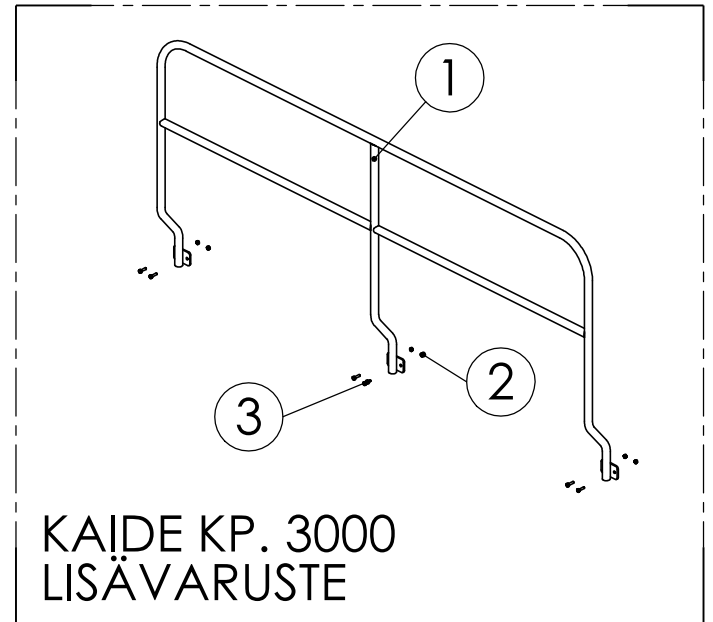

KAIDE KP. 3000
LISÄVARUSTE

98349603 ASTINTASO KP. 3000

KAIDE KP. 3000 LISÄVARUSTE

Pos.	Part No	Pcs	Osan nimi	Description	Beschreibung	Benämning	Наименование	Tyyppi
1	98475573	1	Kaide	Handrail	Geländer	Räcke		
2	02151051	6	Lukitusmutteri	Locking nut	Feststellmutter	Låsmutter		M8 DIN985 DT 8 NYLOC
3	05011976	6	Kuusioruuvi	Hexagon bolt	Sechskantbolzen	Sexkantskruv		M8x30 DIN 933 M 8.8ZN

98349603 ASTINTASO KP. 3000

Pos.	Part No	Pcs	Osan nimi	Description	Beschreibung	Benämning	Наименование	Tyyppi
1	98343962	1	Levy	Plate	Platte	Plåt		
2	98349362	1	Levy	Plate	Platte	Plåt		
3	98344073	1	Taso	Plane	Plan	Plan		
4	98344573	1	Portaat	Stair	Treppe	Trappa		
5	02091081	2	Kuusioruuvi	Hexagon bolt	Sechskantbolzen	Sexkantskruv	Болт	M12x40 DIN933 8.8ZN
6	05061092	4	Aluslaatta	Washer	Scheibe	Bricka		M14 DIN 125 8.8ZN
7	02161451	2	Lukitusmutteri	Locking nut	Feststellmutter	Låsmutter	Гайка Nyloc	M12 DIN985 DT 8 NYLOC
8	02081213	6	Kuusioruuvi	Hexagon bolt	Sechskantbolzen	Sexkantskruv		M16x30 SFS2064 M 8.8ZN
9	02151083	6	Lukitusmutteri	Locking nut	Feststellmutter	Låsmutter		M16 DIN985 DT 8 NYLOC
10	05012345	10	Kuusioruuvi	Hexagon bolt	Sechskantbolzen	Sexkantskruv		M10x25 SFS2064 M8.8ZN
11	02161444	10	Lukitusmutteri	Locking nut	Feststellmutter	Låsmutter		M10 DIN985 DT 8 NYLOC
12	98817644	1	Aluslaatta	Washer	Scheibe	Bricka		
13	05011937	1	Kuusioruuvi	Hexagon bolt	Sechskantbolzen	Sexkantskruv	Болт	M8x25 DIN 933 8.8ZNkuuma
14	02151051	1	Lukitusmutteri	Locking nut	Feststellmutter	Låsmutter		M8 DIN985 DT 8 NYLOC