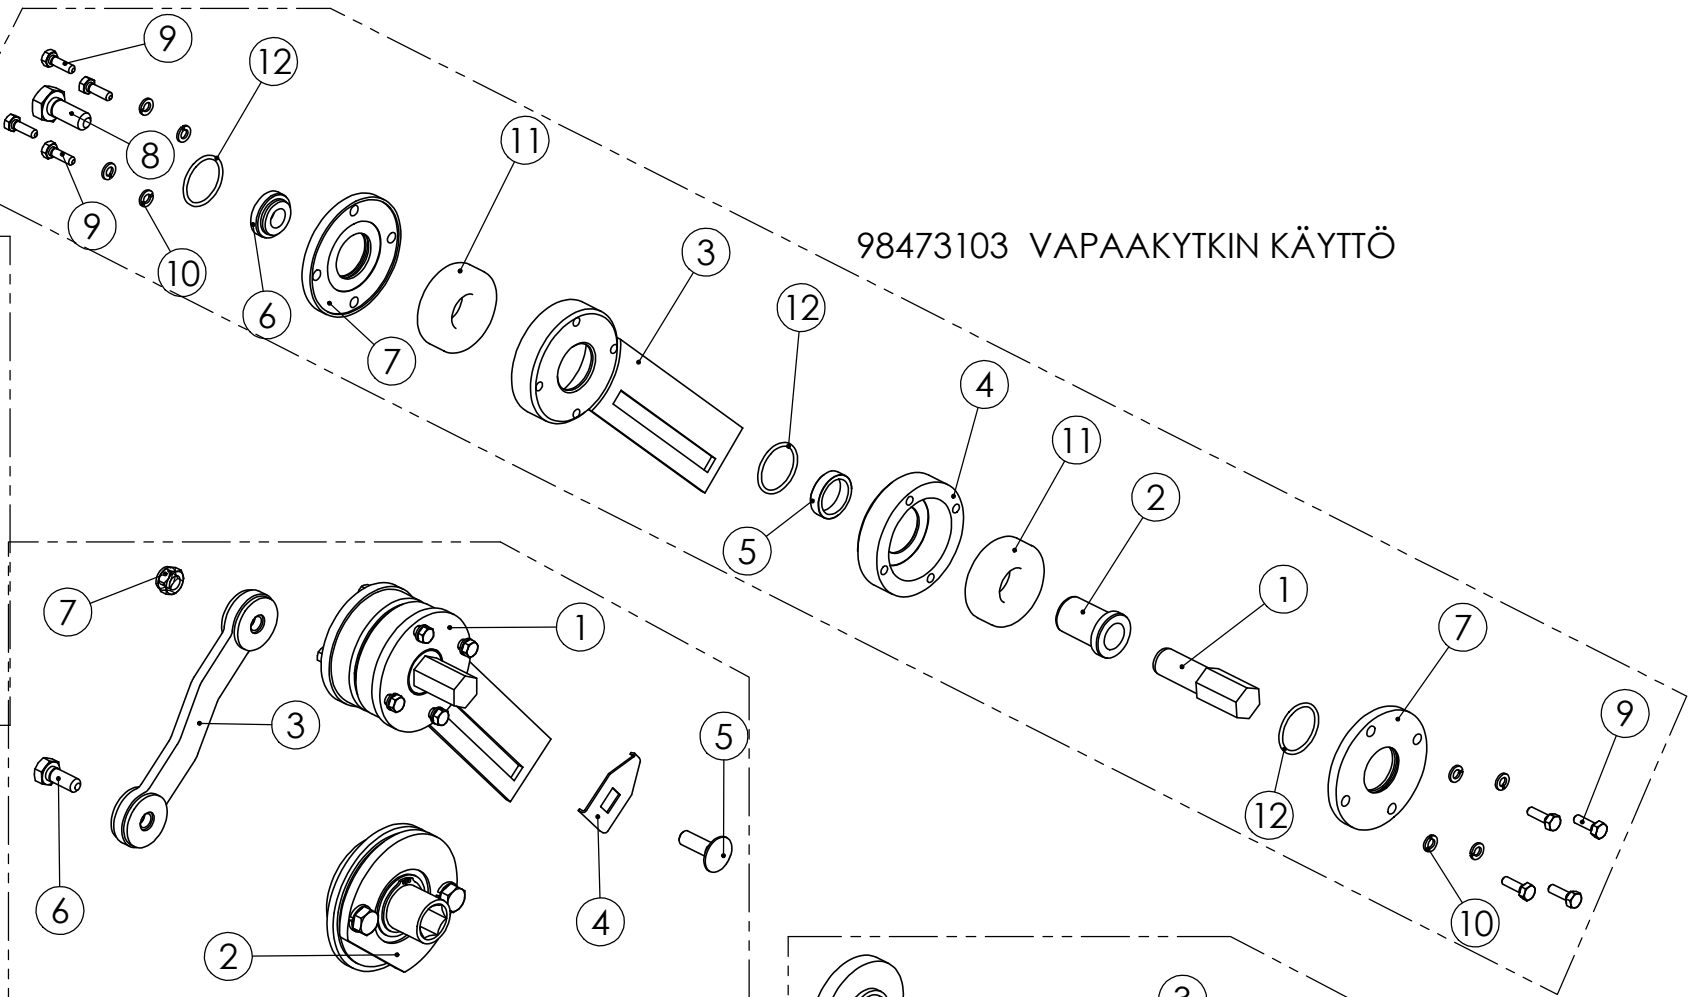

98385001 SYÖTTÖKAUKALO 3000

Pos.	Part No	Pcs	Osan nimi	Description	Beschreibung	Benämning	Наименование	Тyyppi
1	98385263	1	Kaukalo	Trough	Trog	Tråg		
2	96106604	12	Syöttökammio	Feeding chamber	Dosiereinheit	Utmatningshus		
3	98385563	1	Kansi	Cover plate	Abschlussdeckel	Lock		
4	98486904	2	Holkki	Bushing	Hylsa	Buchse		L=8,5
5	98385603	2	Akseli	Axle	Achse	Axel		
6	95748404	9	Siipi	Mixing blade	Mischflügel	Blandarvinge		
7	98403304	2	Siipi	Mixing blade	Mischflügel	Blandarvinge		
8	02062813	6	Saksisokka	Split pin	Splint	Saxpinne		3,2x36 DIN94 FEZN

98473004 SÄÄTÖOSAT

98473103 VAPAAKYTKIN KÄYTTÖ