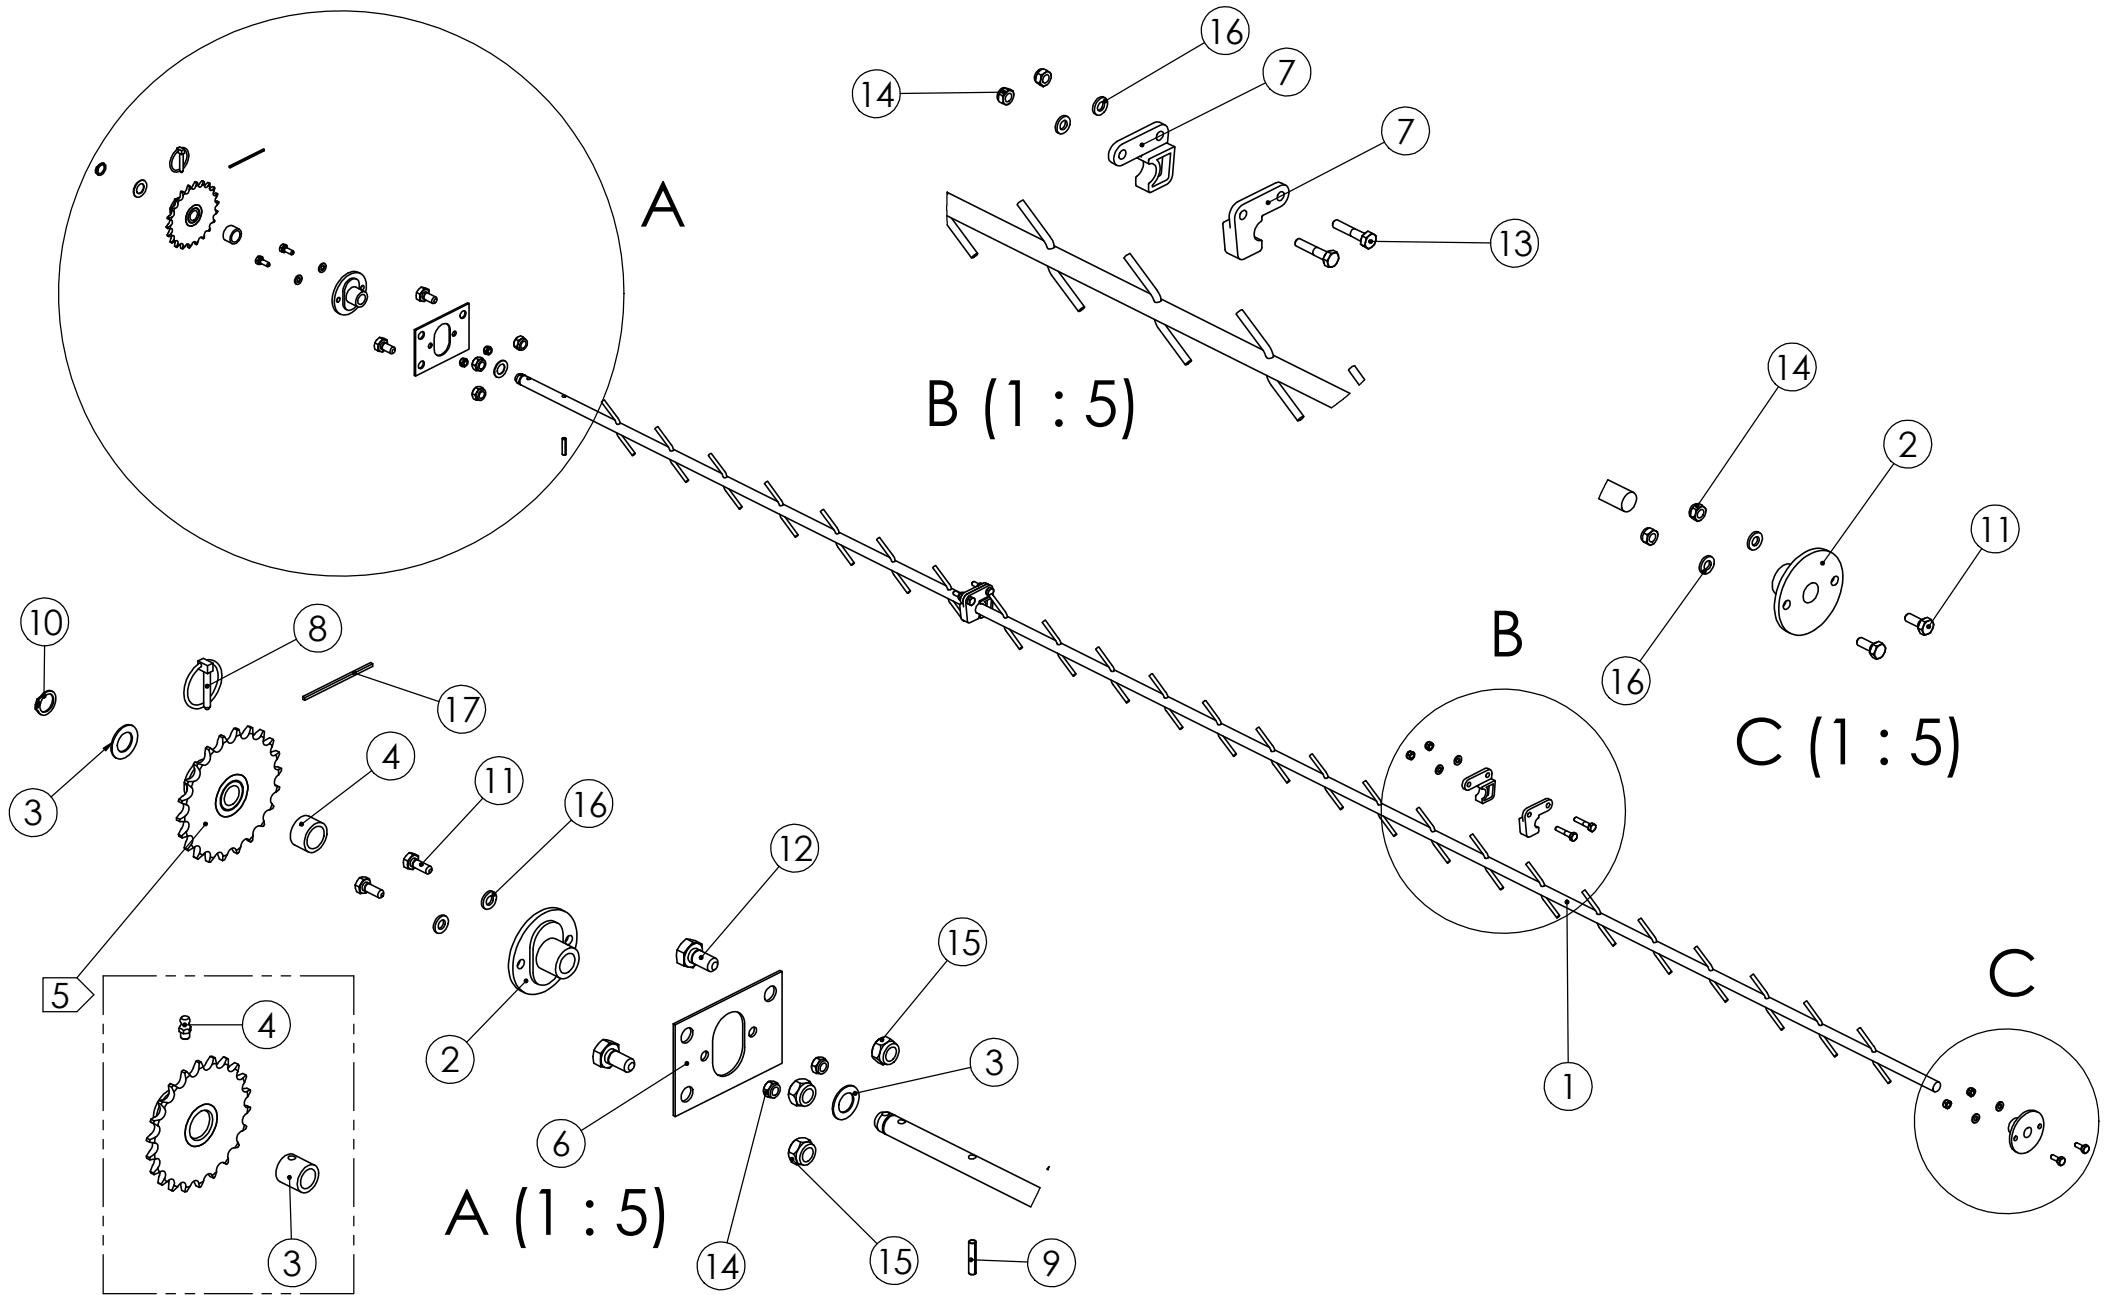

98475204 KETJUKIRISTIN

Pos.	Part No	Pcs	Osan nimi	Description	Beschreibung	Benämning	Наименование	Тyyppi
1	98475364	1	Ketjunkturistin	Chain stretcher	Kettenspanner	Kedjespännare		
2	97349144	1	Ketjupyörä	Sprocket	Kettenrad	Kedjehjul		Z12 08B
3	96793044	1	Aluslaatta	Washer	Scheibe	Bricka		16,5x28x3
4	01351682	1	Varmistusrengas	Circlip	Sicherungsring	Låsring		16x1 DIN 471 FE
5	02100057	1	Lukkoruuvi	Set-screw	Stellschraube	Ställskruv		M10x30 SFS2458 8.8ZN
6	05061085	1	Aluslaatta	Washer	Scheibe	Bricka		ALUSLAATTA 10,5 DIN125 ZN
7	02161444	1	Lukitusmutteri	Locking nut	Feststellmutter	Låsmutter		M10 DIN985 8ZN NYLOC

98305844 KETJUPYÖRÄ Z13

Pos.	Part No	Pcs	Osan nimi	Description	Beschreibung	Benämning	Наименование	Тyyppi
3	02040866	1	Laakeri	Bearing	Lager	Lager		20x26x30 SMS777
4	02011158	1	Kaulanippa	Grease nipple	Schmiernippel	Smörjnippel	Переходник	AM6 DIN71412

98446601 SIEMEN SEKOITUSAKSELI 3000

Pos.	Part No	Pcs	Osan nimi	Description	Beschreibung	Benämning	Наименование	Тyyppi
1	98495973	1	Akseli	Axle	Achse	Axel		L=2545
2	94411514	1	Laakeri	Bearing	Lager	Lager		
3	96154464	1	Levy	Plate	Platte	Plåt		
4	94501244	1	Aluslaatta	Washer	Scheibe	Bricka		31x45x1,5
5	96154344	1	Holkki	Bushing	Hylsa	Buchse		
6	94311864	4	Laakeri	Bearing	Lager	Lager		
7	96154244	1	Akseli	Axle	Achse	Axel		
8	96142044	1	Laippa	Flange	Flansch	Fläns		
9	96141544	1	Laippa	Flange	Flansch	Fläns		
10	95777444	1	Aluslaatta	Washer	Scheibe	Bricka		21x31x1
11	98475204	1	Ketjunkturistin	Chain stretcher	Kettenspanner	Kedjespännare		
12	98305844	1	Ketjupyörä	Sprocket	Kettenrad	Kedjehjul		Z 13 08B
13	98311343	1	Akseli	Axle	Achse	Axel		L=121
14	01832682	1	Rullaketju	Roller chain	Rollenkette	Rullkedja		08B-1x88 R SFS2392
15	01351065	1	Varmistusrengas	Circlip	Sicherungsring	Låsring		20x1,2 DIN 471 FE
16	01351040	1	Varmistusrengas	Circlip	Sicherungsring	Låsring		25x1,2 DIN471 FE
17	02061954	1	Haarajousisokka	Snap pin	Federstrecker	Fjäderpinne, R-Sprint		4x74 FEZN8
18	02062468	1	Jousisokka	Spring pin	Federstrecker	Fjäderpinne		5x40 DIN1481ZN
19	02060157	1	Jousisokka	Spring pin	Federstrecker	Fjäderpinne		5x20 DIN1481 ZN
20	05011895	2	Kuusioruuvi	Hexagon bolt	Sechskantbolzen	Sexkantskruv		M8x20 SFS2064 M 8.8ZN
21	05011976	2	Kuusioruuvi	Hexagon bolt	Sechskantbolzen	Sexkantskruv		M8x30 SFS2064 M 8.8ZN
22	05001294	4	Kuusioruuvi	Hexagon bolt	Sechskantbolzen	Sexkantskruv		M6x30 SFS2063 M 8.8ZN
23	05061649	2	Aluslaatta	Washer	Scheibe	Bricka		B8 DIN127 FEZN
24	05061631	4	Aluslaatta	Washer	Scheibe	Bricka		6,6 SFS2042 FEZN
25	05061656	2	Aluslaatta	Washer	Scheibe	Bricka		9 SFS2042 FEZN
26	02161758	4	Lukitusmutteri	Locking nut	Feststellmutter	Låsmutter		M6 DIN985 8ZN NYLOC
27	02151051	2	Lukitusmutteri	Locking nut	Feststellmutter	Låsmutter		M8 DIN985 8ZN NYLOC
28	01311351	1	Laakeri	Bearing	Lager	Lager		6005-2RS

98308744 KETJUPYÖRÄ Z22

98446501 LANNOITE SEKOITUSAKSELI 3000