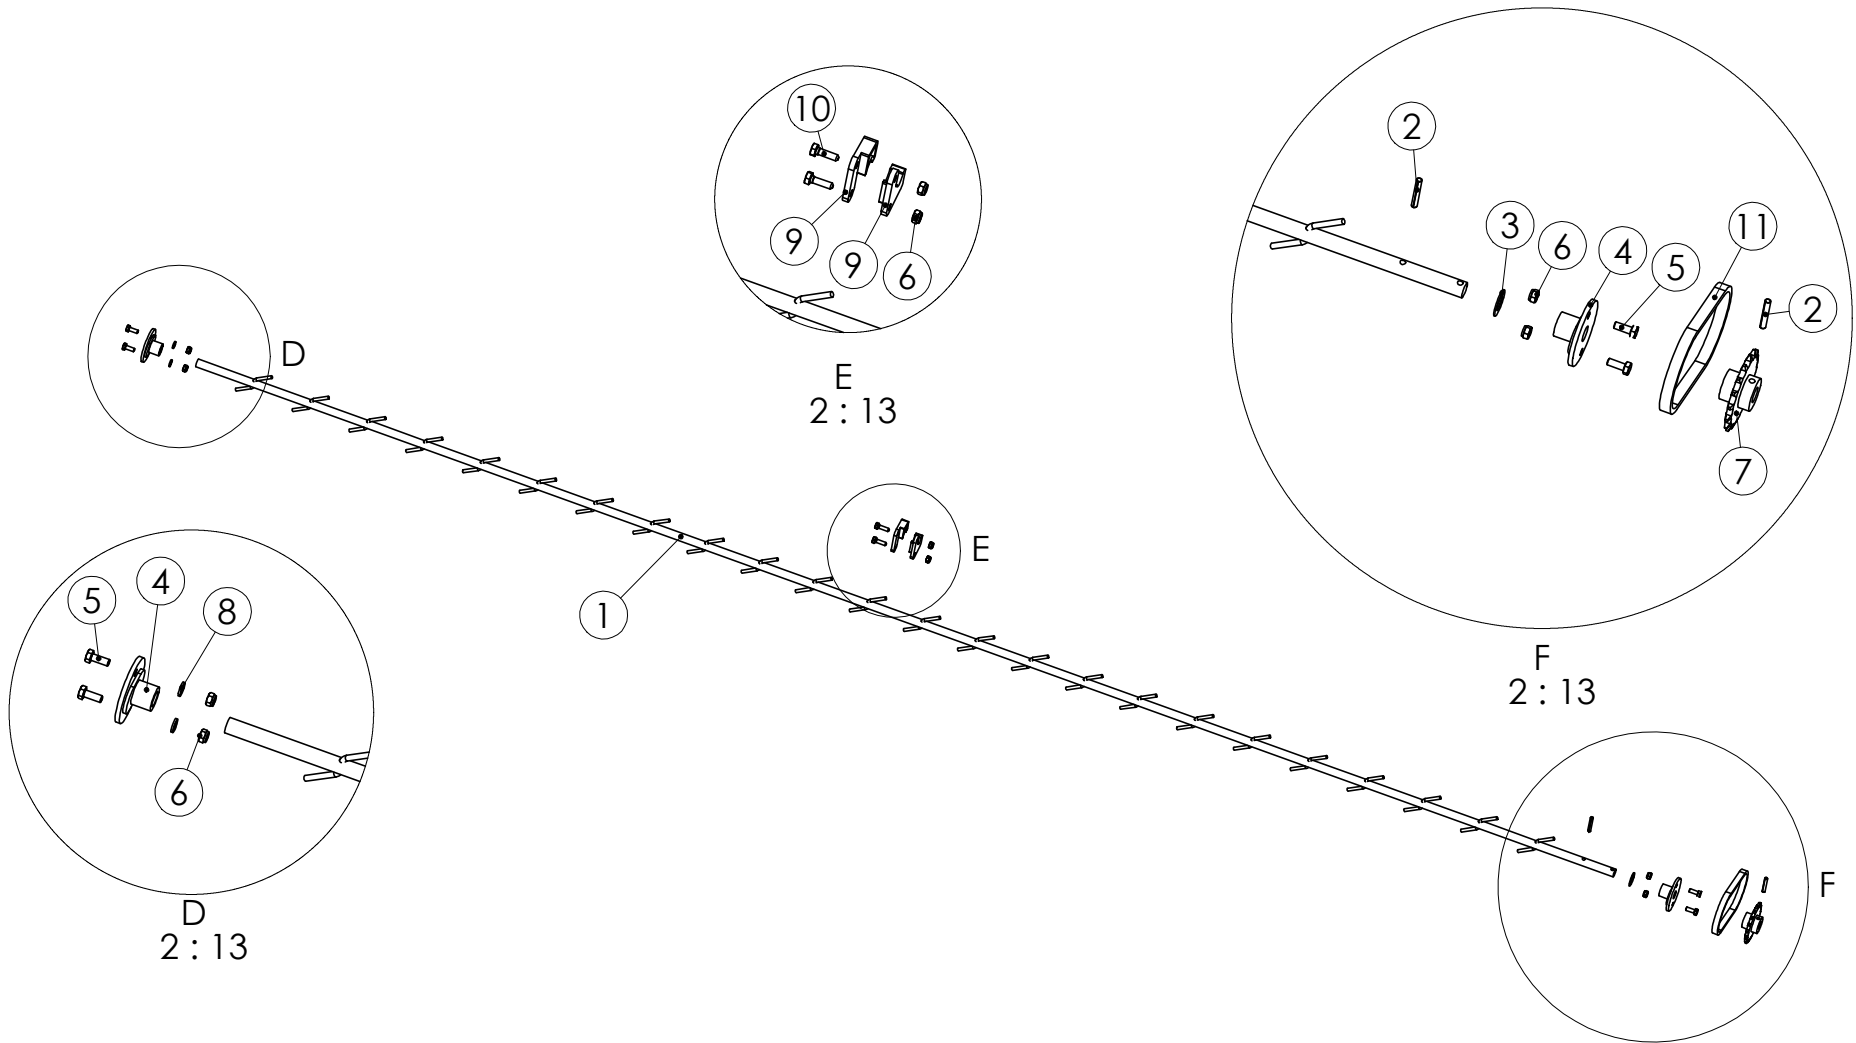

98719303 HS-LETKUOHJAIN

Pos.	Part No	Pcs	Osan nimi	Description	Beschreibung	Benämning	Наименование	Тyyppi
1	98719473	1	Kannatin	Support	Gestell	Konsol		
2	02081291	3	Kuusioruuvi	Hexagon bolt	Sechskantbolzen	Sexkantskruv		M16x45 SFS2064 M8.8ZN
3	02151083	3	Lukitusmutteri	Locking nut	Feststellmutter	Låsmutter		M16 DIN985 8ZN NYLOC
4	98721504	24	Letku	Hose	Schlauch	Slang		1050

99098203 Agitator shaft for grass feed box