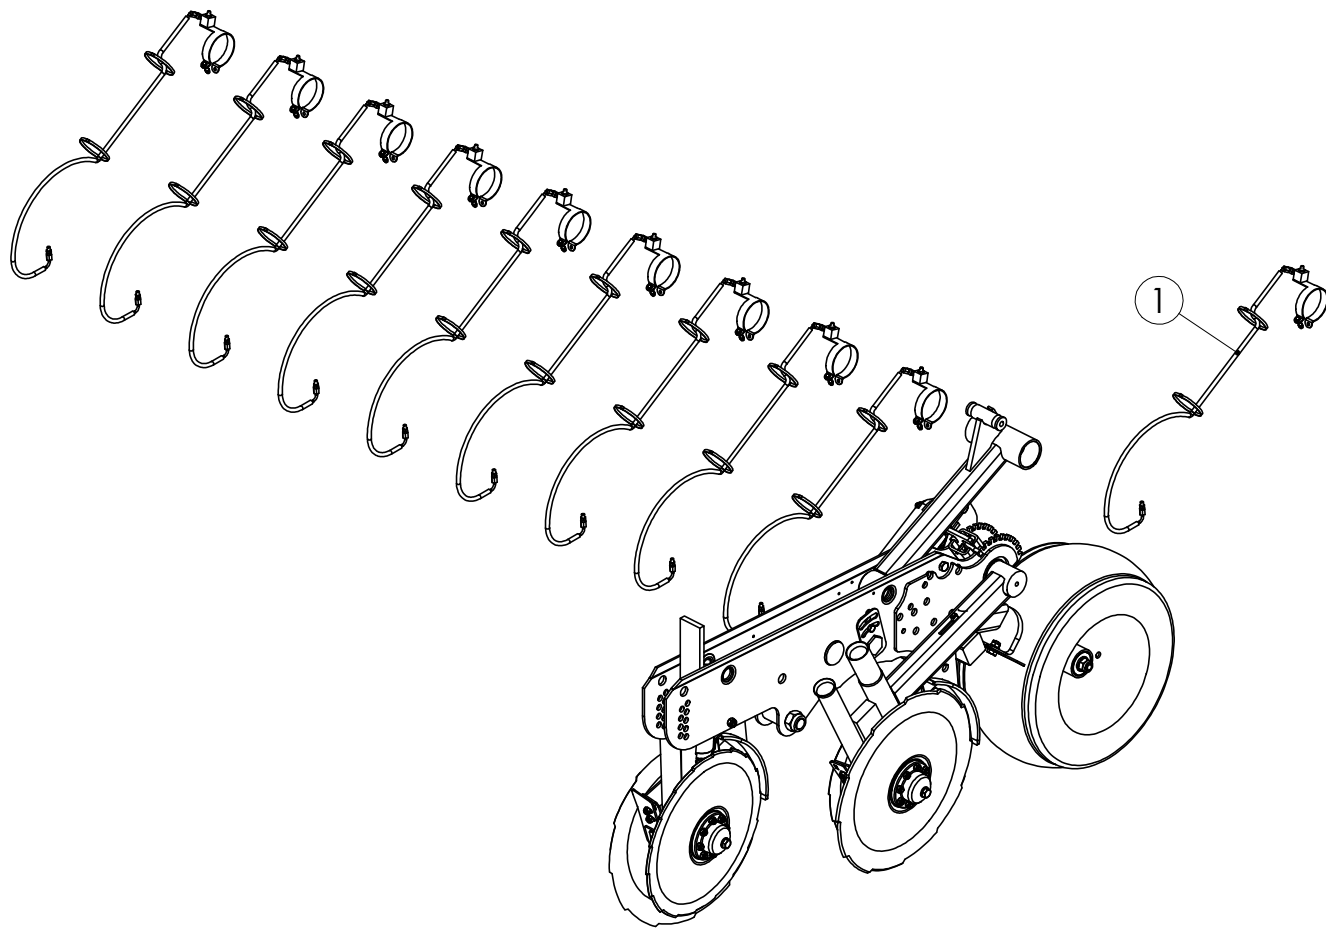

99218803 Grease nipple