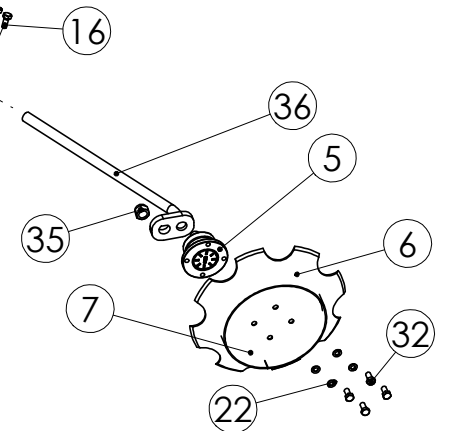

99074403 KESKIMERKITSIN 3M KP.

99074403 KESKIMERKITSIN 3M KP.

Pos.	Part No	Pcs	Osan nimi	Description	Beschreibung	Benämning	Наименование	Tyyppi
1	98361044	1	Tappi	Stud	Zapfen	Bult		40x225
2	99075663	1	Nivelosa	Link	Glied	Led	Кардан	
3	99076064	1	Nivelosa	Link	Glied	Led	Кардан	
4	99075263	1	Merkkarin varsiputki	Marker shank tube	Spuranreiser schaftrohr	Markör skaftör	Маркёр Труба	
5	01454980	1	Laakeripesä	Bearing housing	Lagergehäuse	Lagerhus	Корпус подшипника	SKF AGRI HUB BAA-0004
6	98407803	1	Kiekko	Disc	Scheibe	Tallrik		BELLOTA MOD.1965 16"
7	99076573	1	Kannatuspyörä	Traversing wheel	Lauftrad	Löphjul	Колесо	
8	98360273	1	Sylinteri	Cylinder	Zylinder	Cylinder		
9	02062690	1	Jousisokka	Spring pin	Federstrecker	Fjäderpinne		10x50 DIN1481 55SI7ZN
10	99076644	1	Tappi	Stud	Zapfen	Bult	Палец	
11	02062868	1	Saksisokka	Split pin	Splint	Saxpinne		4x36 DIN94 FEZNA2
12	05003615	1	Kuusioruuvi	Hexagon bolt	Sechskantbolzen	Sexkantskruv		M16x100 DIN 931 8.8 ZN
13	05002072	1	Kuusioruuvi	Hexagon bolt	Sechskantbolzen	Sexkantskruv		M8x90 SFS2063 M 8.8ZN
14	02151083	1	Lukitusmutteri	Locking nut	Feststellmutter	Låsmutter		M16 DIN985 DT 8 NYLOC
15	02151051	1	Lukitusmutteri	Locking nut	Feststellmutter	Låsmutter		M8 DIN985 DT 8 NYLOC
16	05012786	2	Kuusioruuvi	Hexagon bolt	Sechskantbolzen	Sexkantskruv		M12x30 DT DIN 933 8.8
17	05012306	1	Kuusioruuvi	Hexagon bolt	Sechskantbolzen	Sexkantskruv		M10x20 DT DIN933 8.8
18	02161444	3	Lukitusmutteri	Locking nut	Feststellmutter	Låsmutter		M10 DIN985 DT 8 NYLOC
19	02011158	4	Kaulanippa	Grease nipple	Schmiernippel	Smörjnippel	Переходник	AM6 DIN71412
20	97298144	1	Tappi	Stud	Zapfen	Bult		20x106
21	98515474	2	Holkki	Bushing	Hylsa	Buchse		25x2x -20
22	05061053	4	Aluslaatta	Washer	Scheibe	Bricka		B12 DIN127 FEZN
23	99076464	1	Aluslevy	Bottom plate	Bodenplatte	Bottenplatta	Шайба	
24	02040909	1	Kumijousi kp	Rubberspring	Gummifeder	Gummifjäder		50/65 M8x35 MALLI B
25	99076744	2	Holkki	Bushing	Buchse	Hylsa	Отражатель	
26	05012345	2	Kuusioruuvi	Hexagon bolt	Sechskantbolzen	Sexkantskruv		M10x25 SFS2064 M8.8ZN
27	99076804	1	Kulutusosa	Wear part		Slitdetalj	Износостойкий	
28	02062475	1	Jousisokka	Spring pin	Federstrecker	Fjäderpinne		6x36 DIN1481 ZN
29	98511544	1	Tappi taivutettu	Bent stud	Zapfen gebogen	Böjd bult		
30	02061954	1	Haarajousisokka	Snap pin	Federstrecker	Fjäderpinne, R-Sprint		4x74 FEZN8
31	02062041	1	Jousisokka	Spring pin	Federstrecker	Fjäderpinne		8x70 DIN1481 55SI7ZN
32	05031700	4	Kuusioruuvi	Hexagon bolt	Sechskantbolzen	Sexkantskruv		M12x1,25x25 10.9ZN DIN961
33	99091844	1	Tappi	Stud	Zapfen	Bult	Палец	
34	99092164	1	Rajoitin	Delimiter	Begrenzer	Begränsare	Ограничитель	
35	02161029	1	Lukitusmutteri	Locking nut	Feststellmutter	Låsmutter		M22x1,5 DIN985 8ZN NYLOC
36	99211363	1	Varsisto	Arms		Armar	Кронштейн крепёжный	

99074303 KESKIMERKITSIMET KP.

Pos.	Part No	Pcs	Osan nimi	Description	Beschreibung	Benämning	Наименование	Tyyppi
1	99074403	2	Merkkari	Marker	Spuranreiser	Markör	Маркёр	
2	98940803	1	Hydrauliikka	Hydraulic	Hydraulik	Hydraulsystem		AA 49870--->

99141804 LISÄPAINO (LISÄVARUSTE)

Pos.	Part No	Pcs	Osan nimi	Description	Beschreibung	Benämning	Наименование	Tyyppi
1	99141774	1	Levy	Plate	Platte 58	Plåt	Пластина	
2	05021621	4	Kuusioruuvi	Hexagon bolt	Sechskantbolzen	Sexkantskruv		M12x,1,25x35 8.8ZN DIN 961